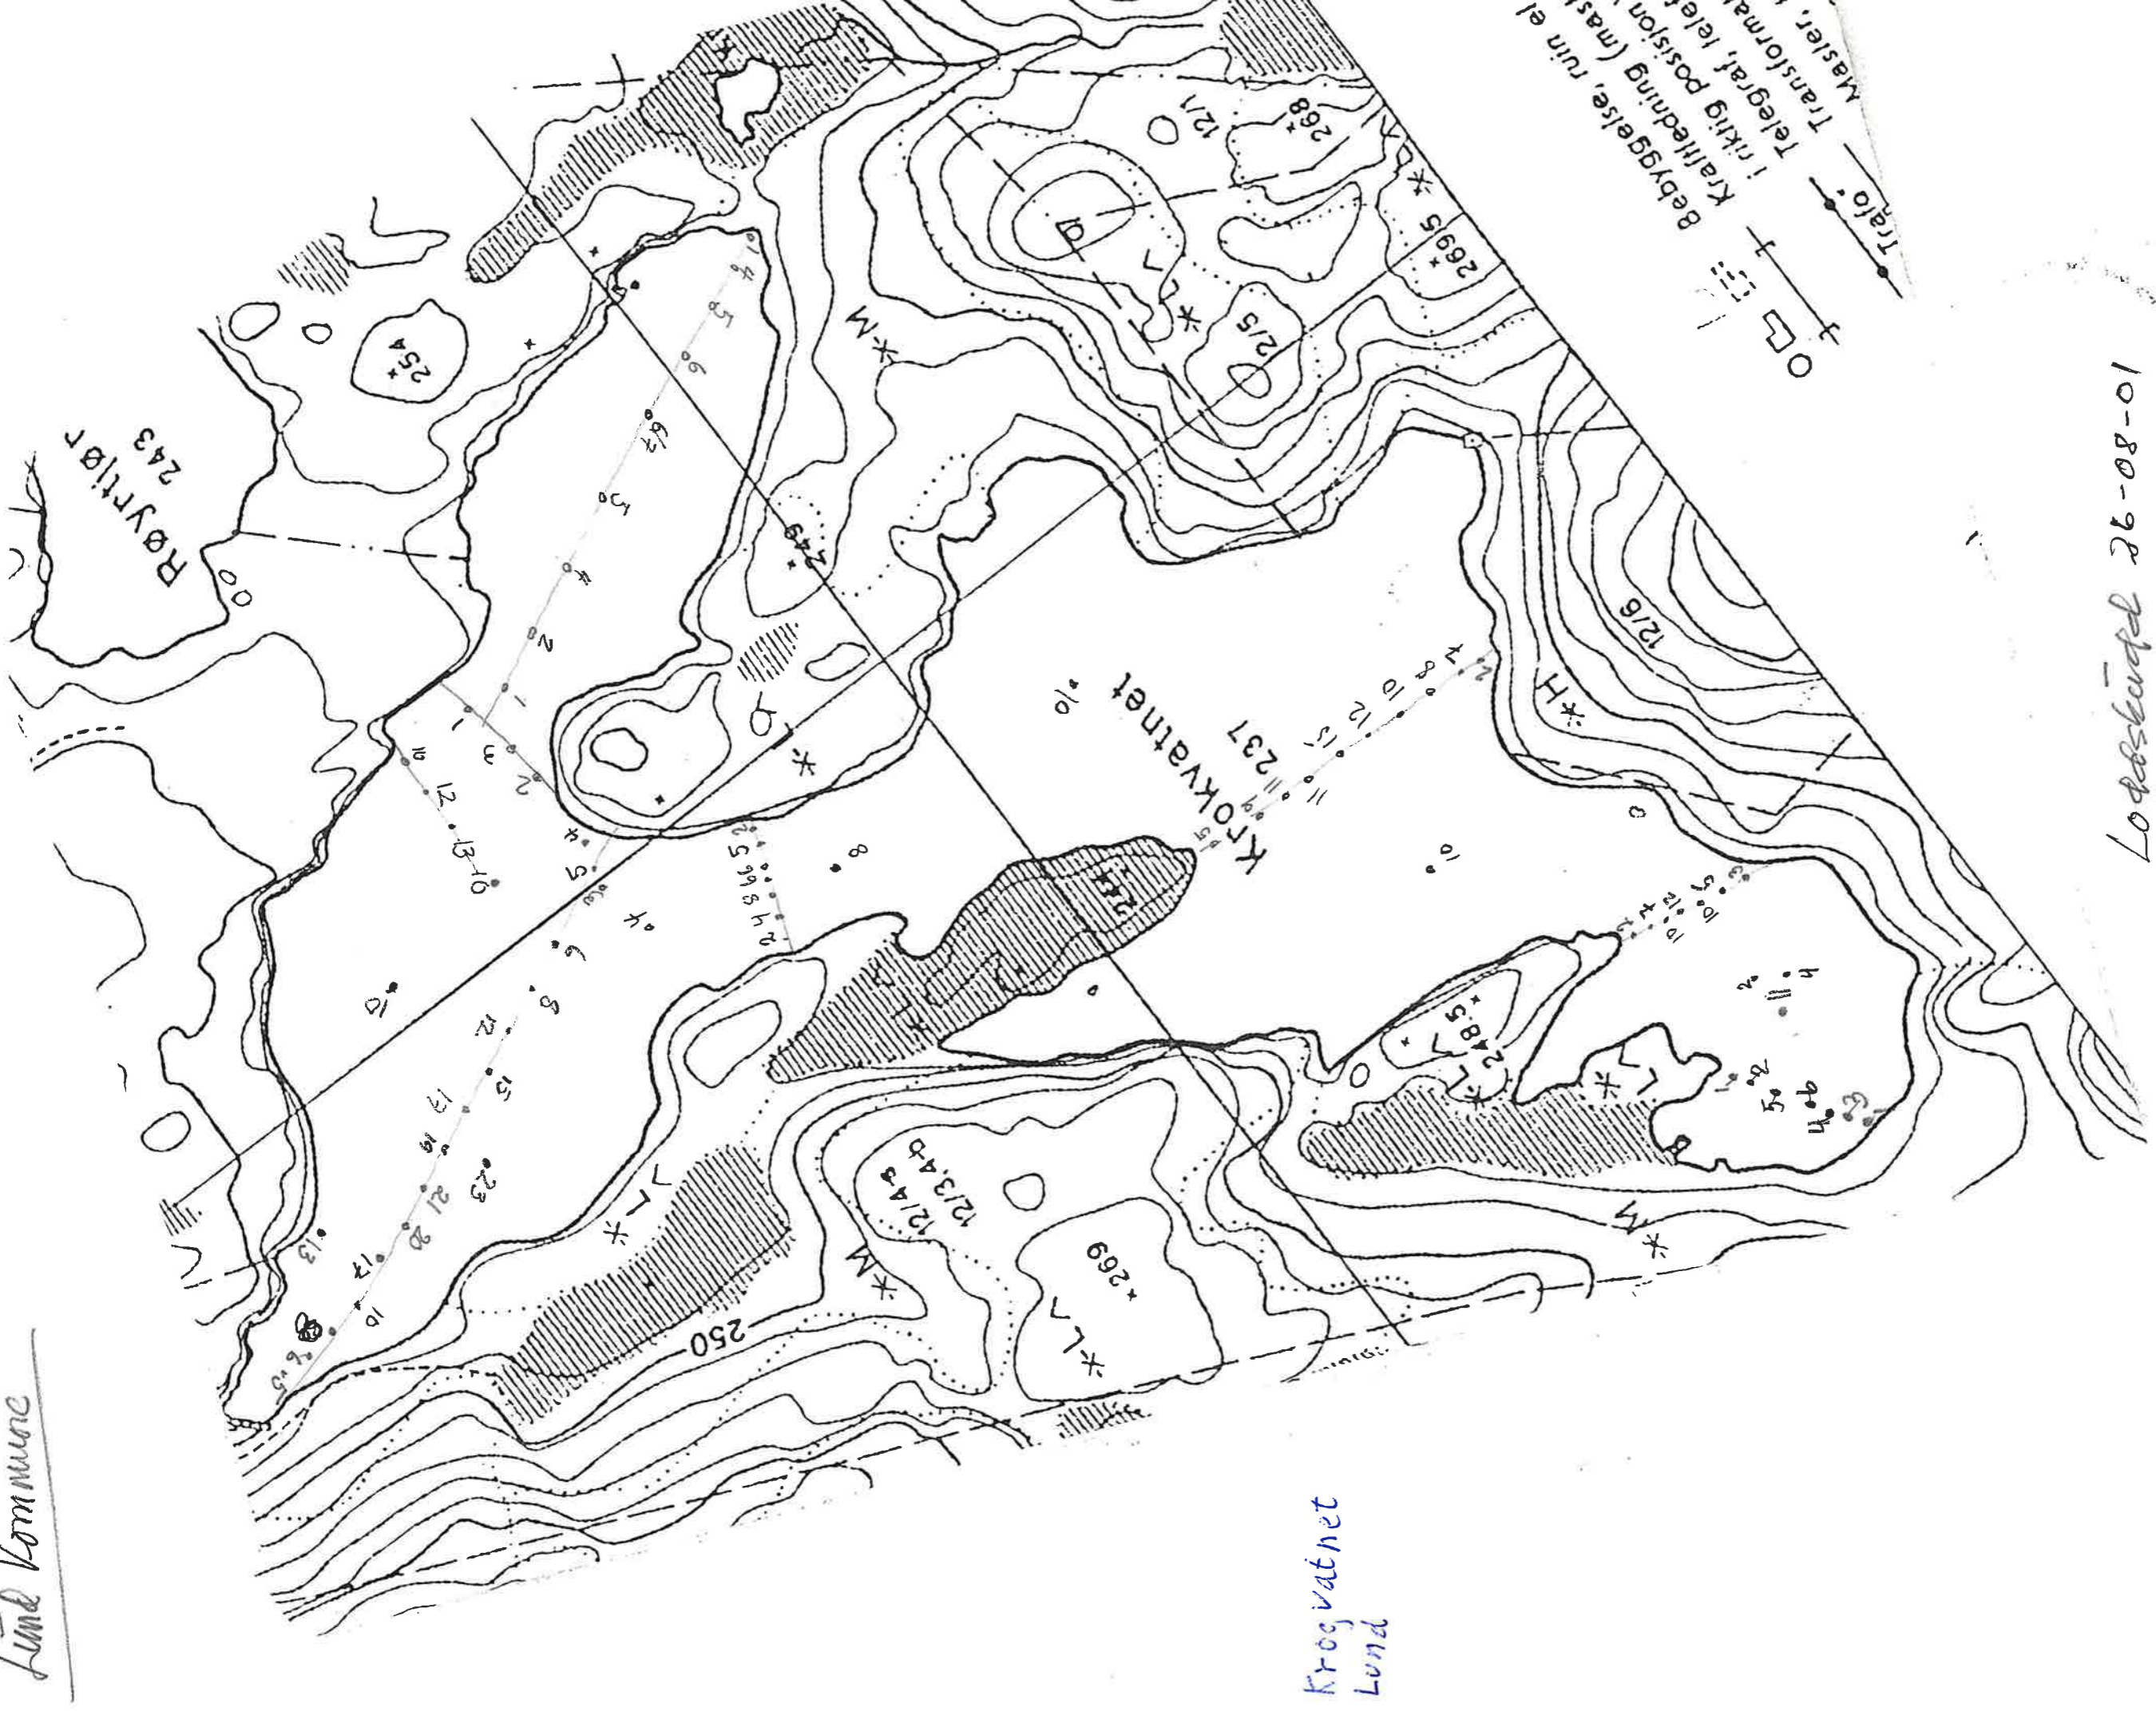

Krogvatnet
(lund)

Lund Kommune

Lotasskript 26-08-01

28.7 km
Kop M = 12.1 km

1.19 km

20.5 km²
420, 25 km² = 1.4161 km²

1 km = 297 km²

KROGVIKATNET
SIRAMMEN (LUND)

Lund Kommune

Lotsskild 26-08-01

Krogvatnet
Lund