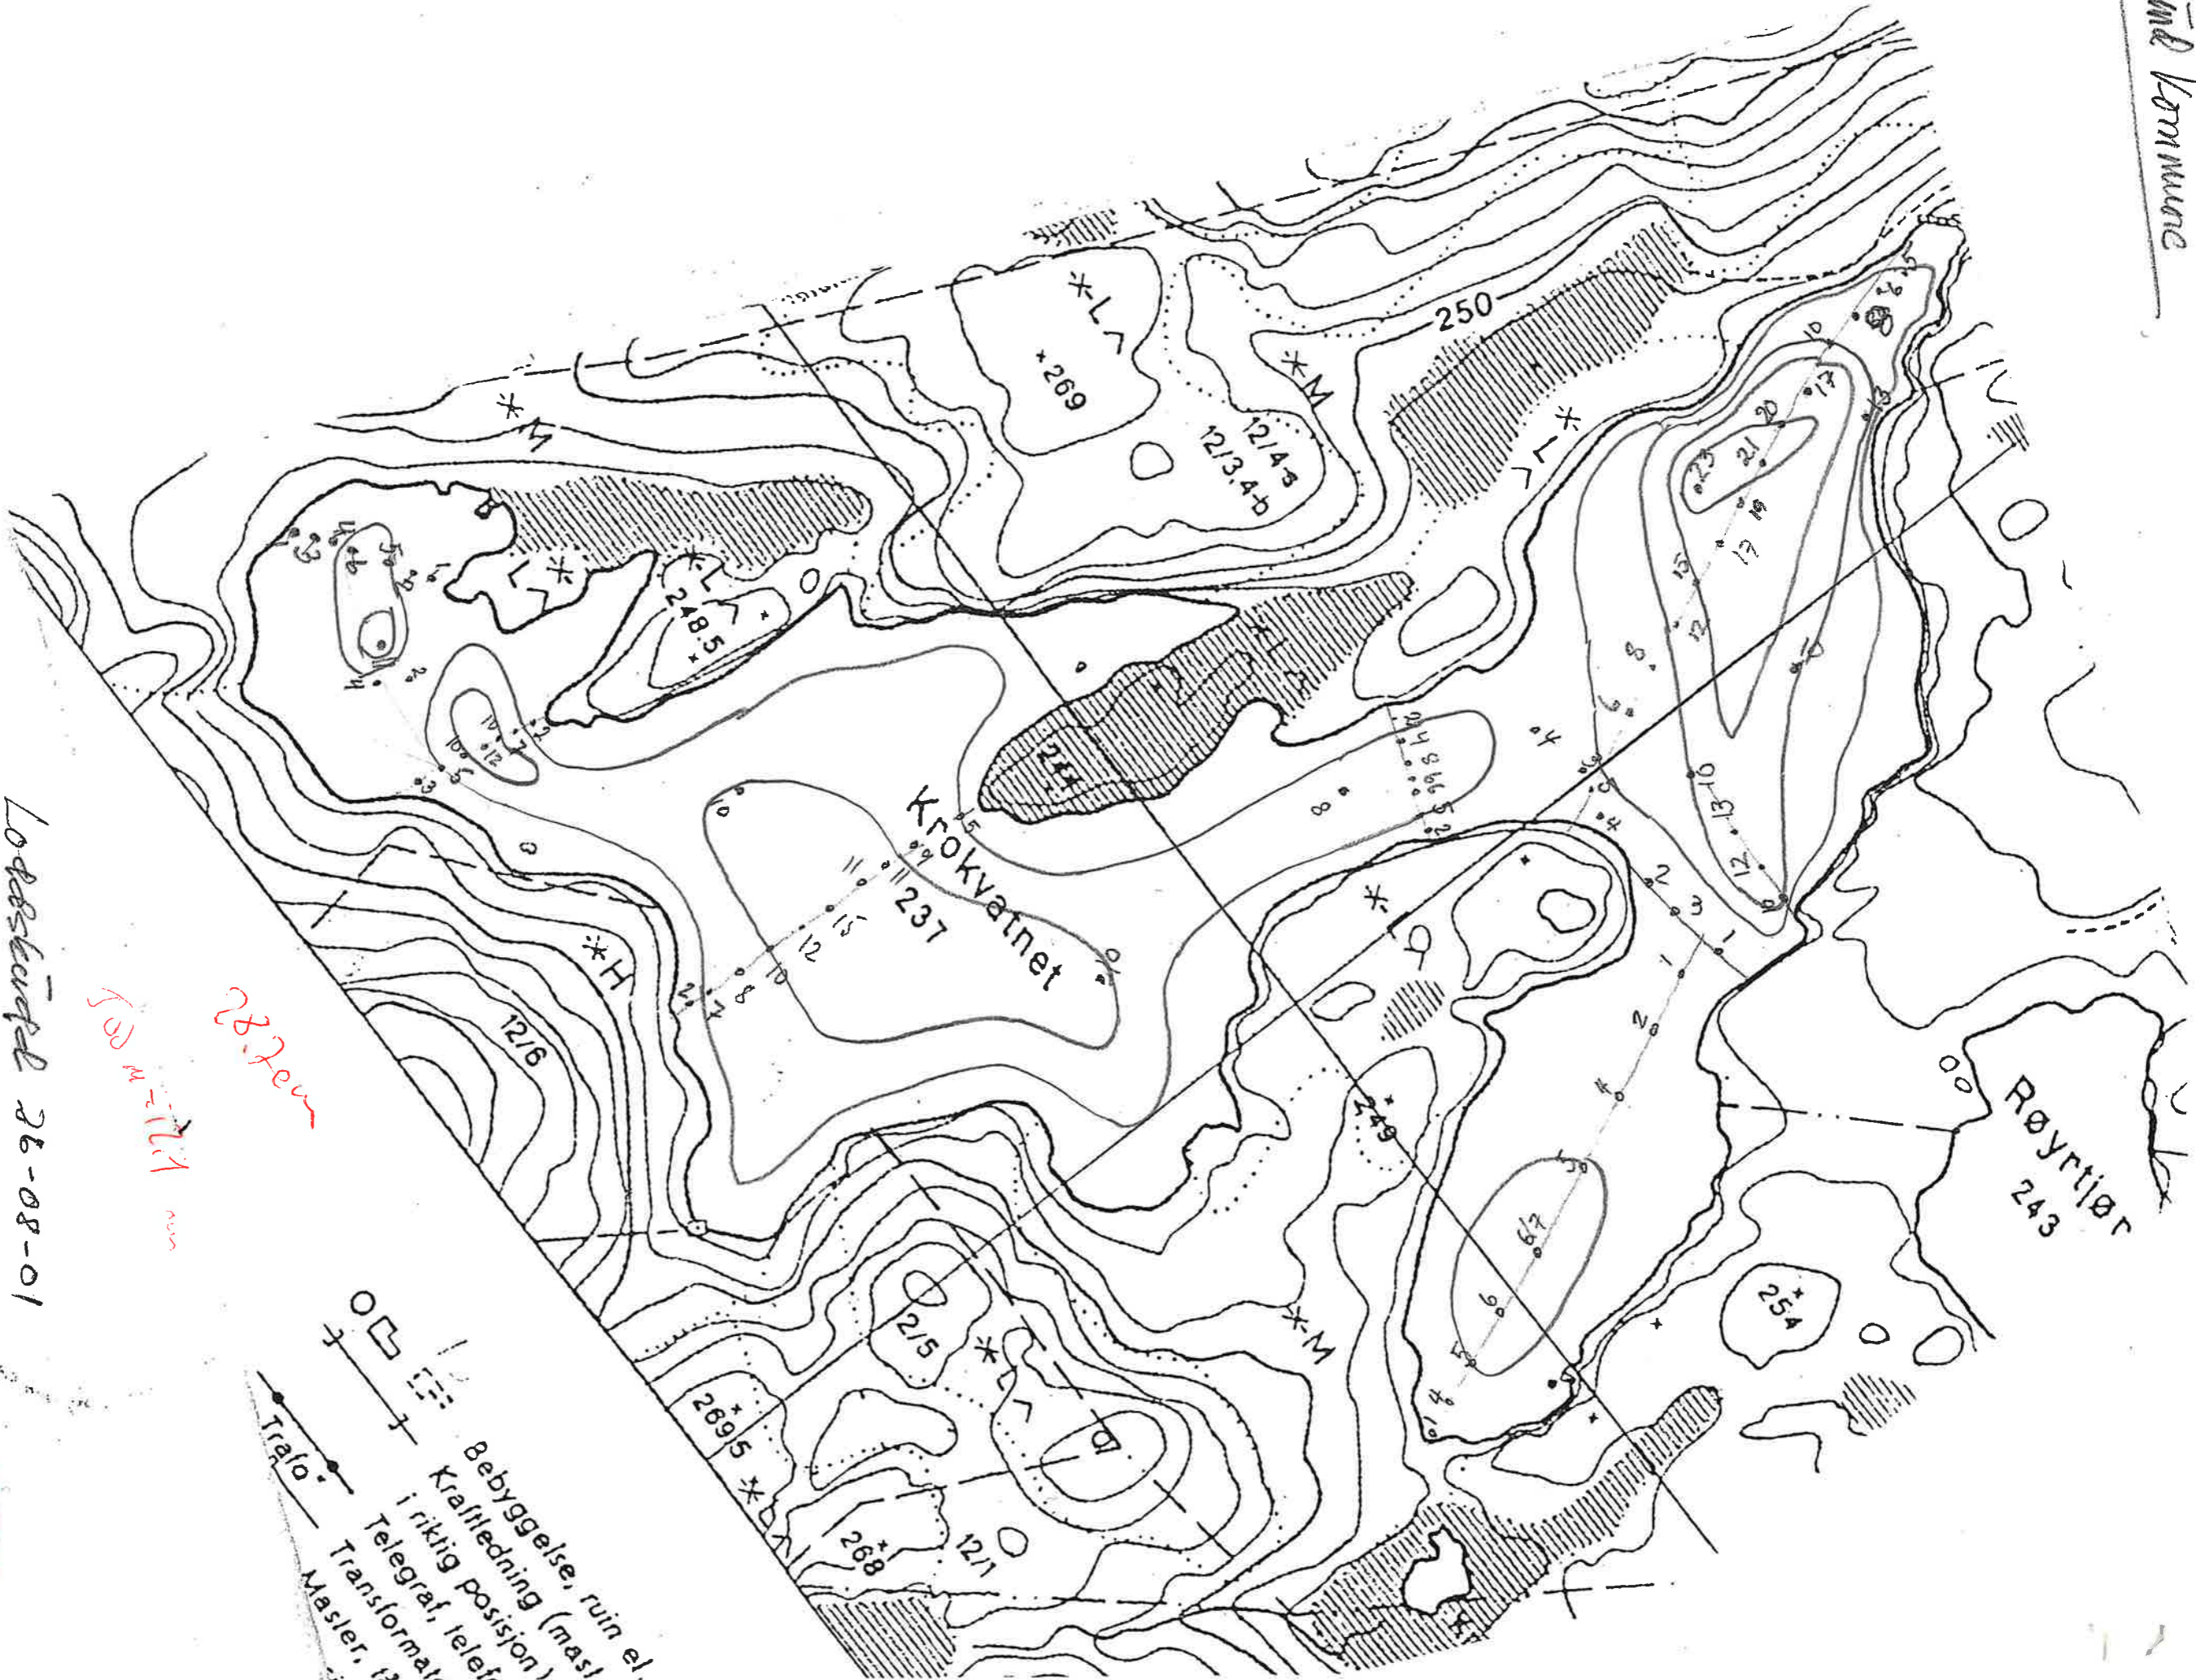

Krogvatnet
(lund)

Lund Kommune

Lotasskript 26-08-01

28.7 km
Kop M = 12.1 km

1.19 km

20.5 km²
420, 25 km² = 1.4161 km²

1 km = 297 km²

KROGVIKATNET
SIRAMMEN (LUND)

Lund Kommune

Lotsskild 26-08-01

Krogvatnet
Lund