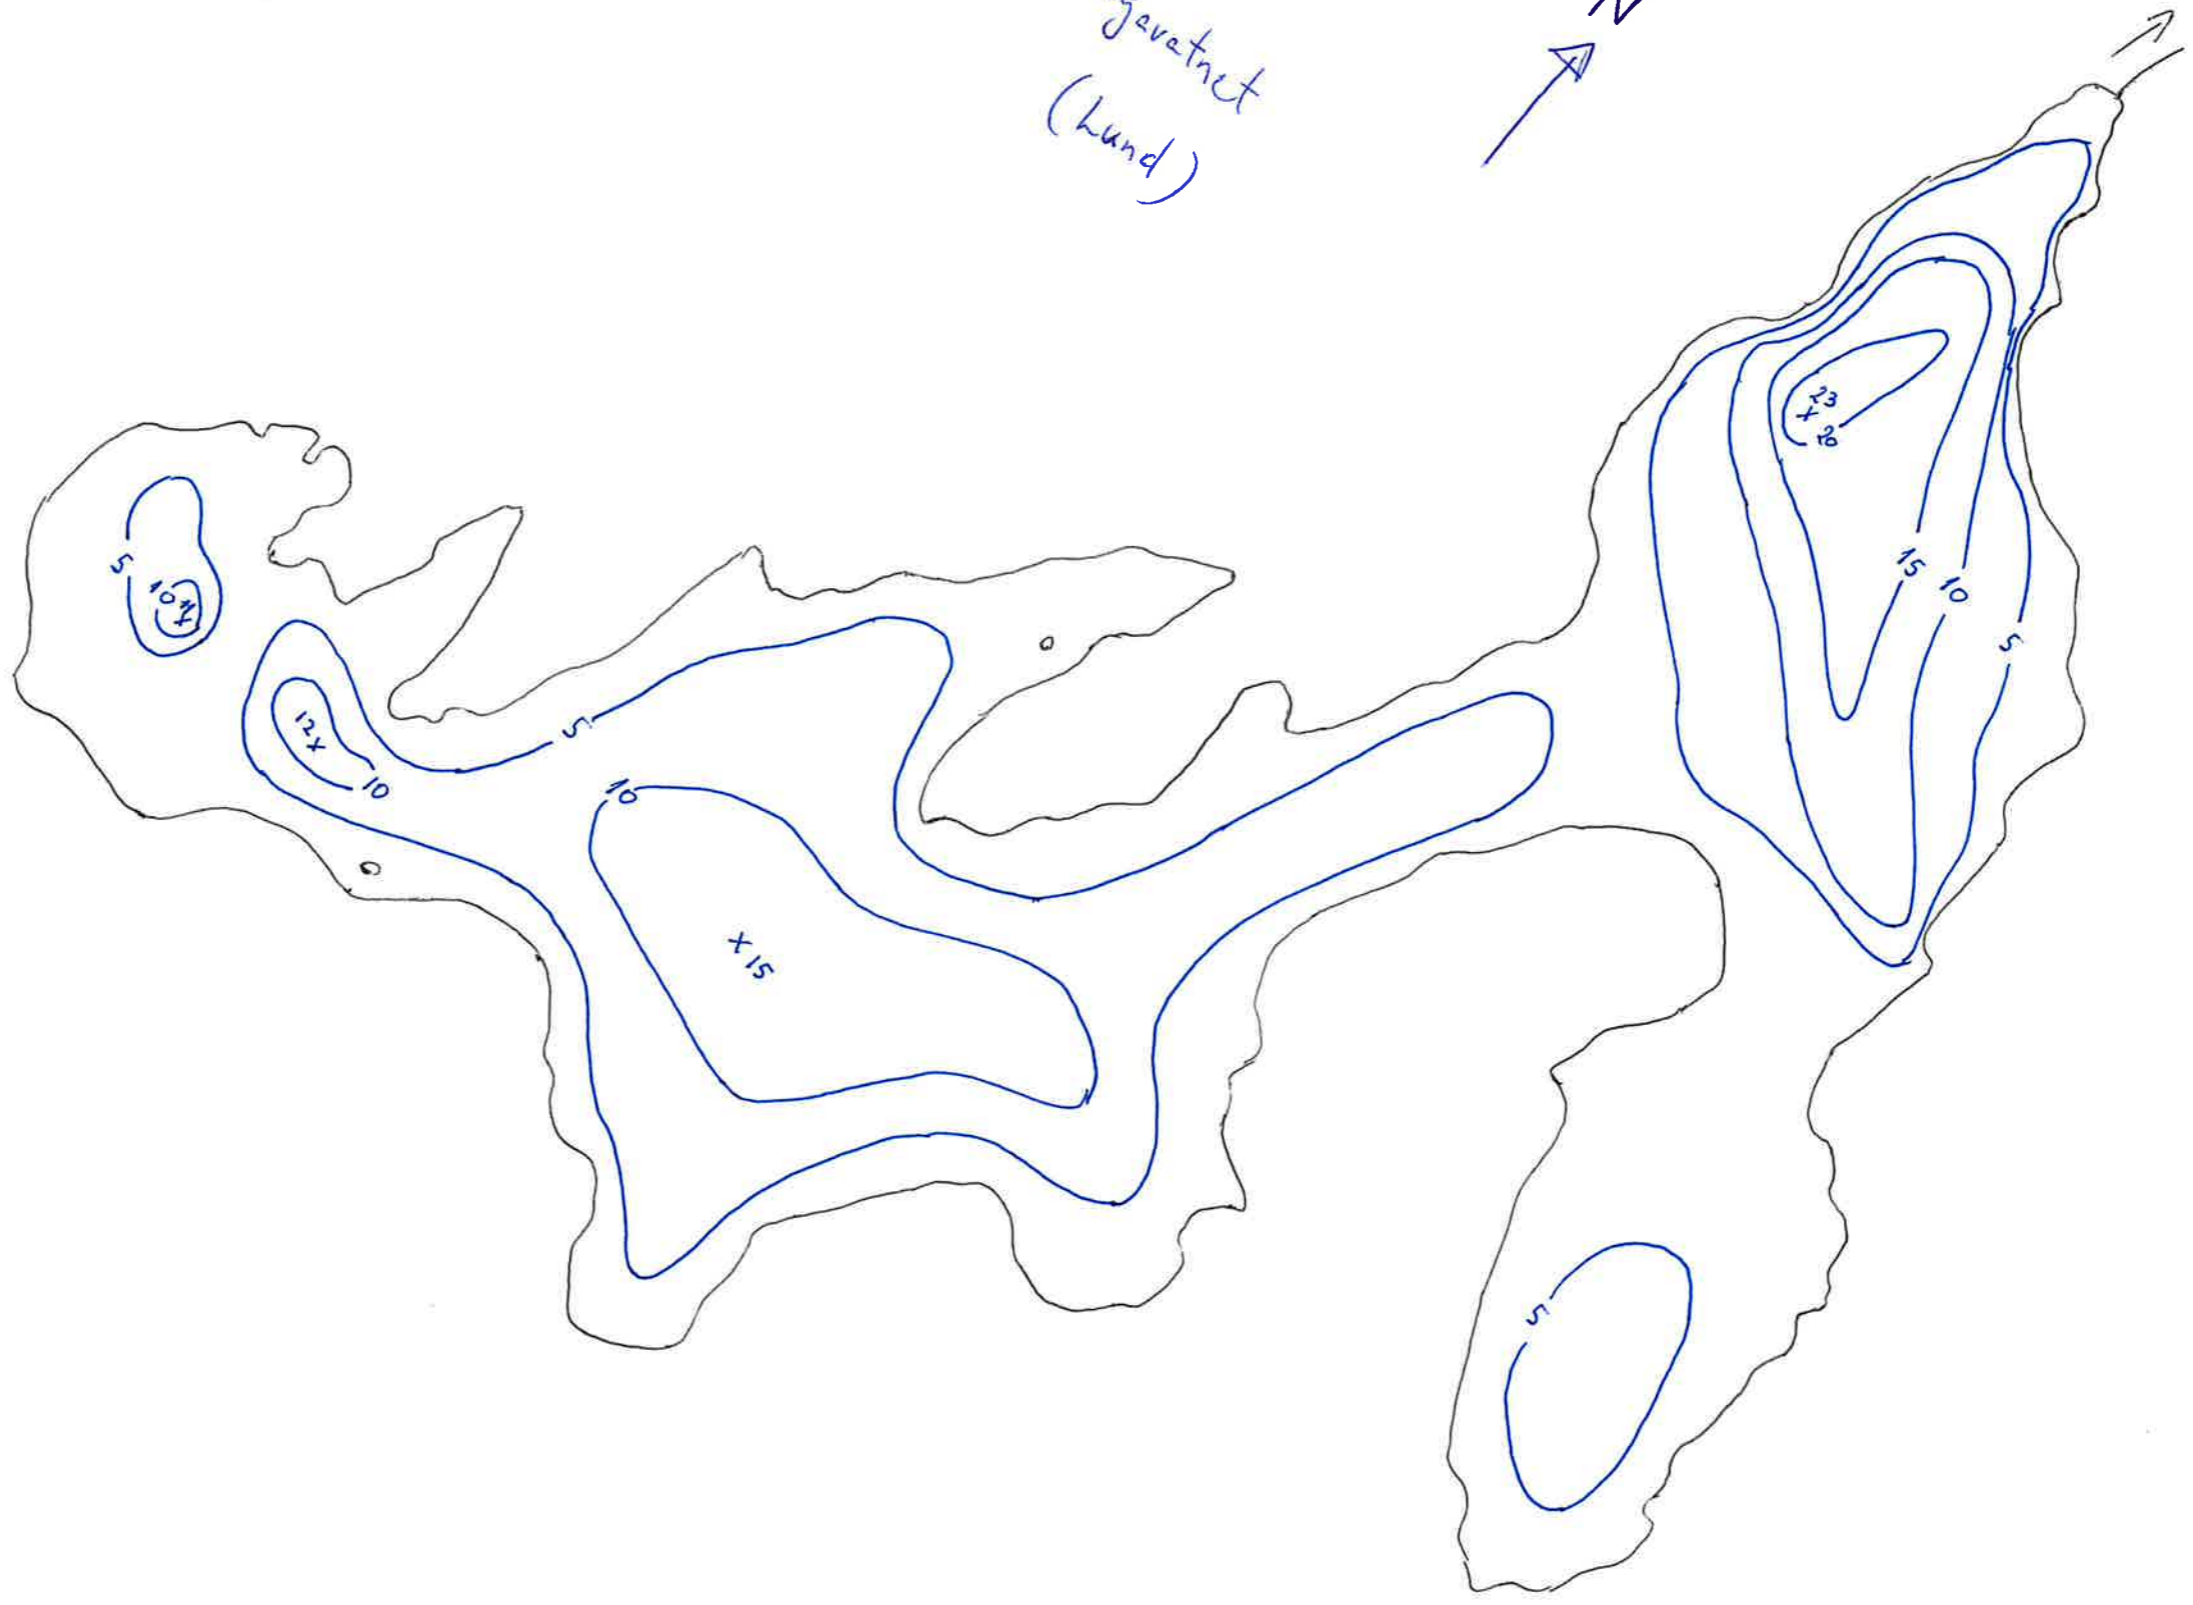

Krogvatnet
(lund)

Lund Kommune

Lotasskript 26-08-01

28.7 km
Kop M = 12.1 km

1.19 km

20.5 km²
420, 25 km² = 1.4161 km²

1 km = 297 km²

KROGVIKATNET
SIRAMMEN (LUND)

Lund Kommune

Lotsskild 26-08-01

Krogvatnet
Lund