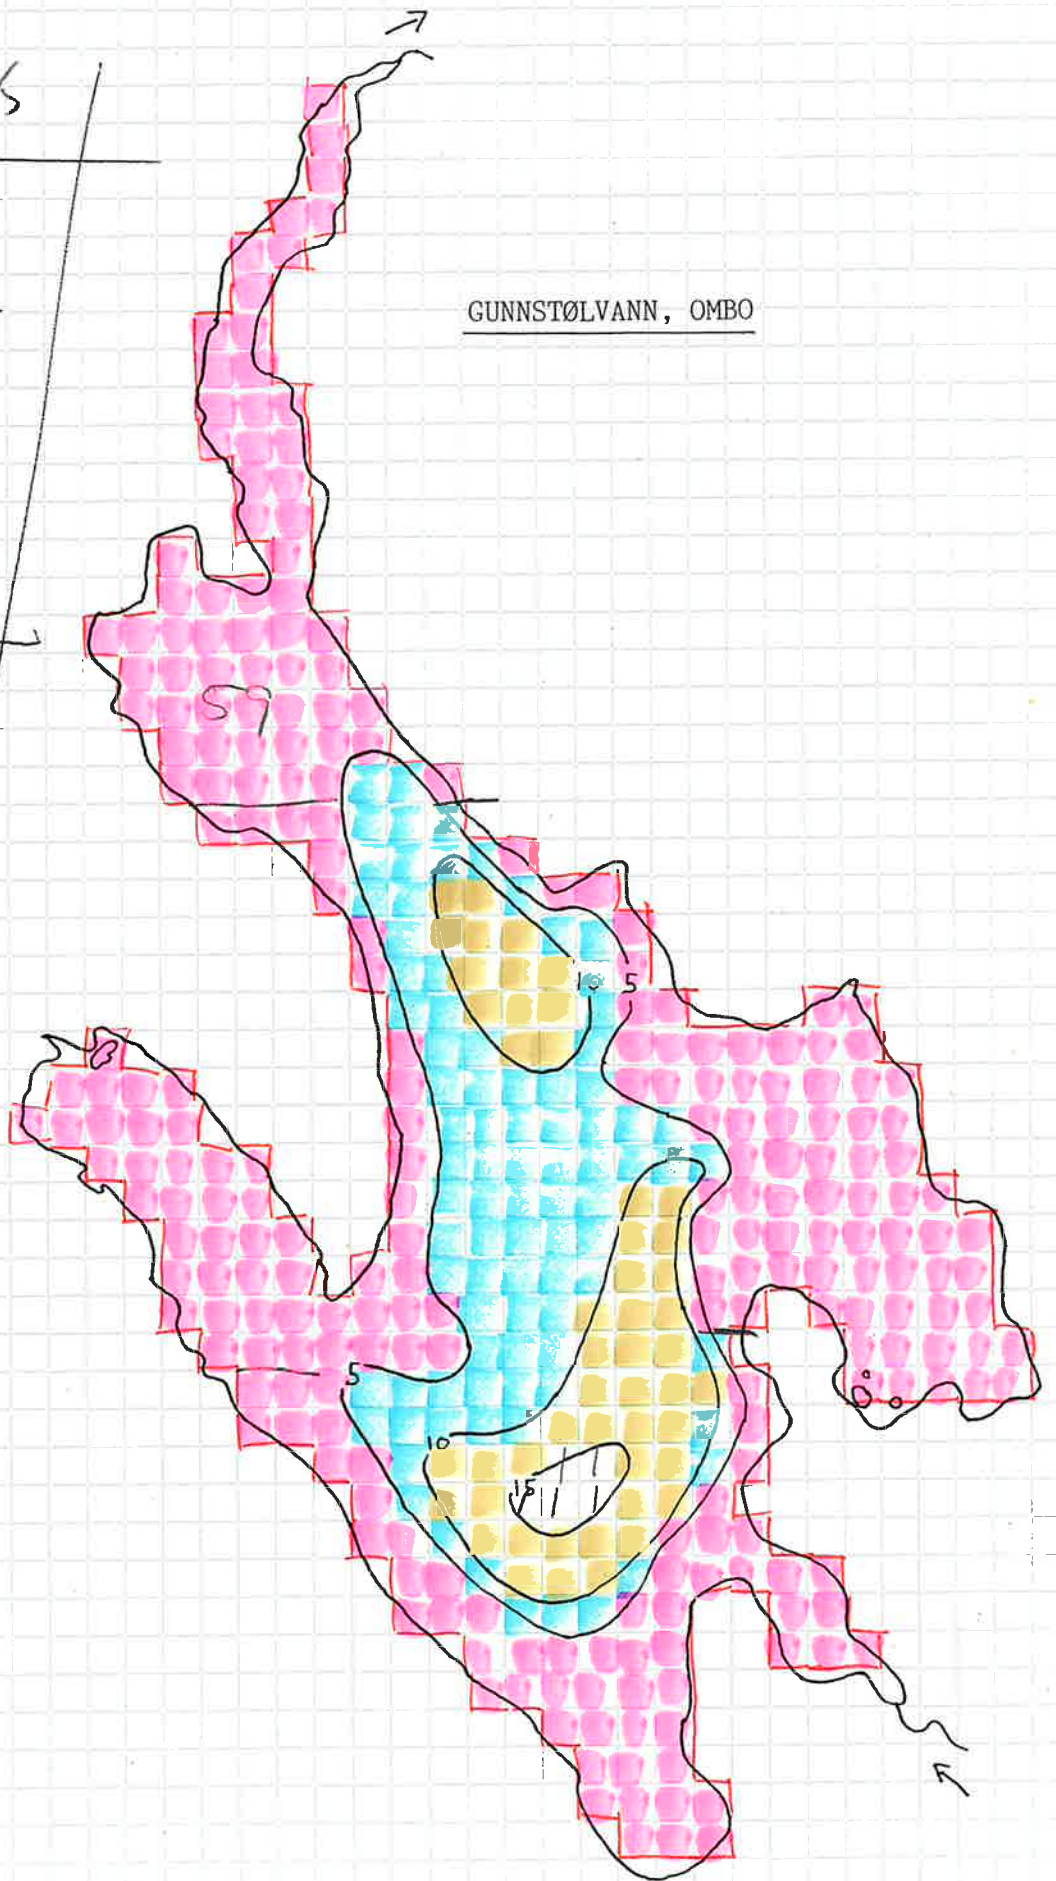

61

0-5 59 57 25

5-10 87

10-15 13 37

>15 5

GUNNSTØLVANN, OMBO

D. NÄRSTAD

Gunnstølvatnet

Væsenes

stora

Hollahola

Gunnstøl

4,1 Gunnstølvatnet

Gunnstølvatnet

BEBDE OMRÅDE

FINNOY
HJELMELAND

GUNNSTØLVATN - OMRÅDE

DYBDER MÅLT 5.7.1994

S. Langvik

~~M 1-3050~~

CAD. AU & LAND