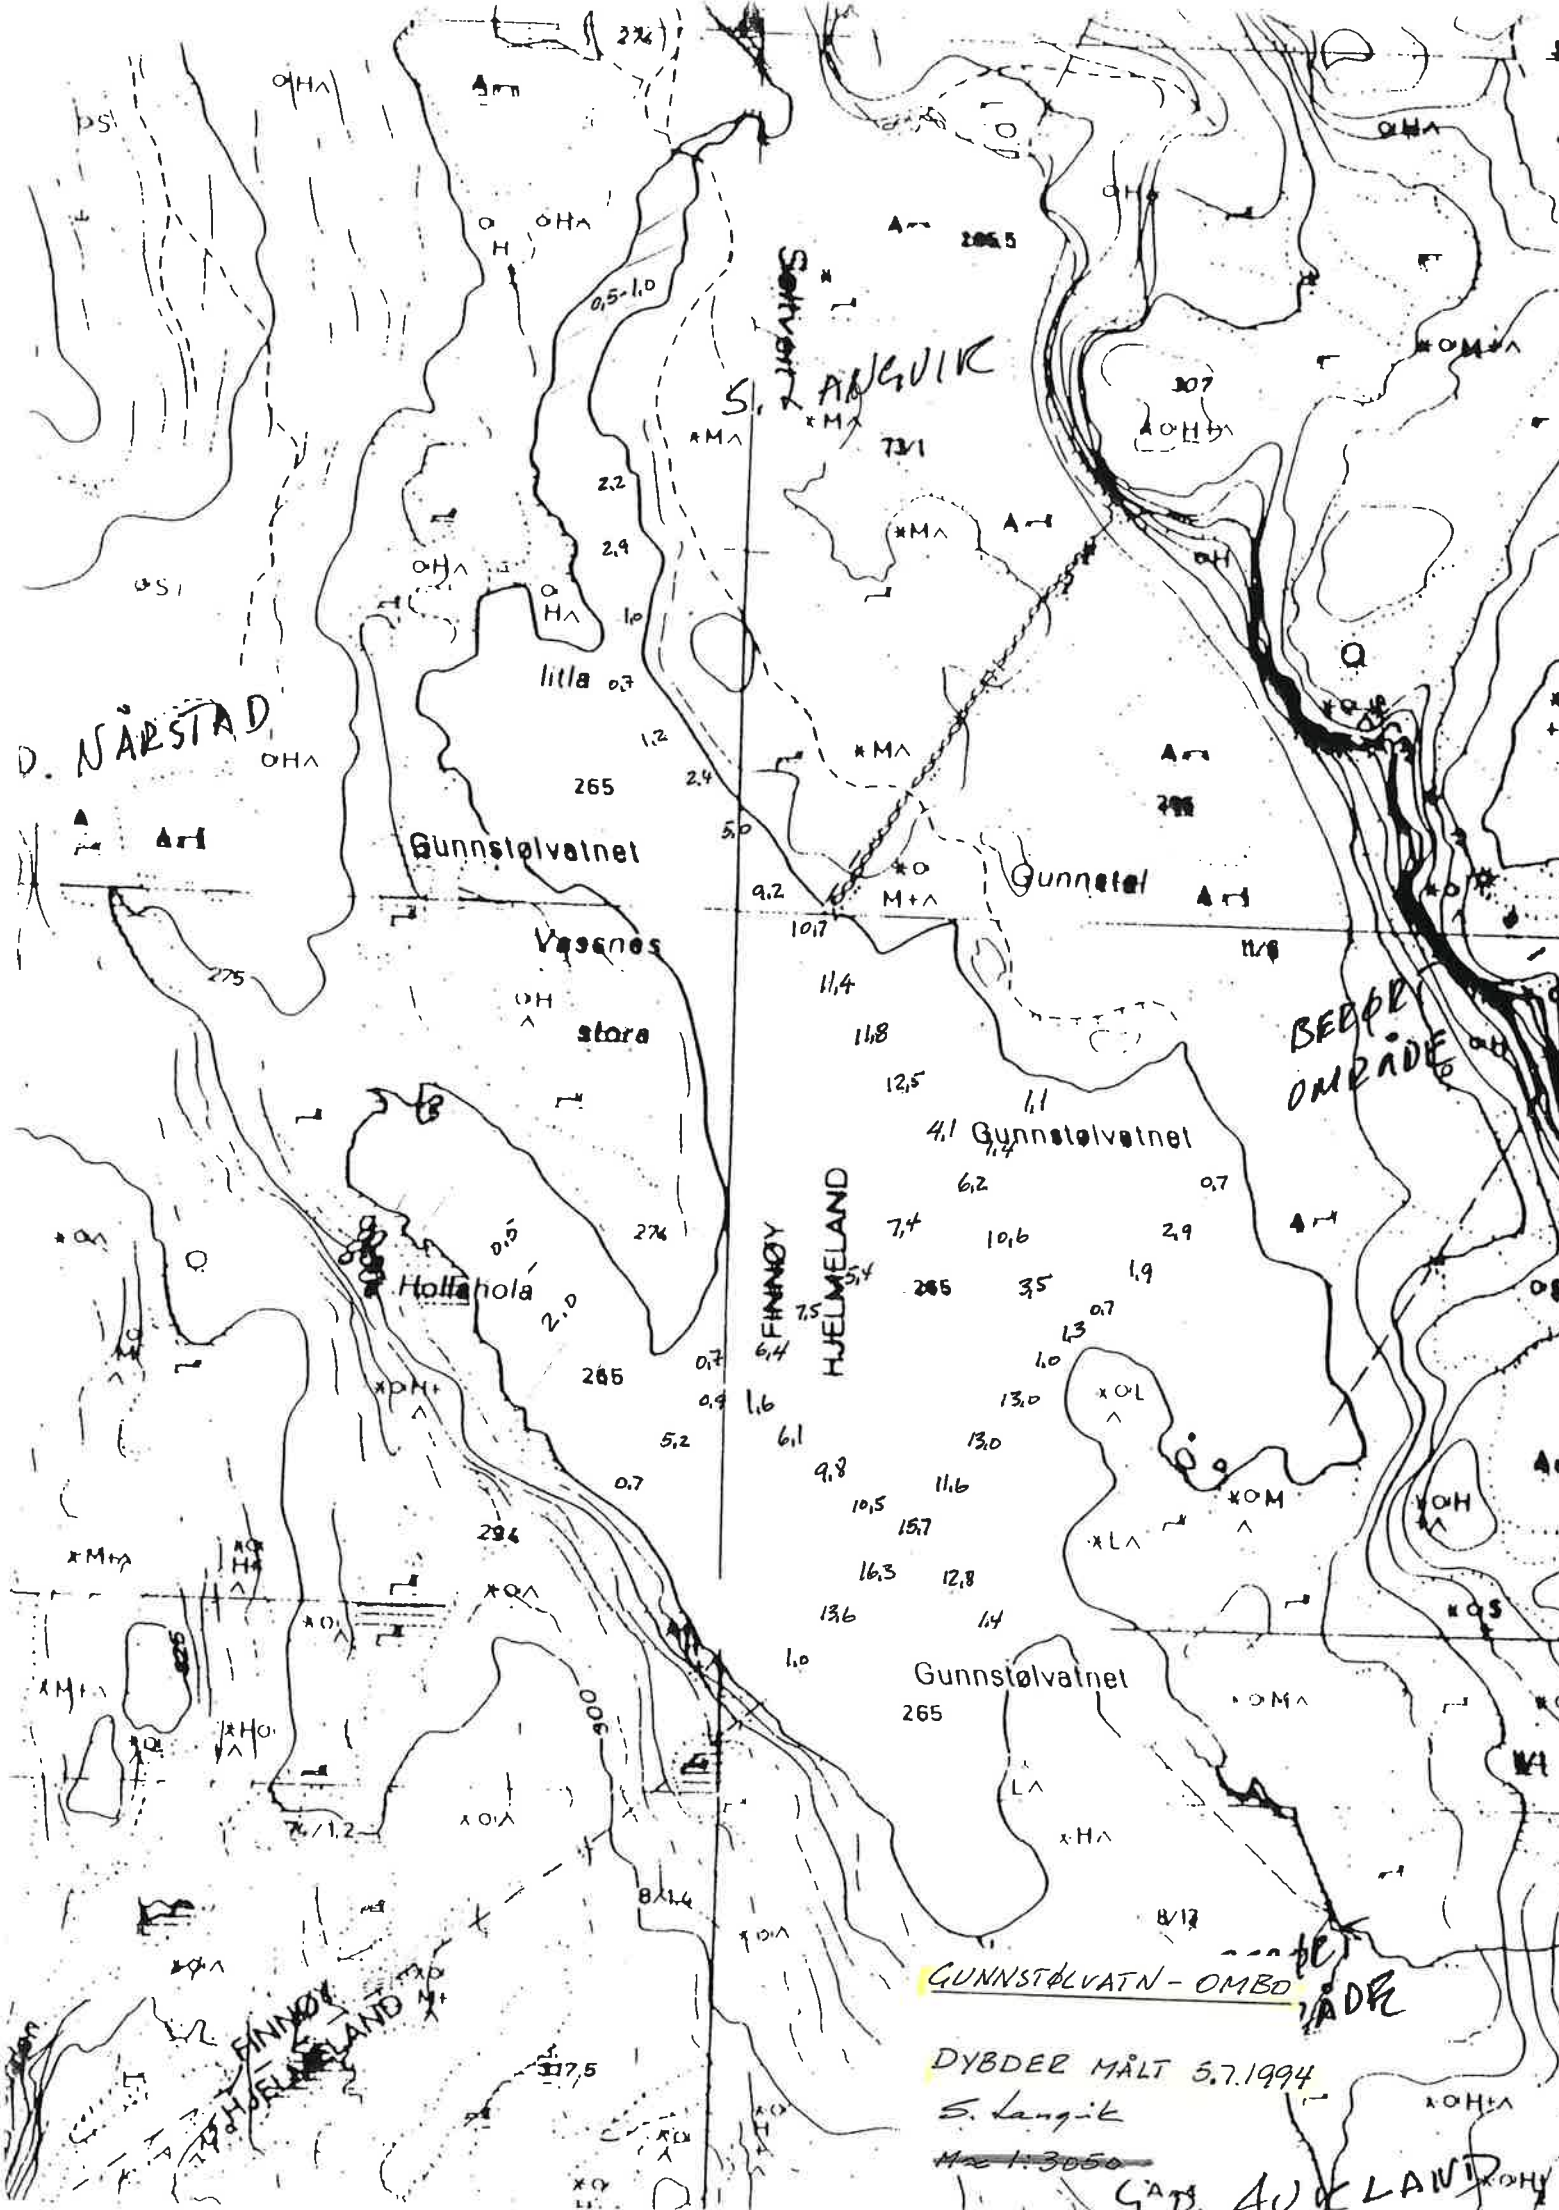

61

0-5 59 57 25

5-10 87

10-15 13 37

>15 5

GUNNSTØLVANN, OMBO

D. NÄRSTAD

Gunnstølvatnet

Væsenes

stora

Hollahola

Gunnstøl

4,1 Gunnstølvatnet

Gunnstølvatnet

BEBDE OMRÅDE

FINNOY
HJELMELAND

GUNNSTØLVATN - OMRÅDE

DYBDER MÅLT 5.7.1994

S. Langvik

~~M 1-3050~~

CAD. AU & LAND