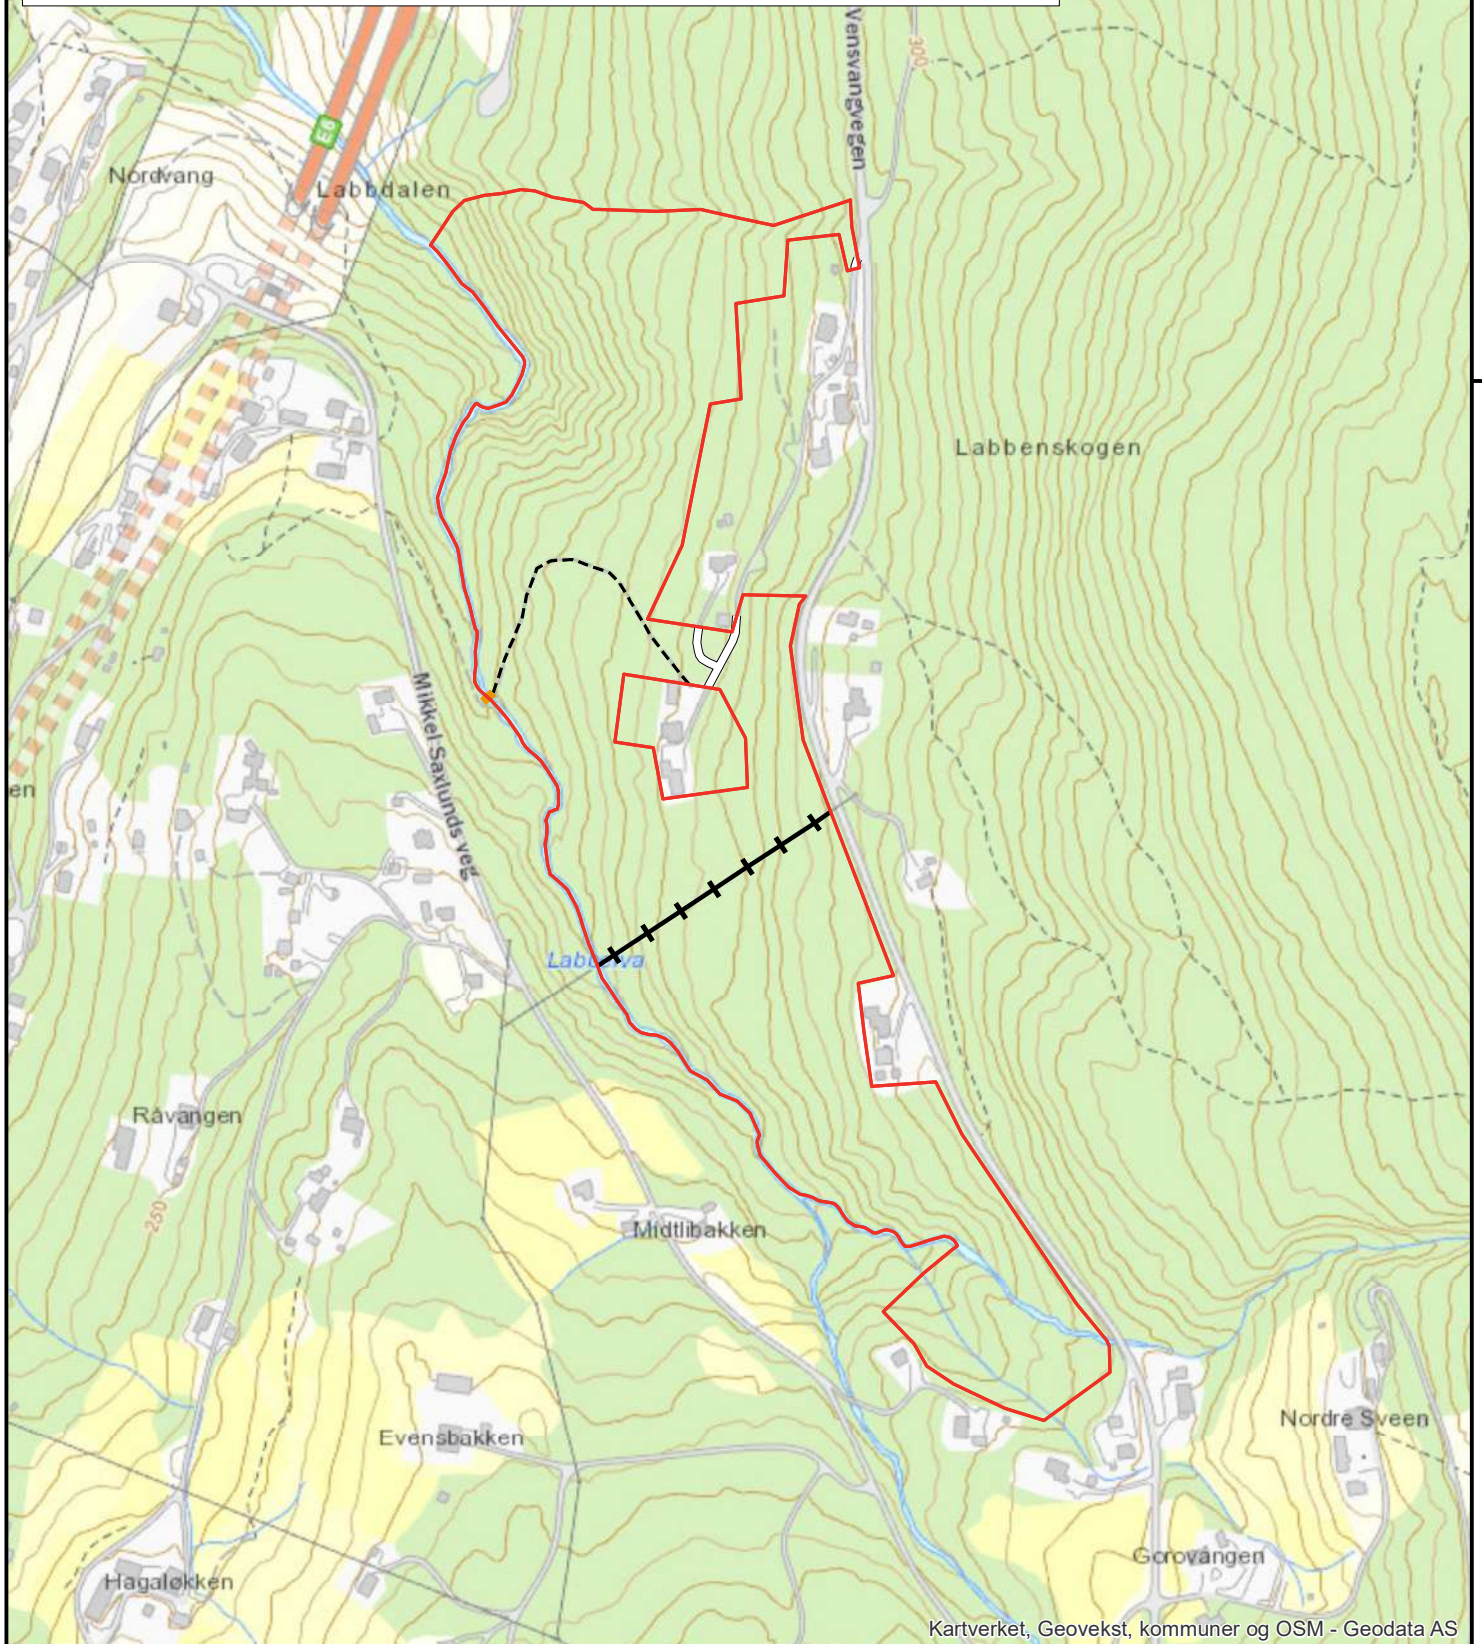

Kart til oppstart

Labbdalen naturreservat

Stange kommune, Innlandet

- Grense for verneområdet
- - - - - Sti, jf. verneforskriften
- Bilveg, jf. verneforskriften
- Bru, jf. verneforskriften
- +—+— Kraftledning, jf. verneforskriften

0 100 200 m Målestokk: 1:5 000
© Kartverket
Fylkesmannen i Innlandet, april 2020

6 718 000