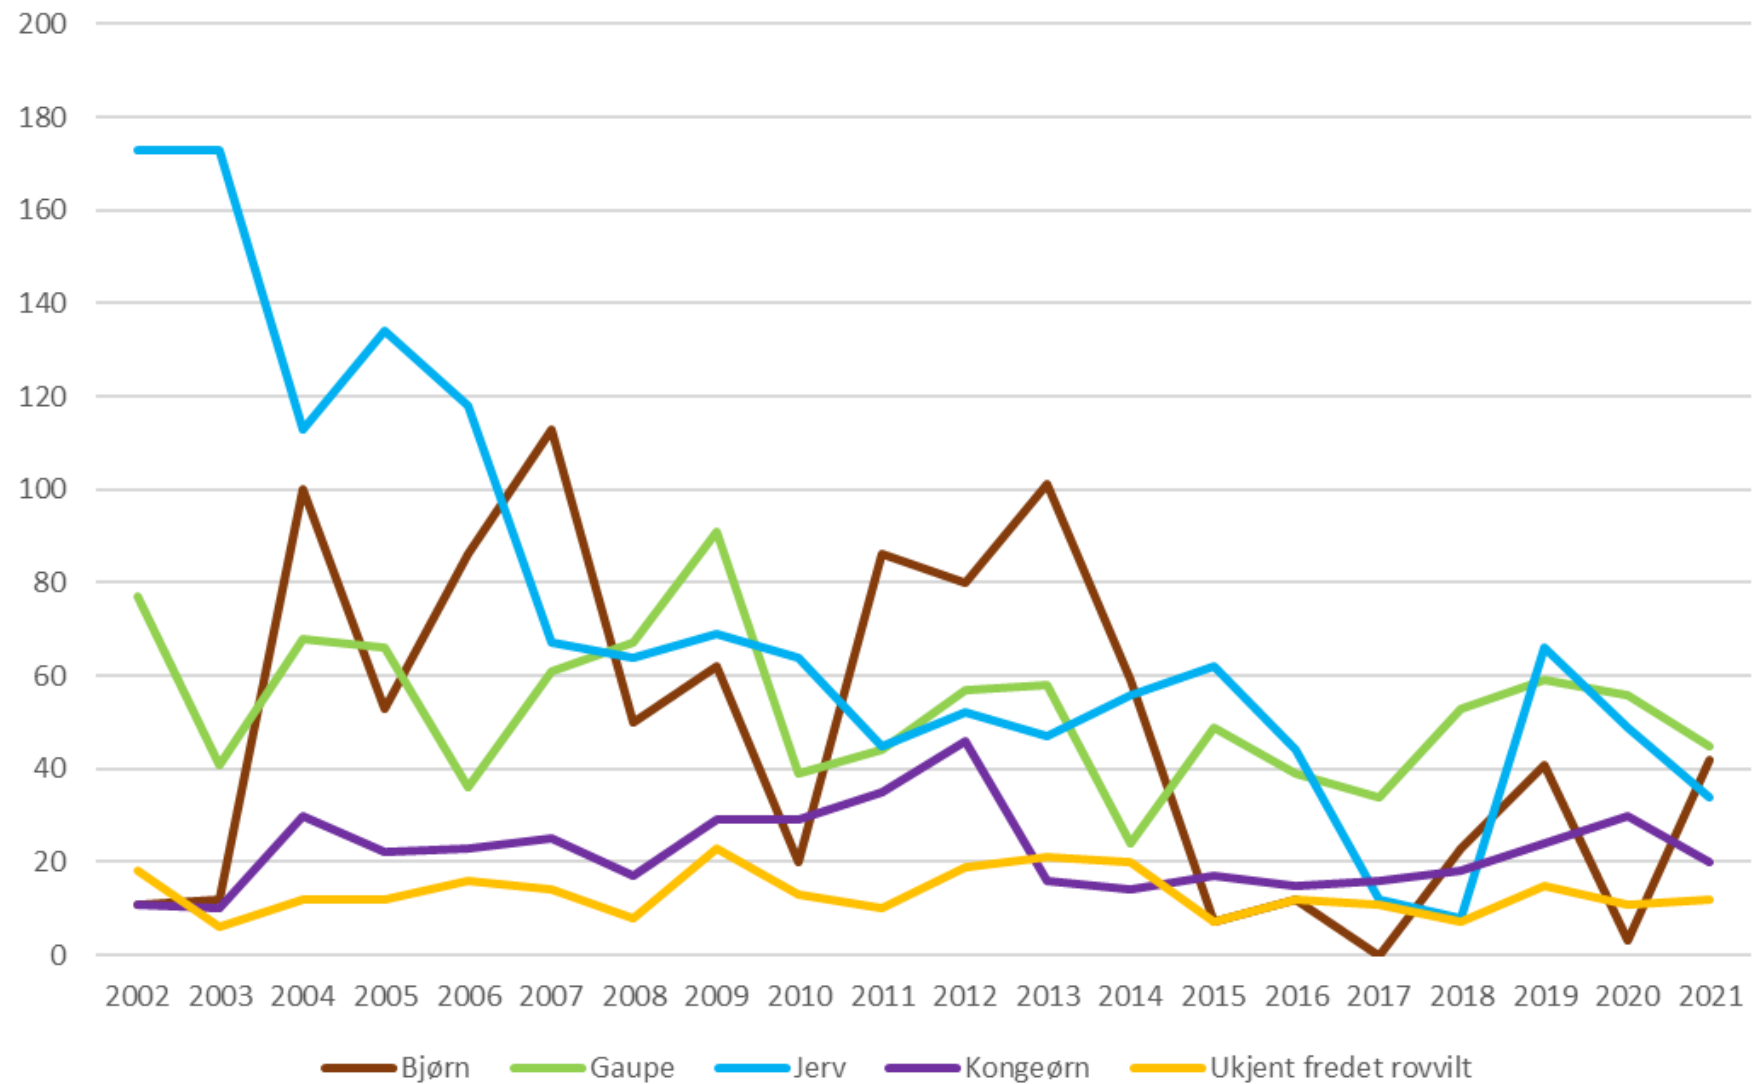

– virker til Nordlands beste

Lisensfelling på jerv

- Rowiltnemnda vedtok den 2. juni lisensfellingskvote på 18 jerv for 2021/2022, hvorav inntil 9 tisper.
- Det er kun åpnet for jakt utenfor de prioriterte forvaltningsområdene for jerv.
- Ved jaktstart er hele kvota tildelt samlet for alle fellingsområder unntatt i de prioriterte jervesonene. Etter hvert som det felles dyr, kan Statsforvalteren i samråd med rowiltnemnda avgrense tildelingen til de enkelte fellingsområdene ut fra hvor det er felt jerv, skadesituasjonen for sau og særlig for rein, bestandssituasjonen for jerv og føringer i forvaltningsplanen.
- Samarbeidsområdet med Troms (nord for Rombaken) holdes utenfor da dette området har kvote sammen med Troms.

Per 29. november er det registrert avgang av syv jerv i Nordland siden 2. juni, hvorav tre hannjerv og fire tisper:

1. Tispe felt på lisensfelling i Fauske
2. Hannjerv felt på lisensfelling i Fauske
3. Hannjerv påskutt på lisensfelling i Fauske
4. Tispe påkjørt av bil i Narvik
5. Tispe felt på lisensfelling i Vefsn
6. Hannjerv felt på lisensfelling i Saltdal
7. Tispe felt på lisensfelling i Hattfjelldal

– virker til Nordlands beste

Erstatning for tap av sau til fredet rovvilt

Antall påviste rovviltskader på sau i Nordland 2002-2021

— virker i Nordland's beste

Sau sluppet i utmark

Foretak med sau i utmark

% omsøkt rovvilttap av sauetall i kommunen

Erstatning for rein drept av fredet rovvilt Nordland reinbeiteområde

— virker

— virker til Nordlands beste

— virker til Nordlands beste