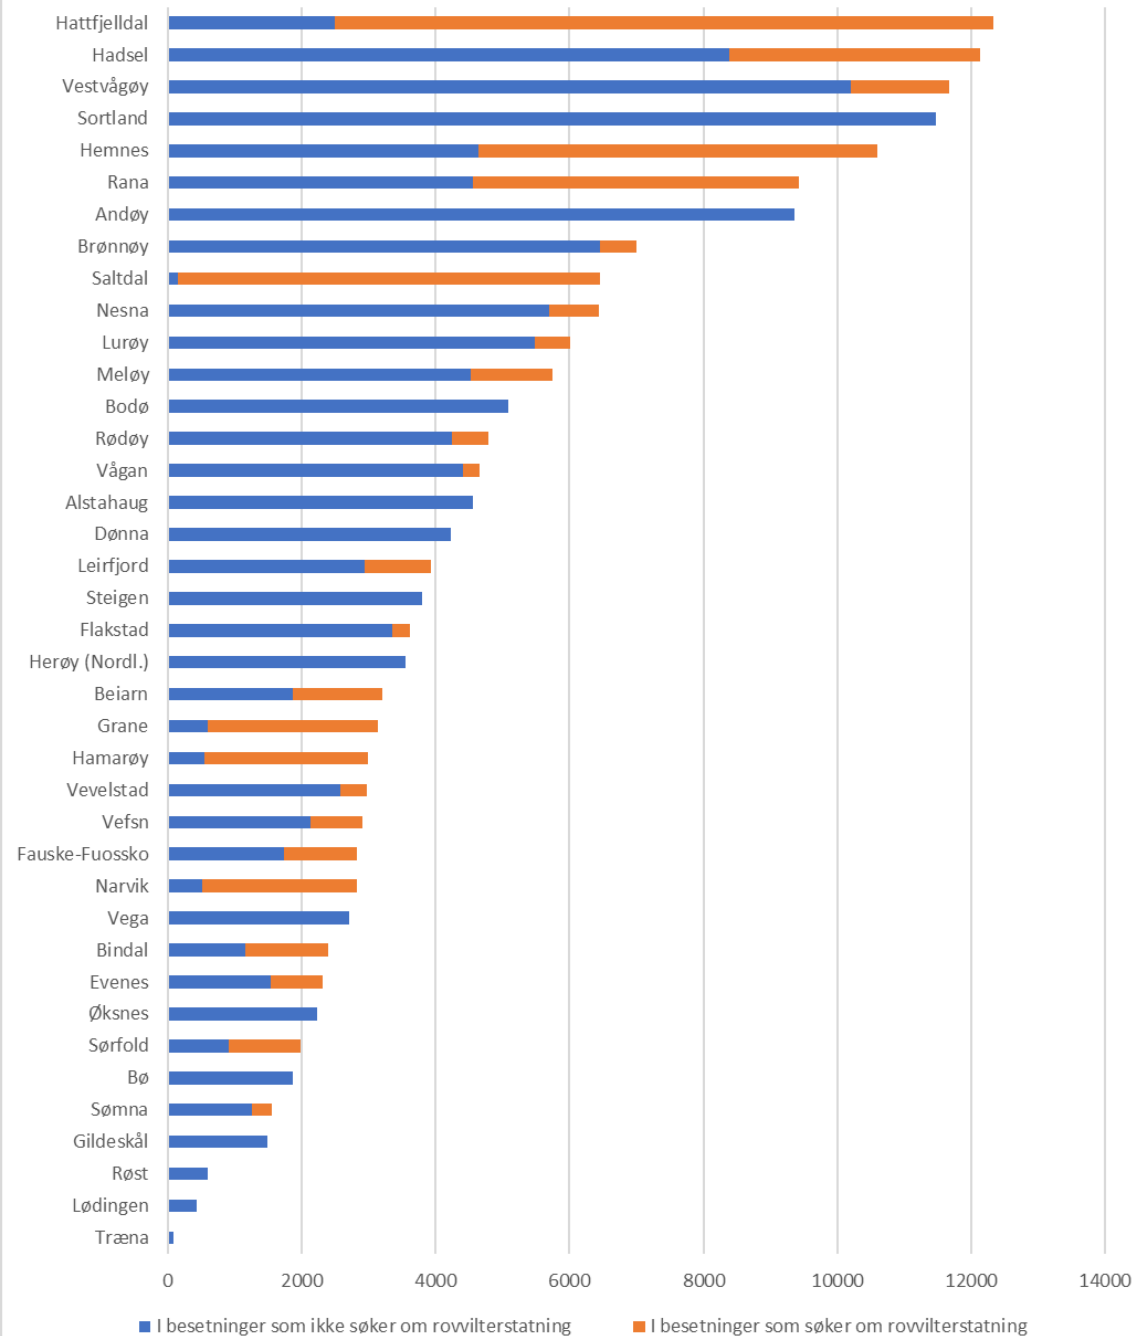

Sau sluppet i utmark