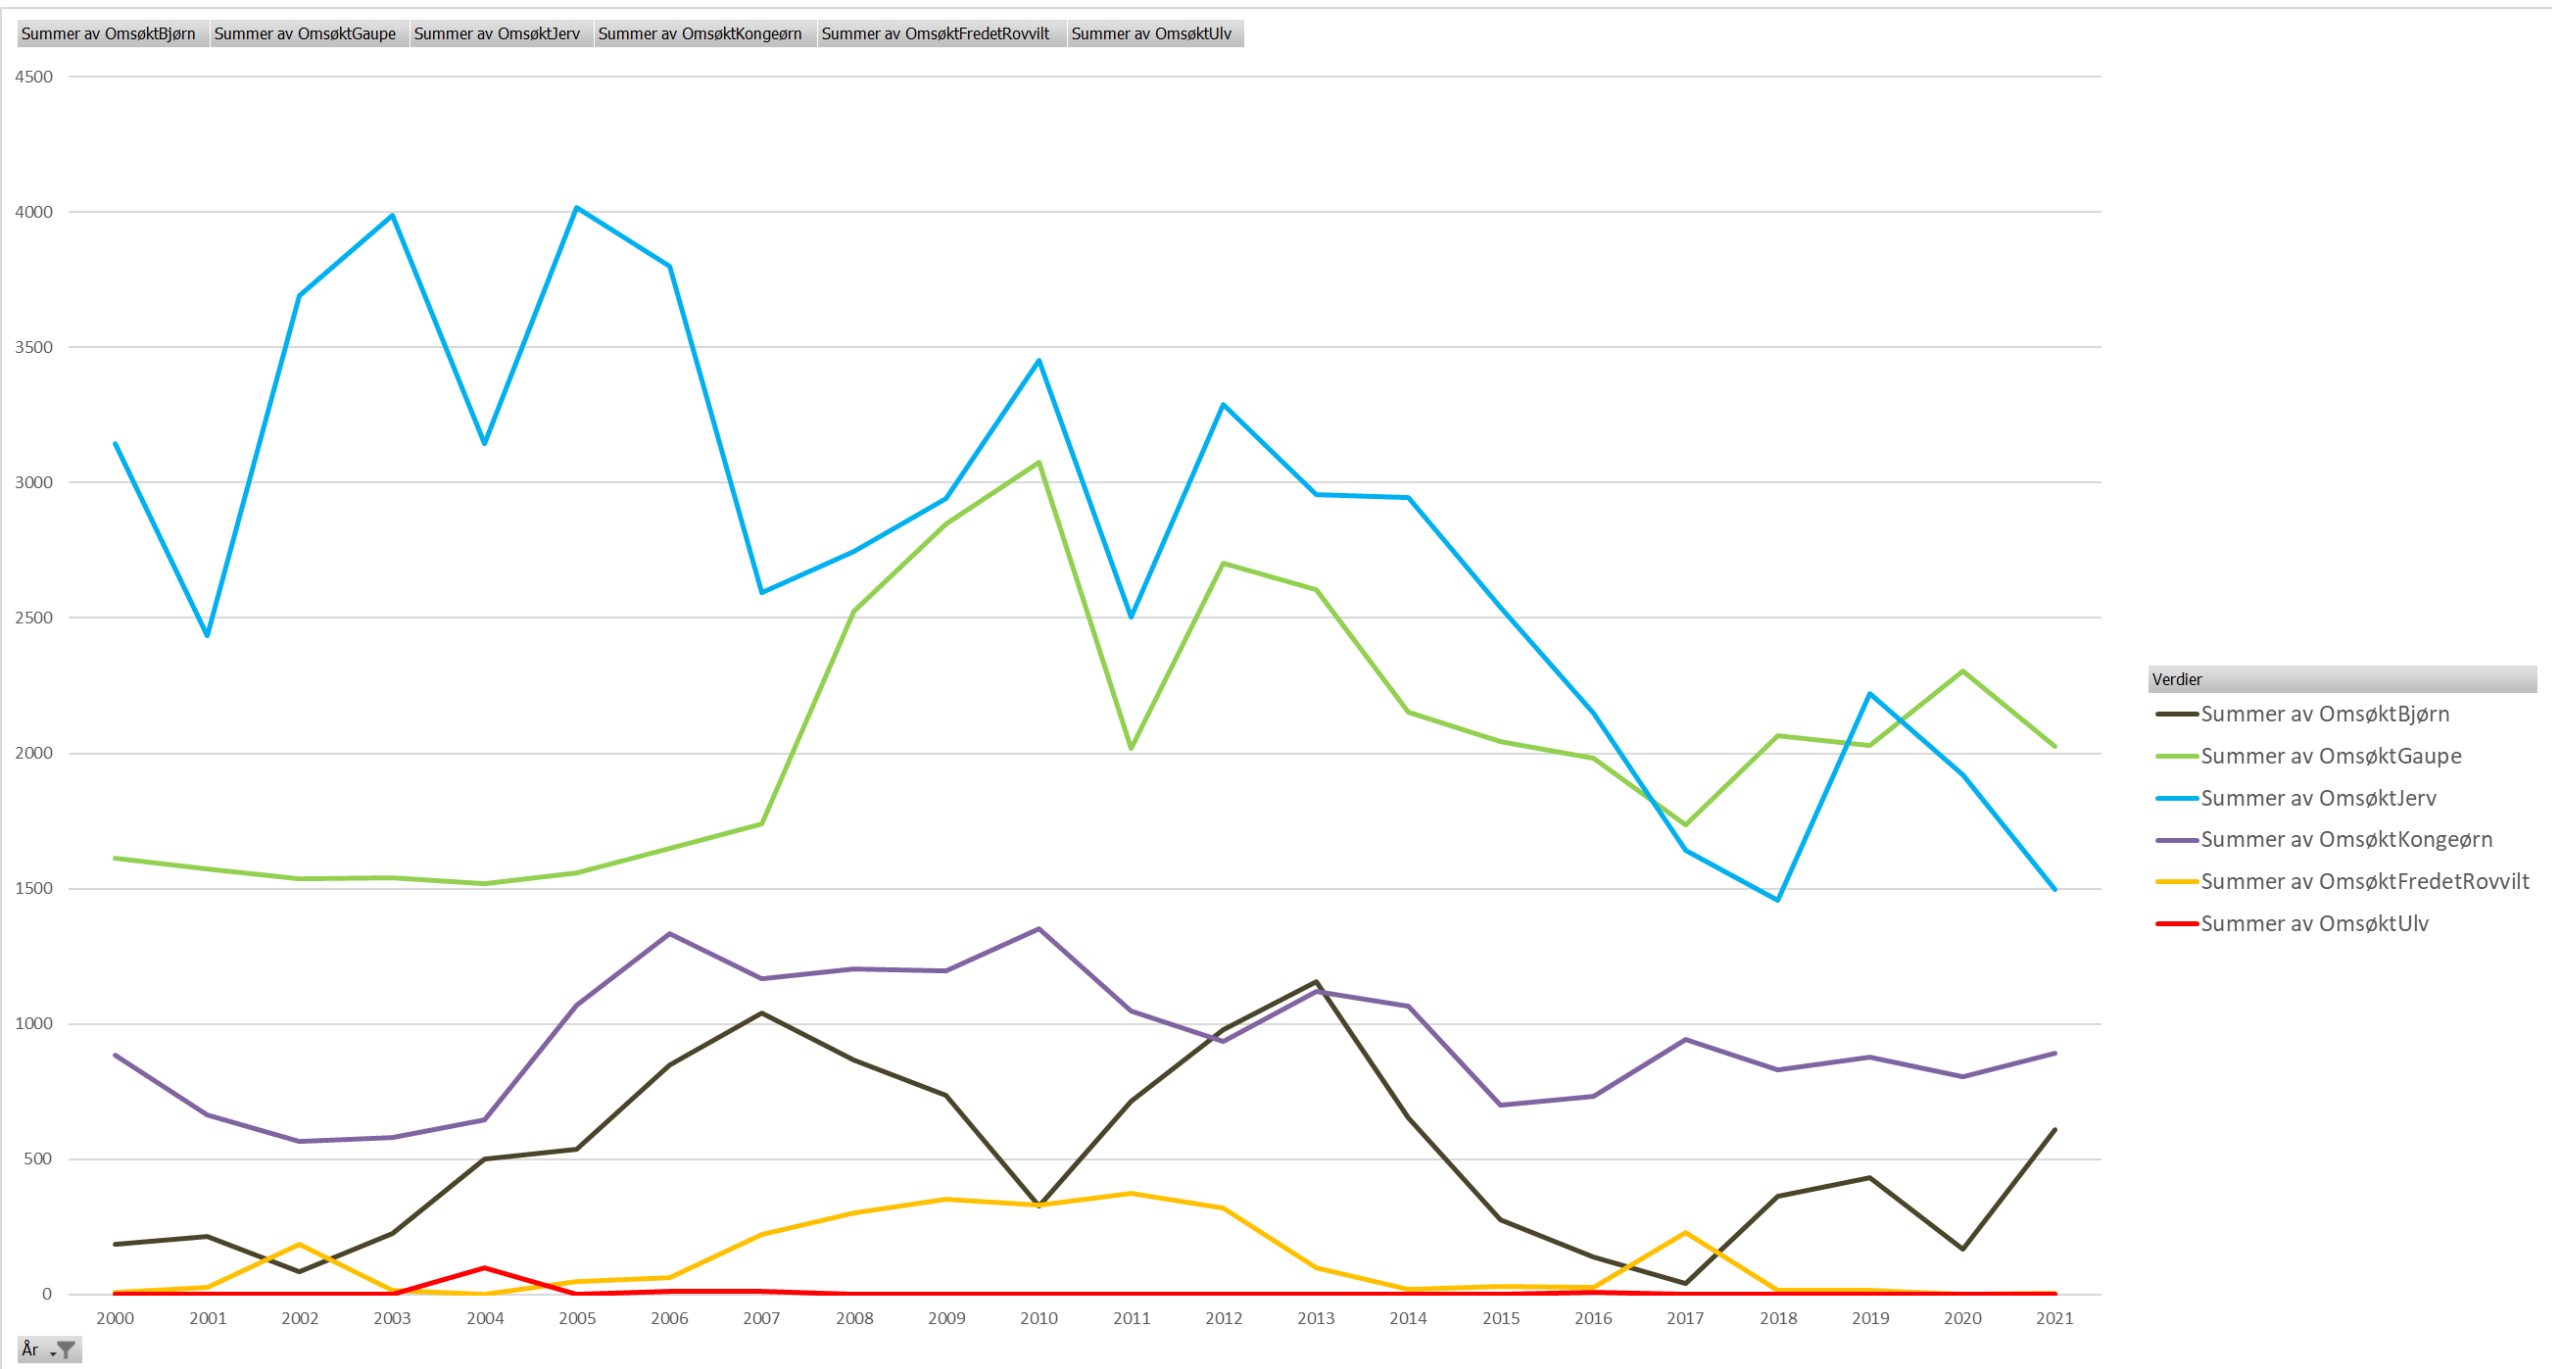

– virker til Nordlands beste

Lisensfelling på jerv

- Rowiltnemnda vedtok den 2. juni lisensfellingskvote på 18 jerv for 2021/2022, hvorav inntil 9 tisper.
- Det er kun åpnet for jakt utenfor de prioriterte forvaltningsområdene for jerv.
- Ved jaktstart er hele kvota tildelt samlet for alle fellingsområder unntatt i de prioriterte jervesonene. Etter hvert som det felles dyr, kan Statsforvalteren i samråd med rowiltnemnda avgrense tildelingen til de enkelte fellingsområdene ut fra hvor det er felt jerv, skadesituasjonen for sau og særlig for rein, bestandssituasjonen for jerv og føringer i forvaltningsplanen.
- Samarbeidsområdet med Troms (nord for Rombaken) holdes utenfor da dette området har kvote sammen med Troms.

Per 29. november er det registrert avgang av syv jerv i Nordland siden 2. juni, hvorav tre hannjerv og fire tisper:

1. Tispe felt på lisensfelling i Fauske
2. Hannjerv felt på lisensfelling i Fauske
3. Hannjerv påskutt på lisensfelling i Fauske
4. Tispe påkjørt av bil i Narvik
5. Tispe felt på lisensfelling i Vefsn
6. Hannjerv felt på lisensfelling i Saltdal
7. Tispe felt på lisensfelling i Hattfjelldal

– virker til Nordlands beste

Erstatning for tap av sau til fredet rovvilt

Antall påviste rovviltskader på sau i Nordland 2002-2021

— virker i Nordland's beste

Sau sluppet i utmark

Foretak med sau i utmark

% omsøkt rovvilttap av sauetall i kommunen

Erstatning for rein drept av fredet rovvilt Nordland reinbeiteområde

— virker

— virker til Nordlands beste

— virker til Nordlands beste