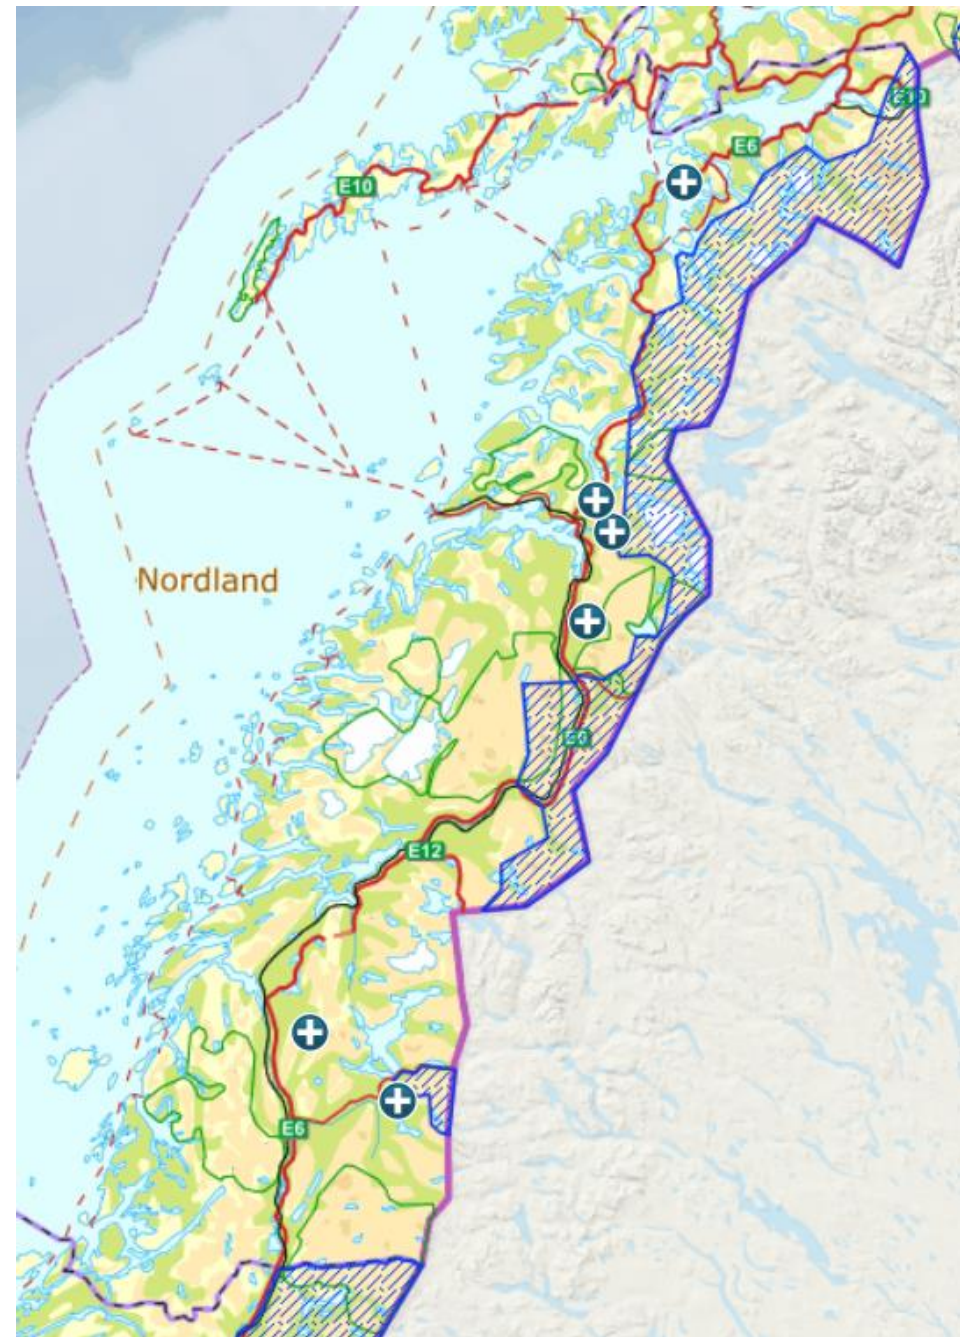

Møte 6/2021 i Roviltnemnda for region 7 – Nordland

Sak 29/2021

c) Orientering fra Statsforvalteren om aktuelle saker
Øyvind Skogstad, Mosjøen 29. november 2021.

Statsforvalteren i Nordland

*Nordlaanten Staatehaaltoje
Nordlánda Stáhtaháldadiddje*

– virker til Nordlands beste

Lisensfelling på jerv

- Rowiltnemnda vedtok den 2. juni lisensfellingskvote på 18 jerv for 2021/2022, hvorav inntil 9 tisper.
- Det er kun åpnet for jakt utenfor de prioriterte forvaltningsområdene for jerv.
- Ved jaktstart er hele kvota tildelt samlet for alle fellingsområder unntatt i de prioriterte jervesonene. Etter hvert som det felles dyr, kan Statsforvalteren i samråd med rowiltnemnda avgrense tildelingen til de enkelte fellingsområdene ut fra hvor det er felt jerv, skadesituasjonen for sau og særlig for rein, bestandssituasjonen for jerv og føringer i forvaltningsplanen.
- Samarbeidsområdet med Troms (nord for Rombaken) holdes utenfor da dette området har kvote sammen med Troms.

Per 29. november er det registrert avgang av syv jerv i Nordland siden 2. juni, hvorav tre hannjerv og fire tisper:

1. Tispe felt på lisensfelling i Fauske
2. Hannjerv felt på lisensfelling i Fauske
3. Hannjerv påskutt på lisensfelling i Fauske
4. Tispe påkjørt av bil i Narvik
5. Tispe felt på lisensfelling i Vefsn
6. Hannjerv felt på lisensfelling i Saltdal
7. Tispe felt på lisensfelling i Hattfjelldal

Erstatning for rein drept av fredet rovvilt Nordland reinbeiteområde

— virker

— virker til Nordlands beste

— virker til Nordlands beste