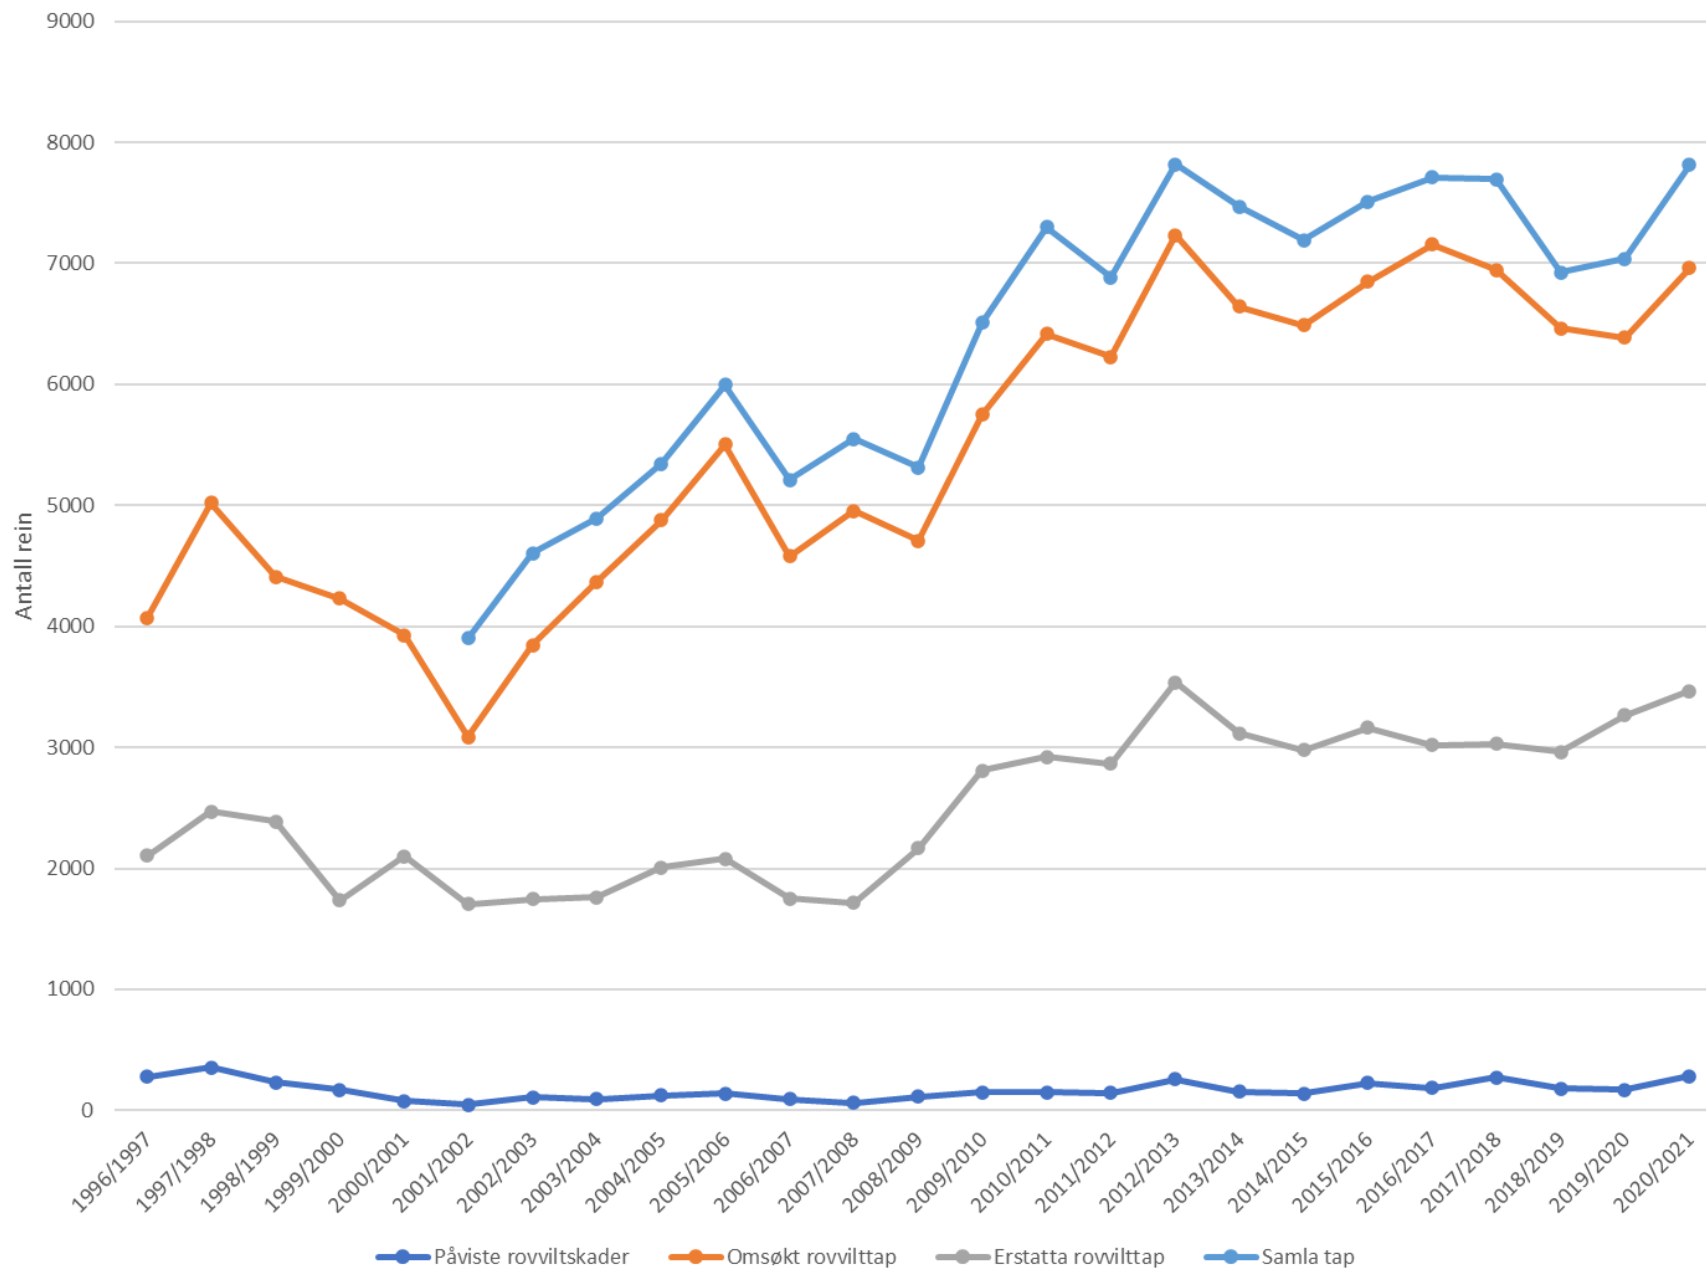

Beitekommune	Antall søknader	Omsøkt gaupe	Omsøkt jerv	Omsøkt bjørn	Omsøkt ulv	Omsøkt kongeørn	Sum omsøkt
Hattfjelldal	20	116	205	299	0	314	934
Saltdal	20	373	251	0	0	130	754
Hemnes	13	276	93	12	0	129	510
Grane	8	95	31	281	0	8	415
Narvik	7	142	253	5	0	0	400
Rana	16	247	117	1	0	24	389
Hamarøy	6	241	52	0	0	16	309
Fauske	3	19	198	0	0	0	217
Beiarn	6	69	40	0	0	46	155
LoVe	13	1	4	0	0	132	137
Meløy	1	0	123	0	0	0	123
Leirfjord	4	71	23	0	0	26	120
Sørfold	5	88	31	0	0	0	119
Bindal	2	84	9	0	0	6	99
Brønnøy	2	64	0	0	0	0	64
Vevelstad	1	11	37	0	0	6	54
Lurøy	1	0	0	0	0	53	53
Vefsn	2	23	9	13	0	0	45
Nesna	2	43	0	0	0	0	43
Rødøy	2	5	22	0	0	4	31
Evenes	1	30	0	0	0	0	30
Sømna	2	29	0	0	0	0	29
Totalsum	137	2027	1498	611	0	894	5030

Erstatning for rein drept av fredet rovvilt Nordland reinbeiteområde

— virker