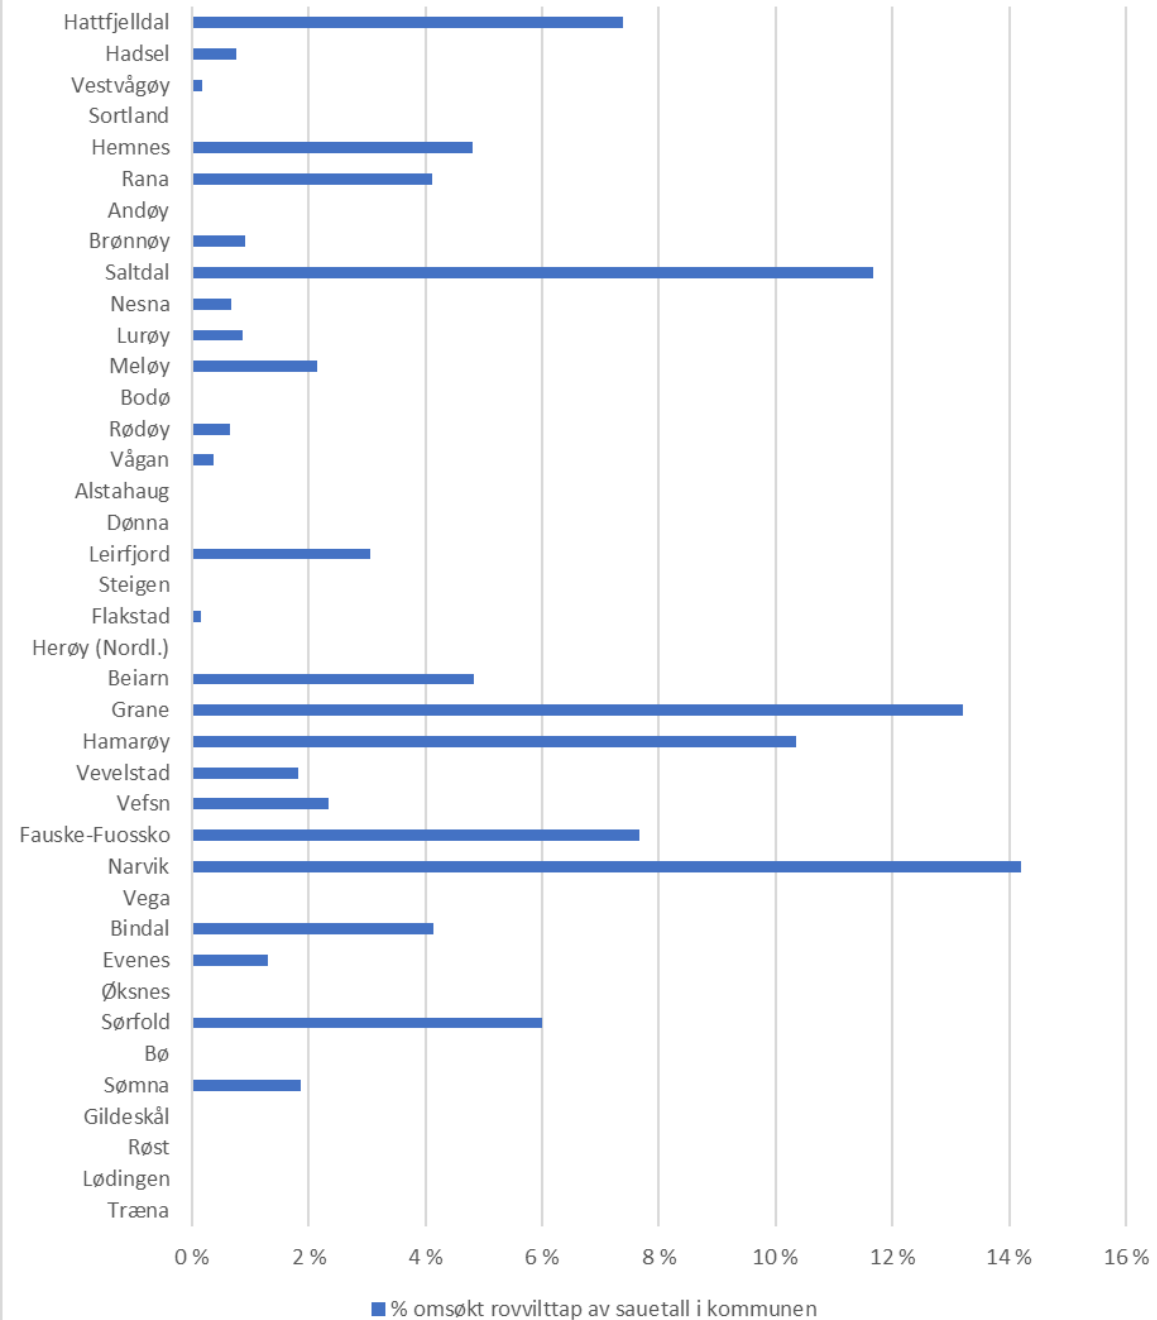

– virker til Nordlands beste

Lisensfelling på jerv

- Rowiltnemnda vedtok den 2. juni lisensfellingskvote på 18 jerv for 2021/2022, hvorav inntil 9 tisper.
- Det er kun åpnet for jakt utenfor de prioriterte forvaltningsområdene for jerv.
- Ved jaktstart er hele kvota tildelt samlet for alle fellingsområder unntatt i de prioriterte jervesonene. Etter hvert som det felles dyr, kan Statsforvalteren i samråd med rowiltnemnda avgrense tildelingen til de enkelte fellingsområdene ut fra hvor det er felt jerv, skadesituasjonen for sau og særlig for rein, bestandssituasjonen for jerv og føringer i forvaltningsplanen.
- Samarbeidsområdet med Troms (nord for Rombaken) holdes utenfor da dette området har kvote sammen med Troms.

Per 29. november er det registrert avgang av syv jerv i Nordland siden 2. juni, hvorav tre hannjerv og fire tisper:

1. Tispe felt på lisensfelling i Fauske
2. Hannjerv felt på lisensfelling i Fauske
3. Hannjerv påskutt på lisensfelling i Fauske
4. Tispe påkjørt av bil i Narvik
5. Tispe felt på lisensfelling i Vefsn
6. Hannjerv felt på lisensfelling i Saltdal
7. Tispe felt på lisensfelling i Hattfjelldal

– virker til Nordlands beste

Erstatning for tap av sau til fredet rovvilt

Antall påviste rovviltskader på sau i Nordland 2002-2021

— virker i Nordland's beste

Sau sluppet i utmark

Foretak med sau i utmark

% omsøkt rovvilttap av sauetall i kommunen

Erstatning for rein drept av fredet rovvilt Nordland reinbeiteområde

— virker

— virker til Nordlands beste

— virker til Nordlands beste