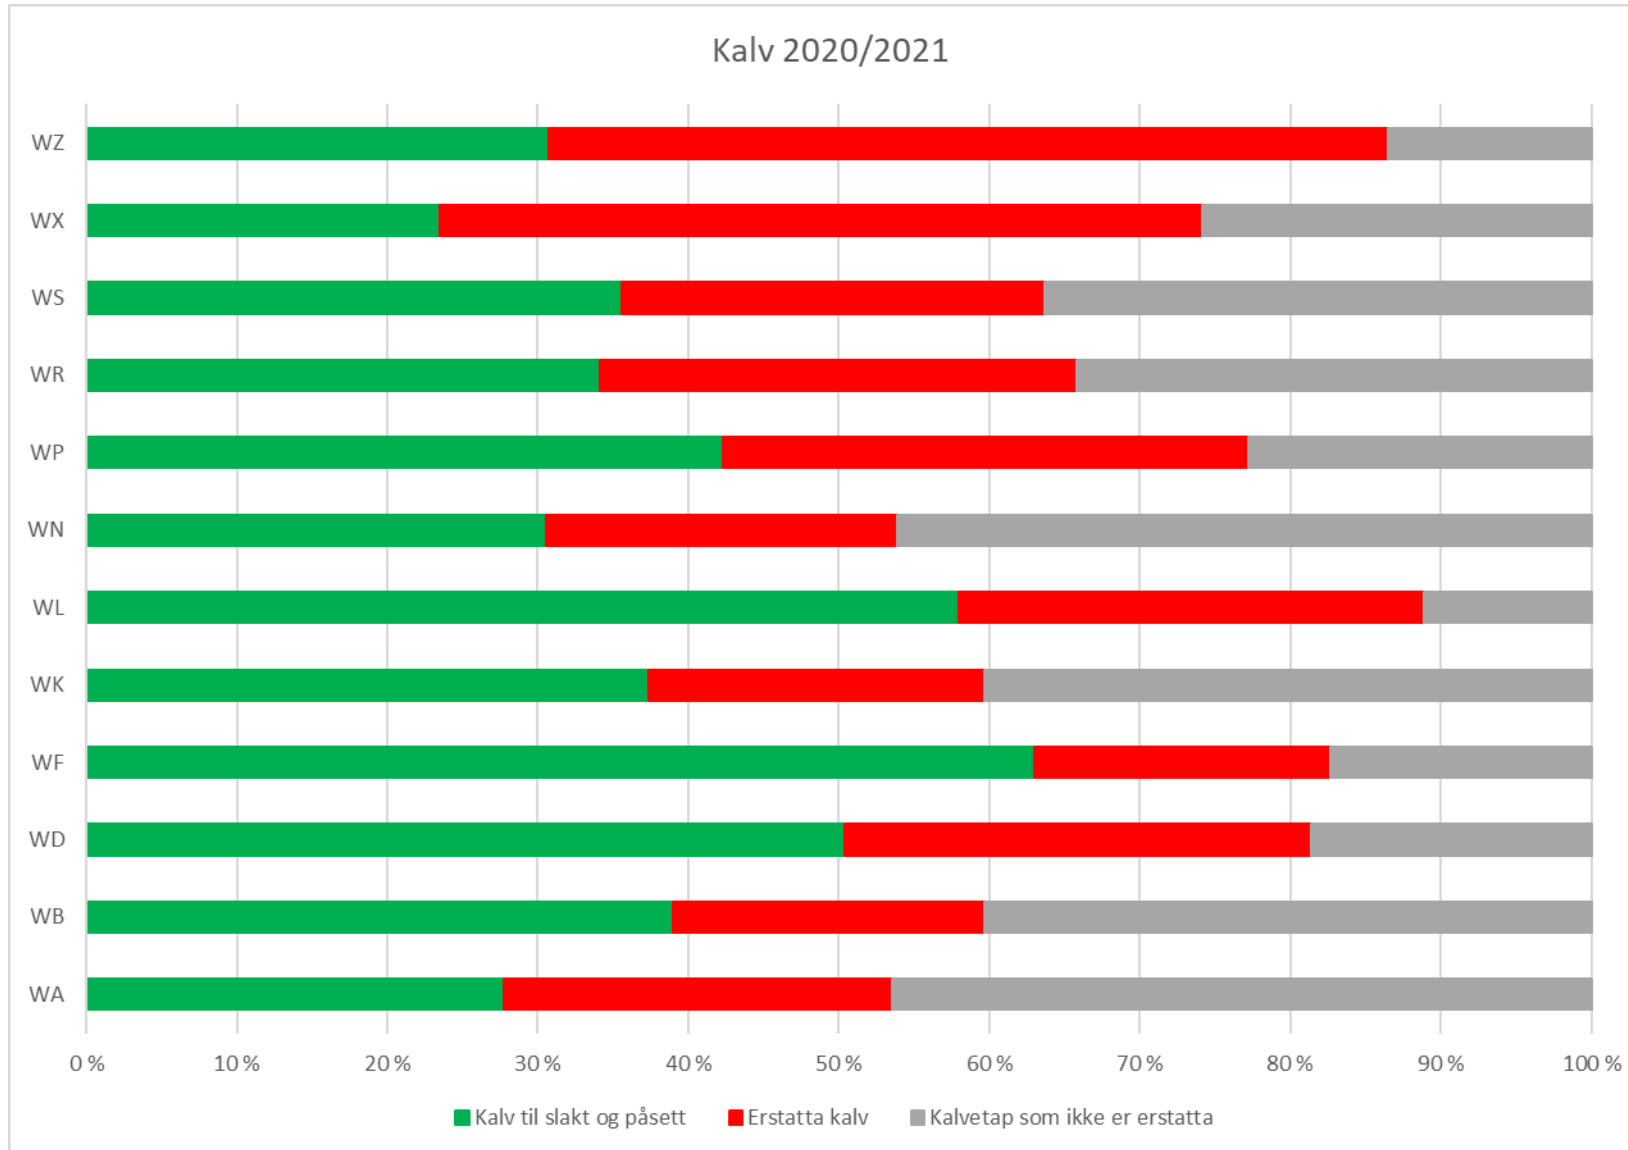

– virker til Nordlands beste

Lisensfelling på jerv

- Rowiltnemnda vedtok den 2. juni lisensfellingskvote på 18 jerv for 2021/2022, hvorav inntil 9 tisper.
- Det er kun åpnet for jakt utenfor de prioriterte forvaltningsområdene for jerv.
- Ved jaktstart er hele kvota tildelt samlet for alle fellingsområder unntatt i de prioriterte jervesonene. Etter hvert som det felles dyr, kan Statsforvalteren i samråd med rowiltnemnda avgrense tildelingen til de enkelte fellingsområdene ut fra hvor det er felt jerv, skadesituasjonen for sau og særlig for rein, bestandssituasjonen for jerv og føringer i forvaltningsplanen.
- Samarbeidsområdet med Troms (nord for Rombaken) holdes utenfor da dette området har kvote sammen med Troms.

I hvilke kommuner er det størst andel omsøkte rovviltskader?

- virker til Nordlands beste

Beitekommune	Antall søknader	Omsøkt gaupe	Omsøkt jerv	Omsøkt bjørn	Omsøkt ulv	Omsøkt kongeørn	Sum omsøkt
Hattfjelldal	20	116	205	299	0	314	934
Saltdal	20	373	251	0	0	130	754
Hemnes	13	276	93	12	0	129	510
Grane	8	95	31	281	0	8	415
Narvik	7	142	253	5	0	0	400
Rana	16	247	117	1	0	24	389
Hamarøy	6	241	52	0	0	16	309
Fauske	3	19	198	0	0	0	217
Beiarn	6	69	40	0	0	46	155
LoVe	13	1	4	0	0	132	137
Meløy	1	0	123	0	0	0	123
Leirfjord	4	71	23	0	0	26	120
Sørfold	5	88	31	0	0	0	119
Bindal	2	84	9	0	0	6	99
Brønnøy	2	64	0	0	0	0	64
Vevelstad	1	11	37	0	0	6	54
Lurøy	1	0	0	0	0	53	53
Vefsn	2	23	9	13	0	0	45
Nesna	2	43	0	0	0	0	43
Rødøy	2	5	22	0	0	4	31
Evenes	1	30	0	0	0	0	30
Sømna	2	29	0	0	0	0	29
Totalsum	137	2027	1498	611	0	894	5030

Erstatning for rein drept av fredet rovvilt Nordland reinbeiteområde

— virker

— virker til Nordlands beste

— virker til Nordlands beste