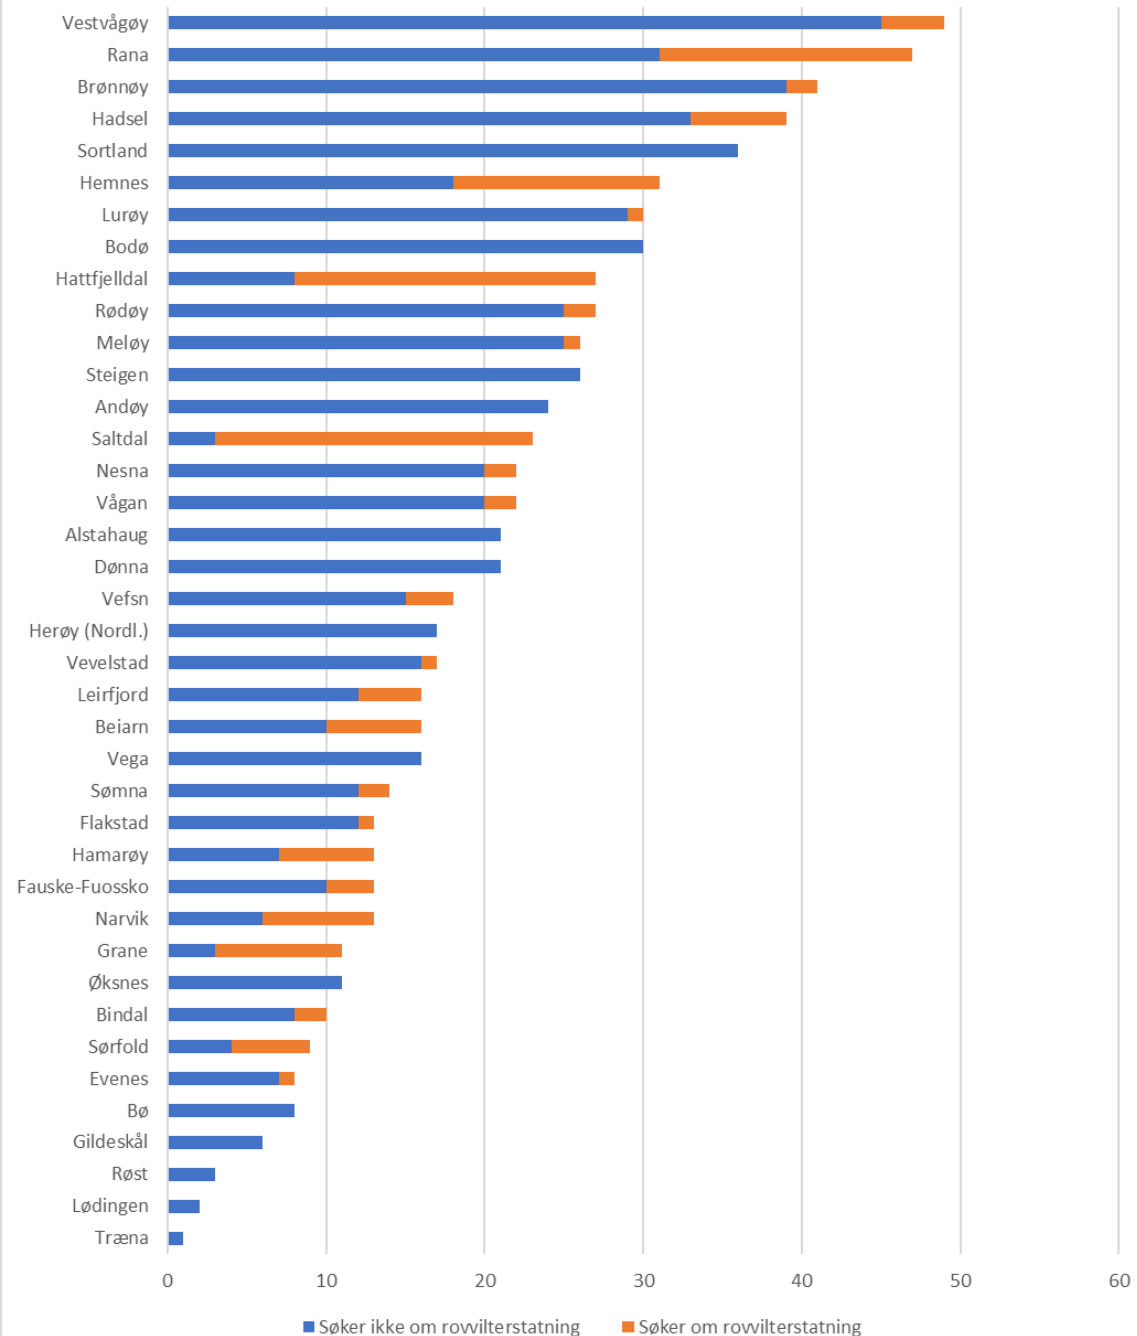

– virker til Nordlands beste

Lisensfelling på jerv

- Rowiltnemnda vedtok den 2. juni lisensfellingskvote på 18 jerv for 2021/2022, hvorav inntil 9 tisper.
- Det er kun åpnet for jakt utenfor de prioriterte forvaltningsområdene for jerv.
- Ved jaktstart er hele kvota tildelt samlet for alle fellingsområder unntatt i de prioriterte jervesonene. Etter hvert som det felles dyr, kan Statsforvalteren i samråd med rowiltnemnda avgrense tildelingen til de enkelte fellingsområdene ut fra hvor det er felt jerv, skadesituasjonen for sau og særlig for rein, bestandssituasjonen for jerv og føringer i forvaltningsplanen.
- Samarbeidsområdet med Troms (nord for Rombaken) holdes utenfor da dette området har kvote sammen med Troms.

Per 29. november er det registrert avgang av syv jerv i Nordland siden 2. juni, hvorav tre hannjerv og fire tisper:

1. Tispe felt på lisensfelling i Fauske
2. Hannjerv felt på lisensfelling i Fauske
3. Hannjerv påskutt på lisensfelling i Fauske
4. Tispe påkjørt av bil i Narvik
5. Tispe felt på lisensfelling i Vefsn
6. Hannjerv felt på lisensfelling i Saltdal
7. Tispe felt på lisensfelling i Hattfjelldal

– virker til Nordlands beste

Erstatning for tap av sau til fredet rovvilt

Antall påviste rovviltskader på sau i Nordland 2002-2021

— virker i Nordland's beste

Sau sluppet i utmark

Foretak med sau i utmark

% omsøkt rovvilttap av sauetall i kommunen