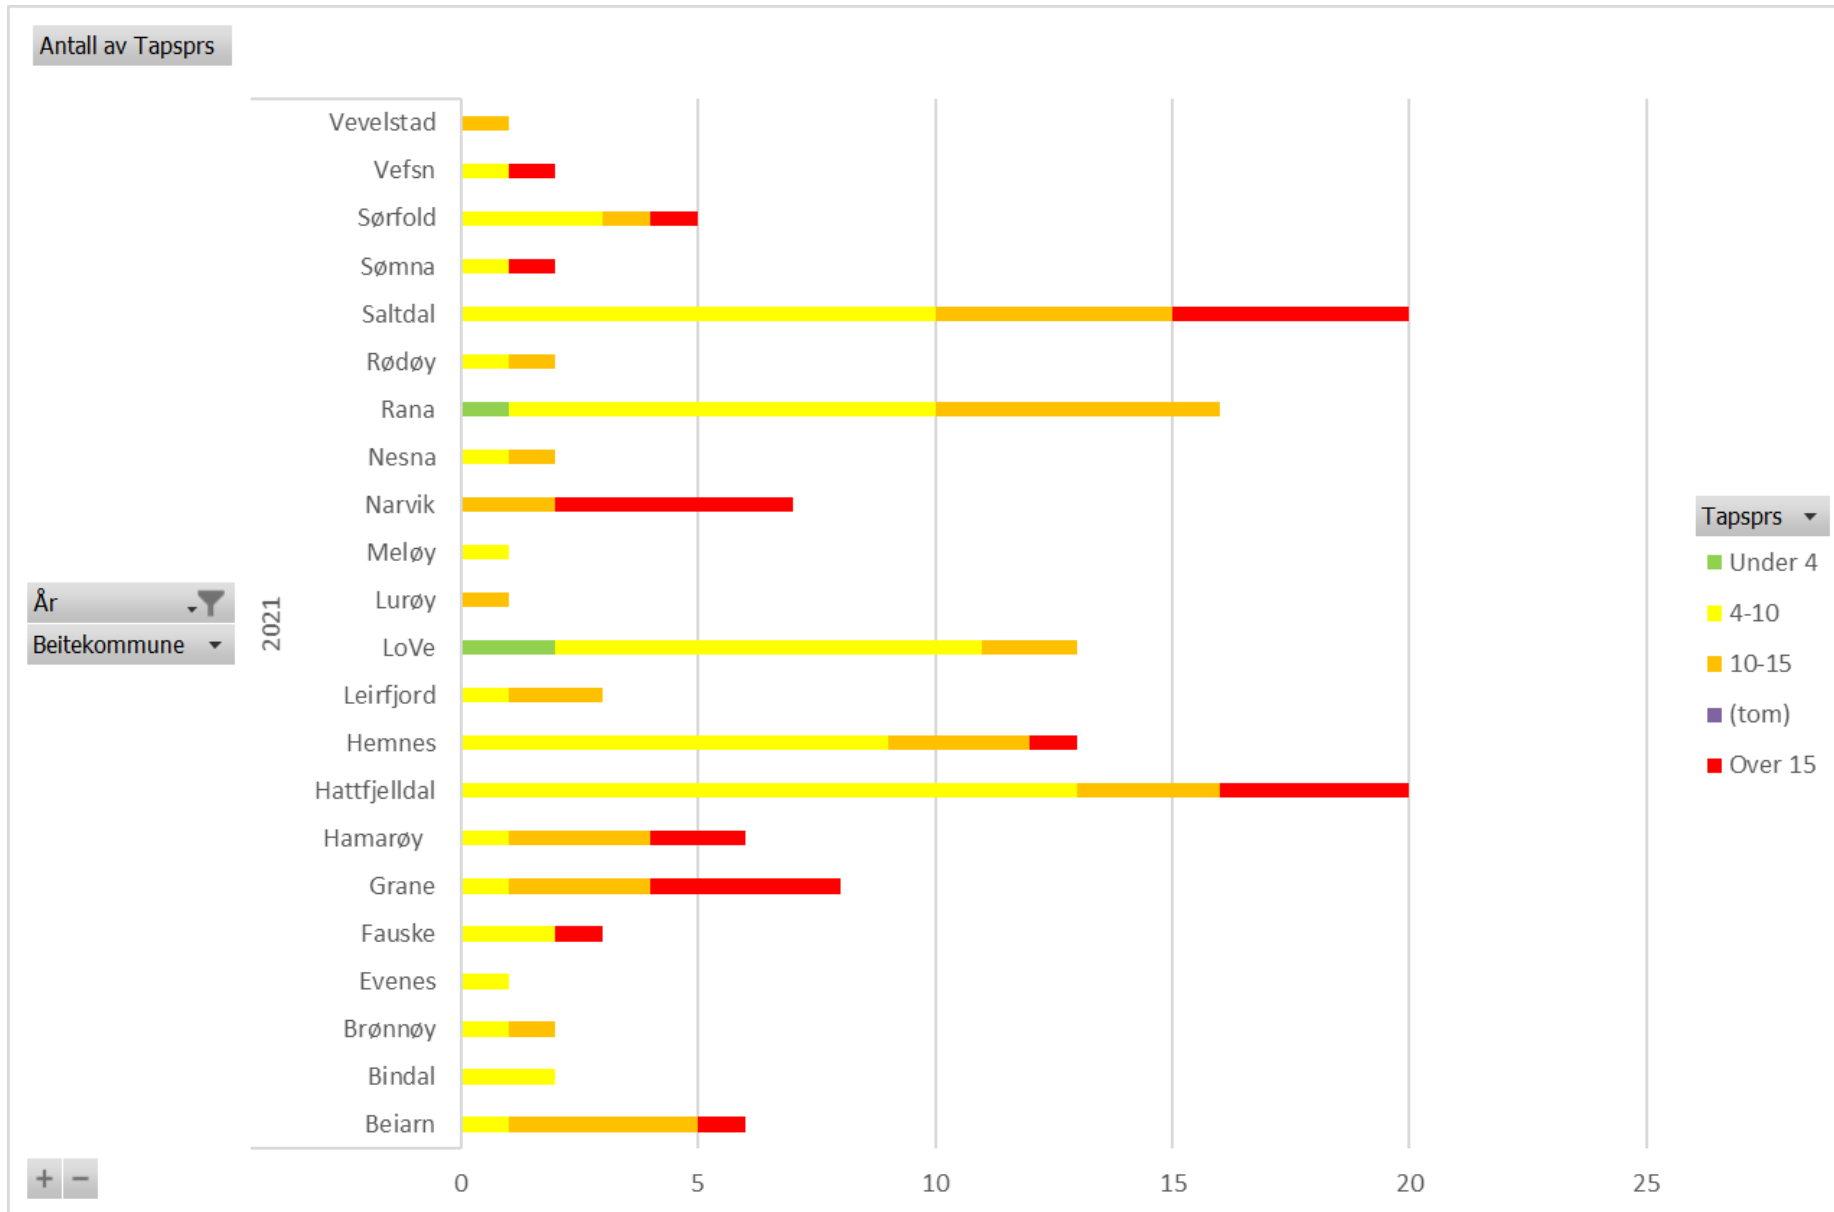

- virker til Nordlands beste

Beitekommune	Antall søknader	Omsøkt gaupe	Omsøkt jerv	Omsøkt bjørn	Omsøkt ulv	Omsøkt kongeørn	Sum omsøkt
Hattfjelldal	20	116	205	299	0	314	934
Saltdal	20	373	251	0	0	130	754
Hemnes	13	276	93	12	0	129	510
Grane	8	95	31	281	0	8	415
Narvik	7	142	253	5	0	0	400
Rana	16	247	117	1	0	24	389
Hamarøy	6	241	52	0	0	16	309
Fauske	3	19	198	0	0	0	217
Beiarn	6	69	40	0	0	46	155
LoVe	13	1	4	0	0	132	137
Meløy	1	0	123	0	0	0	123
Leirfjord	4	71	23	0	0	26	120
Sørfold	5	88	31	0	0	0	119
Bindal	2	84	9	0	0	6	99
Brønnøy	2	64	0	0	0	0	64
Vevelstad	1	11	37	0	0	6	54
Lurøy	1	0	0	0	0	53	53
Vefsn	2	23	9	13	0	0	45
Nesna	2	43	0	0	0	0	43
Rødøy	2	5	22	0	0	4	31
Evenes	1	30	0	0	0	0	30
Sømna	2	29	0	0	0	0	29
Totalsum	137	2027	1498	611	0	894	5030