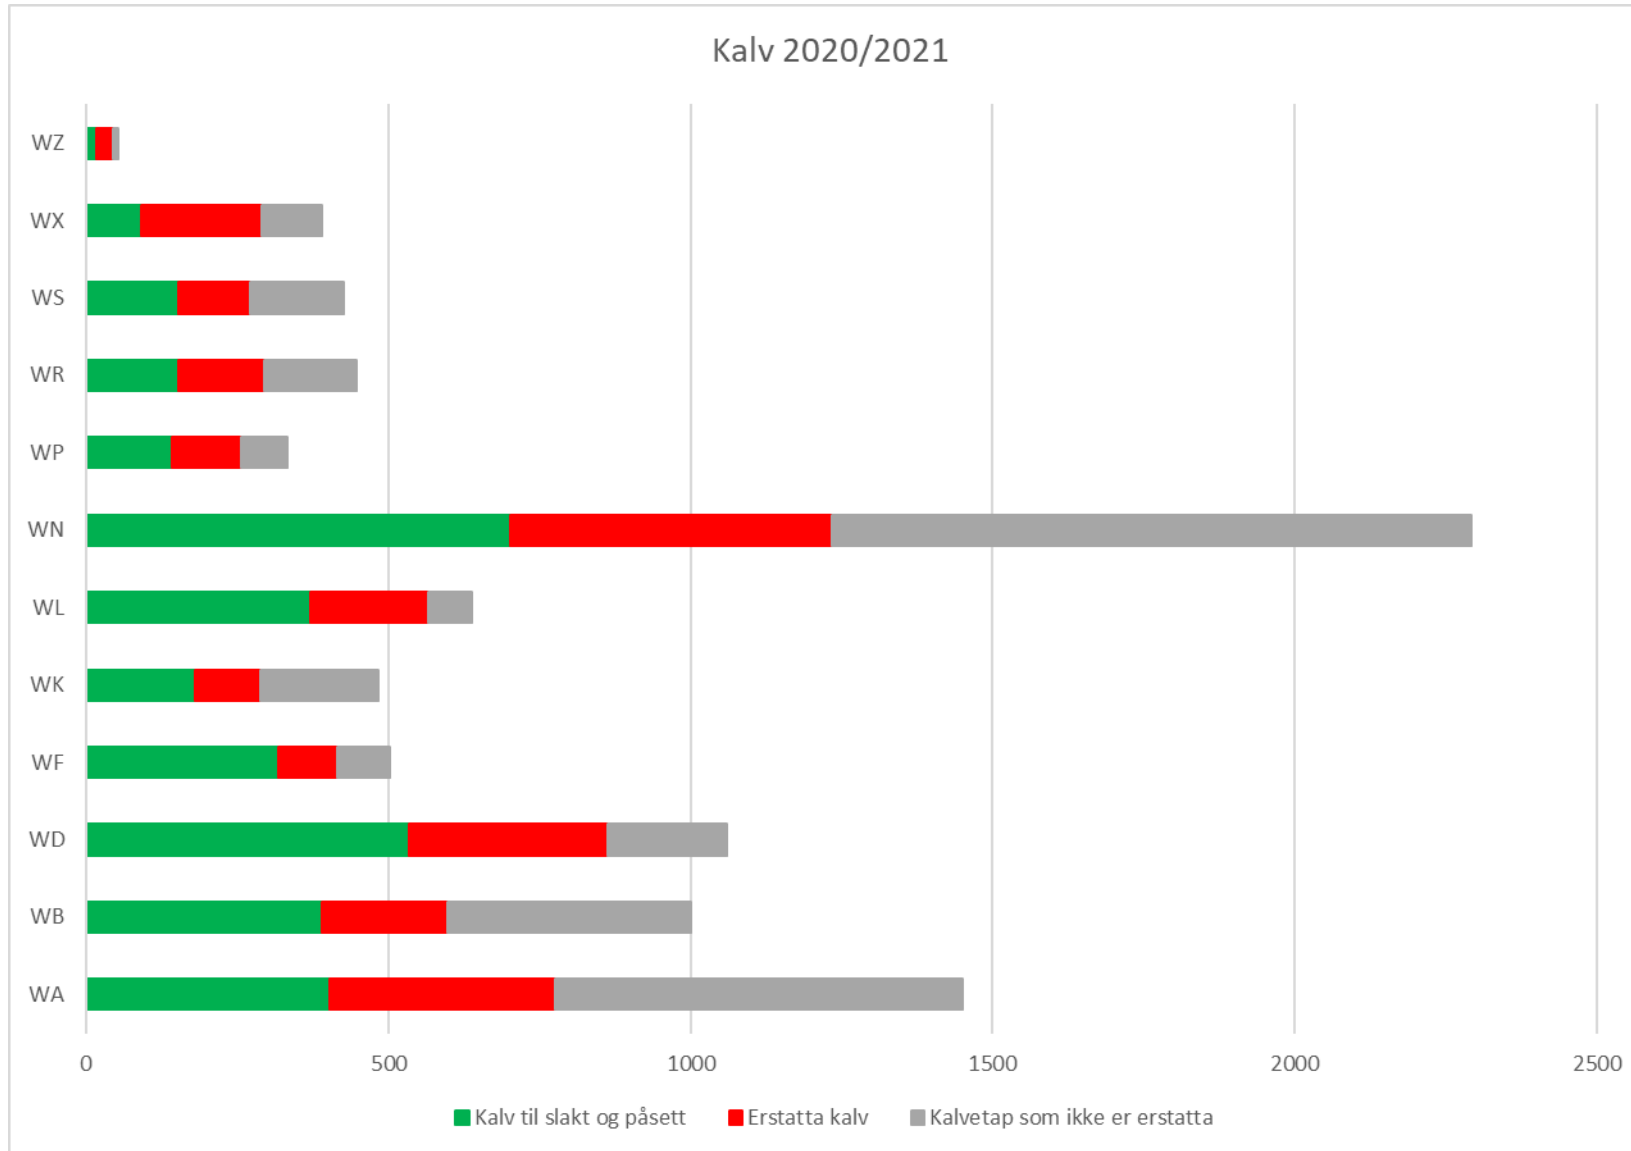

– virker til Nordlands beste

Lisensfelling på jerv

- Rowiltnemnda vedtok den 2. juni lisensfellingskvote på 18 jerv for 2021/2022, hvorav inntil 9 tisper.
- Det er kun åpnet for jakt utenfor de prioriterte forvaltningsområdene for jerv.
- Ved jaktstart er hele kvota tildelt samlet for alle fellingsområder unntatt i de prioriterte jervesonene. Etter hvert som det felles dyr, kan Statsforvalteren i samråd med rowiltnemnda avgrense tildelingen til de enkelte fellingsområdene ut fra hvor det er felt jerv, skadesituasjonen for sau og særlig for rein, bestandssituasjonen for jerv og føringer i forvaltningsplanen.
- Samarbeidsområdet med Troms (nord for Rombaken) holdes utenfor da dette området har kvote sammen med Troms.

Per 29. november er det registrert avgang av syv jerv i Nordland siden 2. juni, hvorav tre hannjerv og fire tisper:

1. Tispe felt på lisensfelling i Fauske
2. Hannjerv felt på lisensfelling i Fauske
3. Hannjerv påskutt på lisensfelling i Fauske
4. Tispe påkjørt av bil i Narvik
5. Tispe felt på lisensfelling i Vefsn
6. Hannjerv felt på lisensfelling i Saltdal
7. Tispe felt på lisensfelling i Hattfjelldal

Erstatning for rein drept av fredet rovvilt Nordland reinbeiteområde

— virker

— virker til Nordlands beste

— virker til Nordlands beste