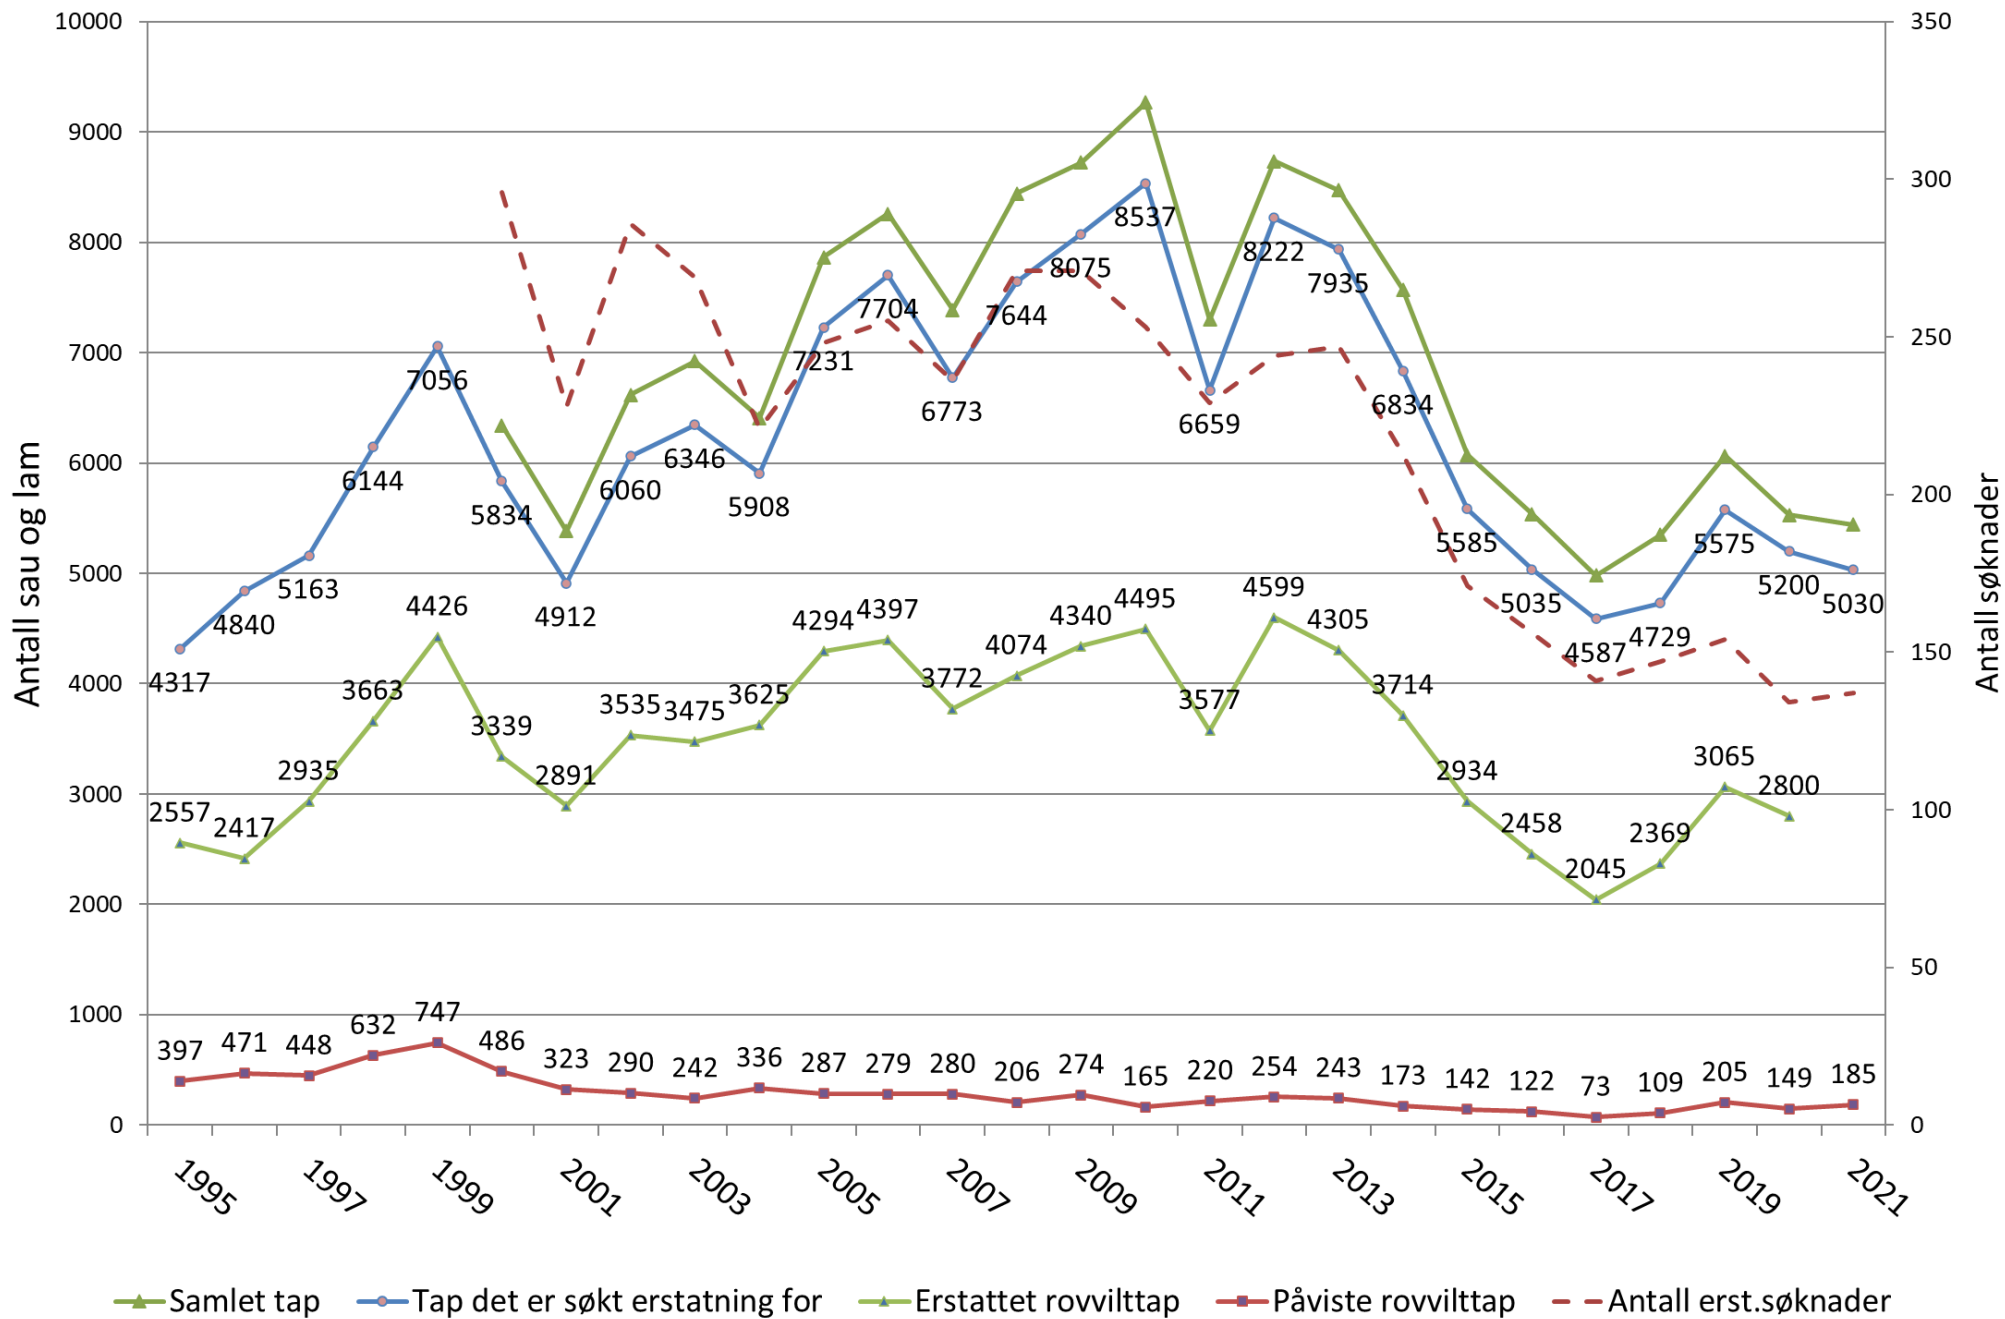

– virker til Nordlands beste

Lisensfelling på jerv

- Rowiltnemnda vedtok den 2. juni lisensfellingskvote på 18 jerv for 2021/2022, hvorav inntil 9 tisper.
- Det er kun åpnet for jakt utenfor de prioriterte forvaltningsområdene for jerv.
- Ved jaktstart er hele kvota tildelt samlet for alle fellingsområder unntatt i de prioriterte jervesonene. Etter hvert som det felles dyr, kan Statsforvalteren i samråd med rowiltnemnda avgrense tildelingen til de enkelte fellingsområdene ut fra hvor det er felt jerv, skadesituasjonen for sau og særlig for rein, bestandssituasjonen for jerv og føringer i forvaltningsplanen.
- Samarbeidsområdet med Troms (nord for Rombaken) holdes utenfor da dette området har kvote sammen med Troms.

Per 29. november er det registrert avgang av syv jerv i Nordland siden 2. juni, hvorav tre hannjerv og fire tisper:

1. Tispe felt på lisensfelling i Fauske
2. Hannjerv felt på lisensfelling i Fauske
3. Hannjerv påskutt på lisensfelling i Fauske
4. Tispe påkjørt av bil i Narvik
5. Tispe felt på lisensfelling i Vefsn
6. Hannjerv felt på lisensfelling i Saltdal
7. Tispe felt på lisensfelling i Hattfjelldal

– virker til Nordlands beste

Erstatning for tap av sau til fredet rovvilt

Antall påviste rovviltskader på sau i Nordland 2002-2021

— virker i Nordland's beste

Sau sluppet i utmark

Foretak med sau i utmark

% omsøkt rovvilttap av sauetall i kommunen

Erstatning for rein drept av fredet rovvilt Nordland reinbeiteområde

— virker

— virker til Nordlands beste

— virker til Nordlands beste