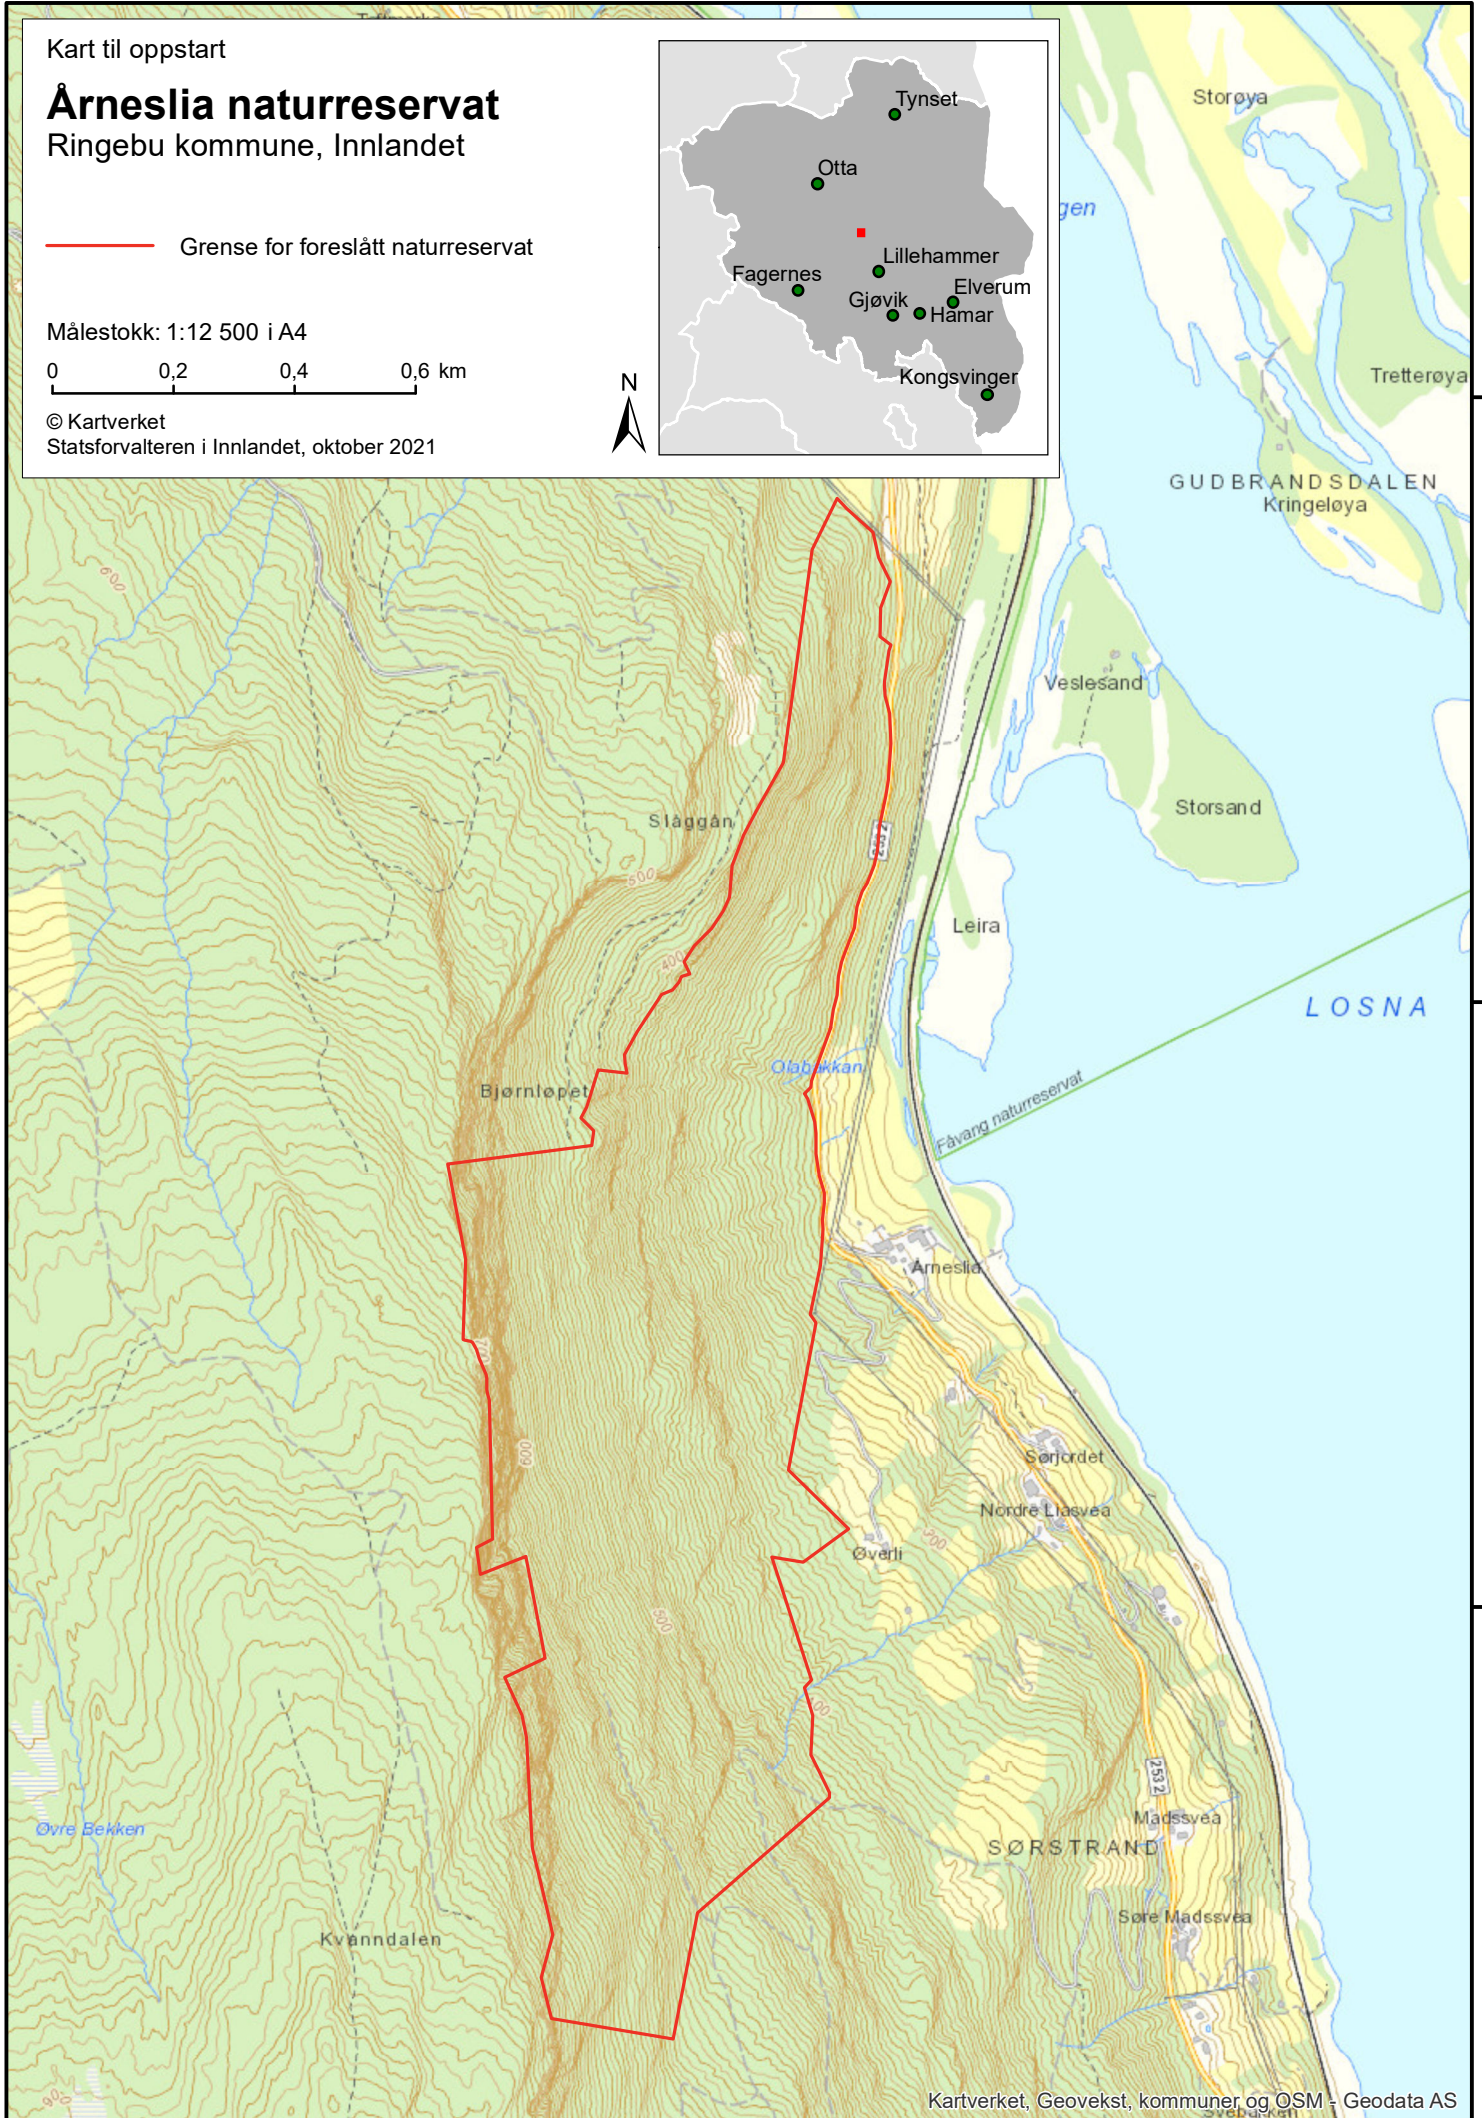

# Årneslia naturreservat

Ringebu kommune, Innlandet

— Grense for foreslått naturreservat

Målestokk: 1:12 500 i A4

0 0,2 0,4 0,6 km

© Kartverket  
Statsforvalteren i Innlandet, oktober 2021

6 810 000

6 809 000

6 808 000

563 000

564 000

565 000