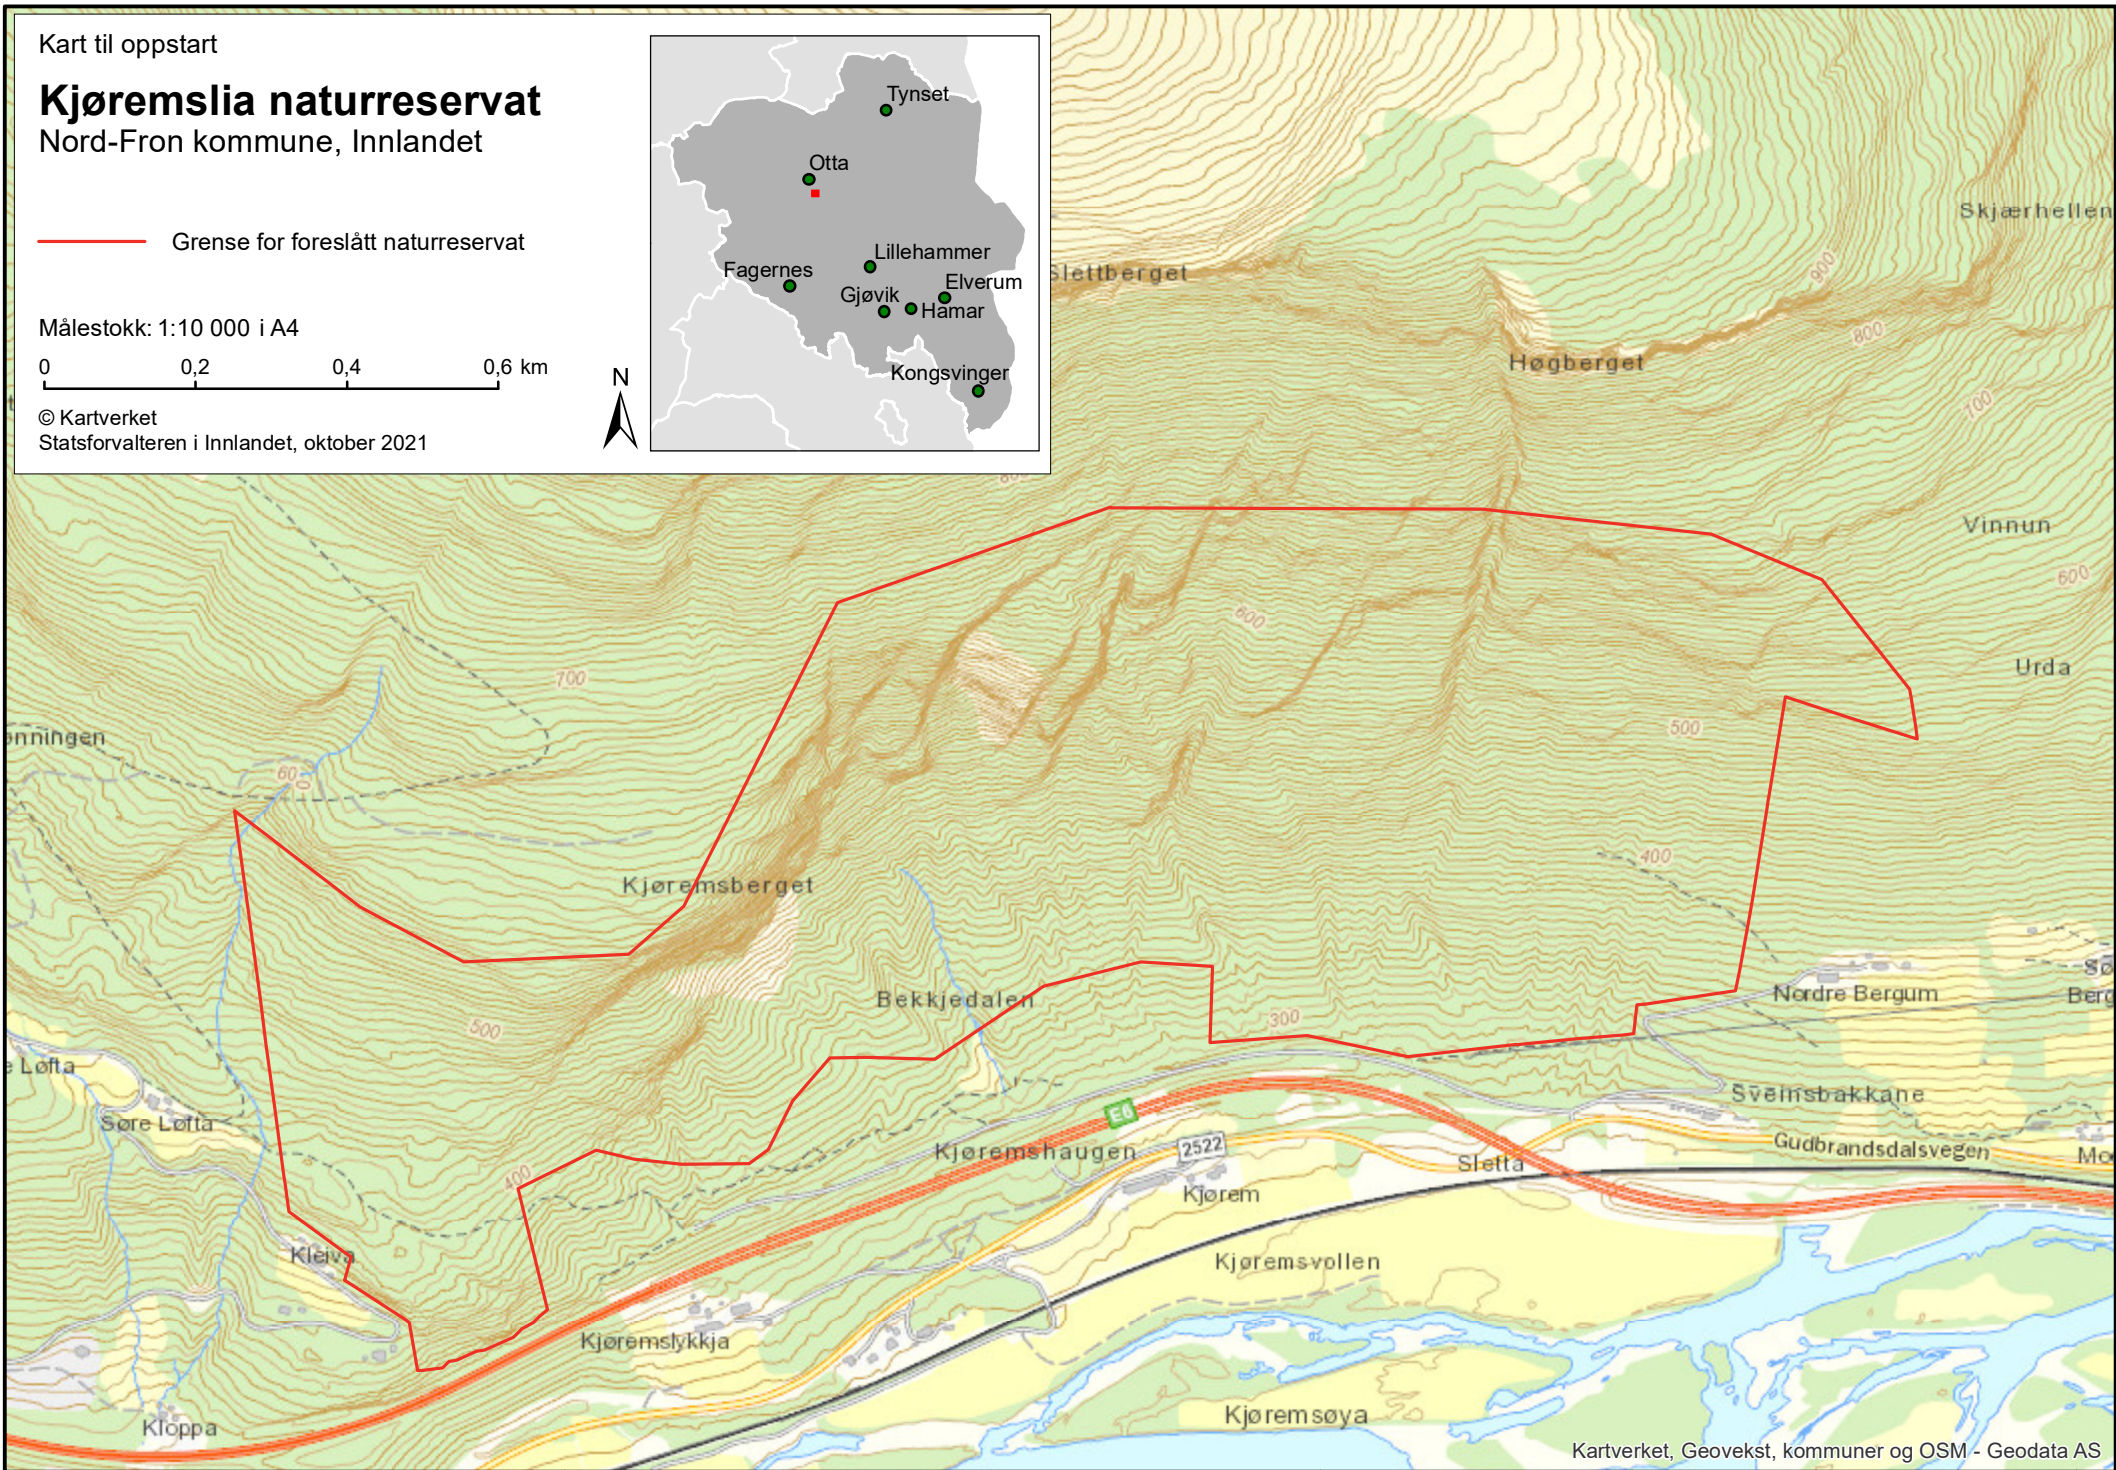

Kart til oppstart

Kjøremslia naturreservat

Nord-Fron kommune, Innlandet

— Grense for foreslått naturreservat

Målestokk: 1:10 000 i A4

0 0,2 0,4 0,6 km

© Kartverket
Statsforvalteren i Innlandet, oktober 2021

533 000

534 000

535 000

6 838 000

6 837 000