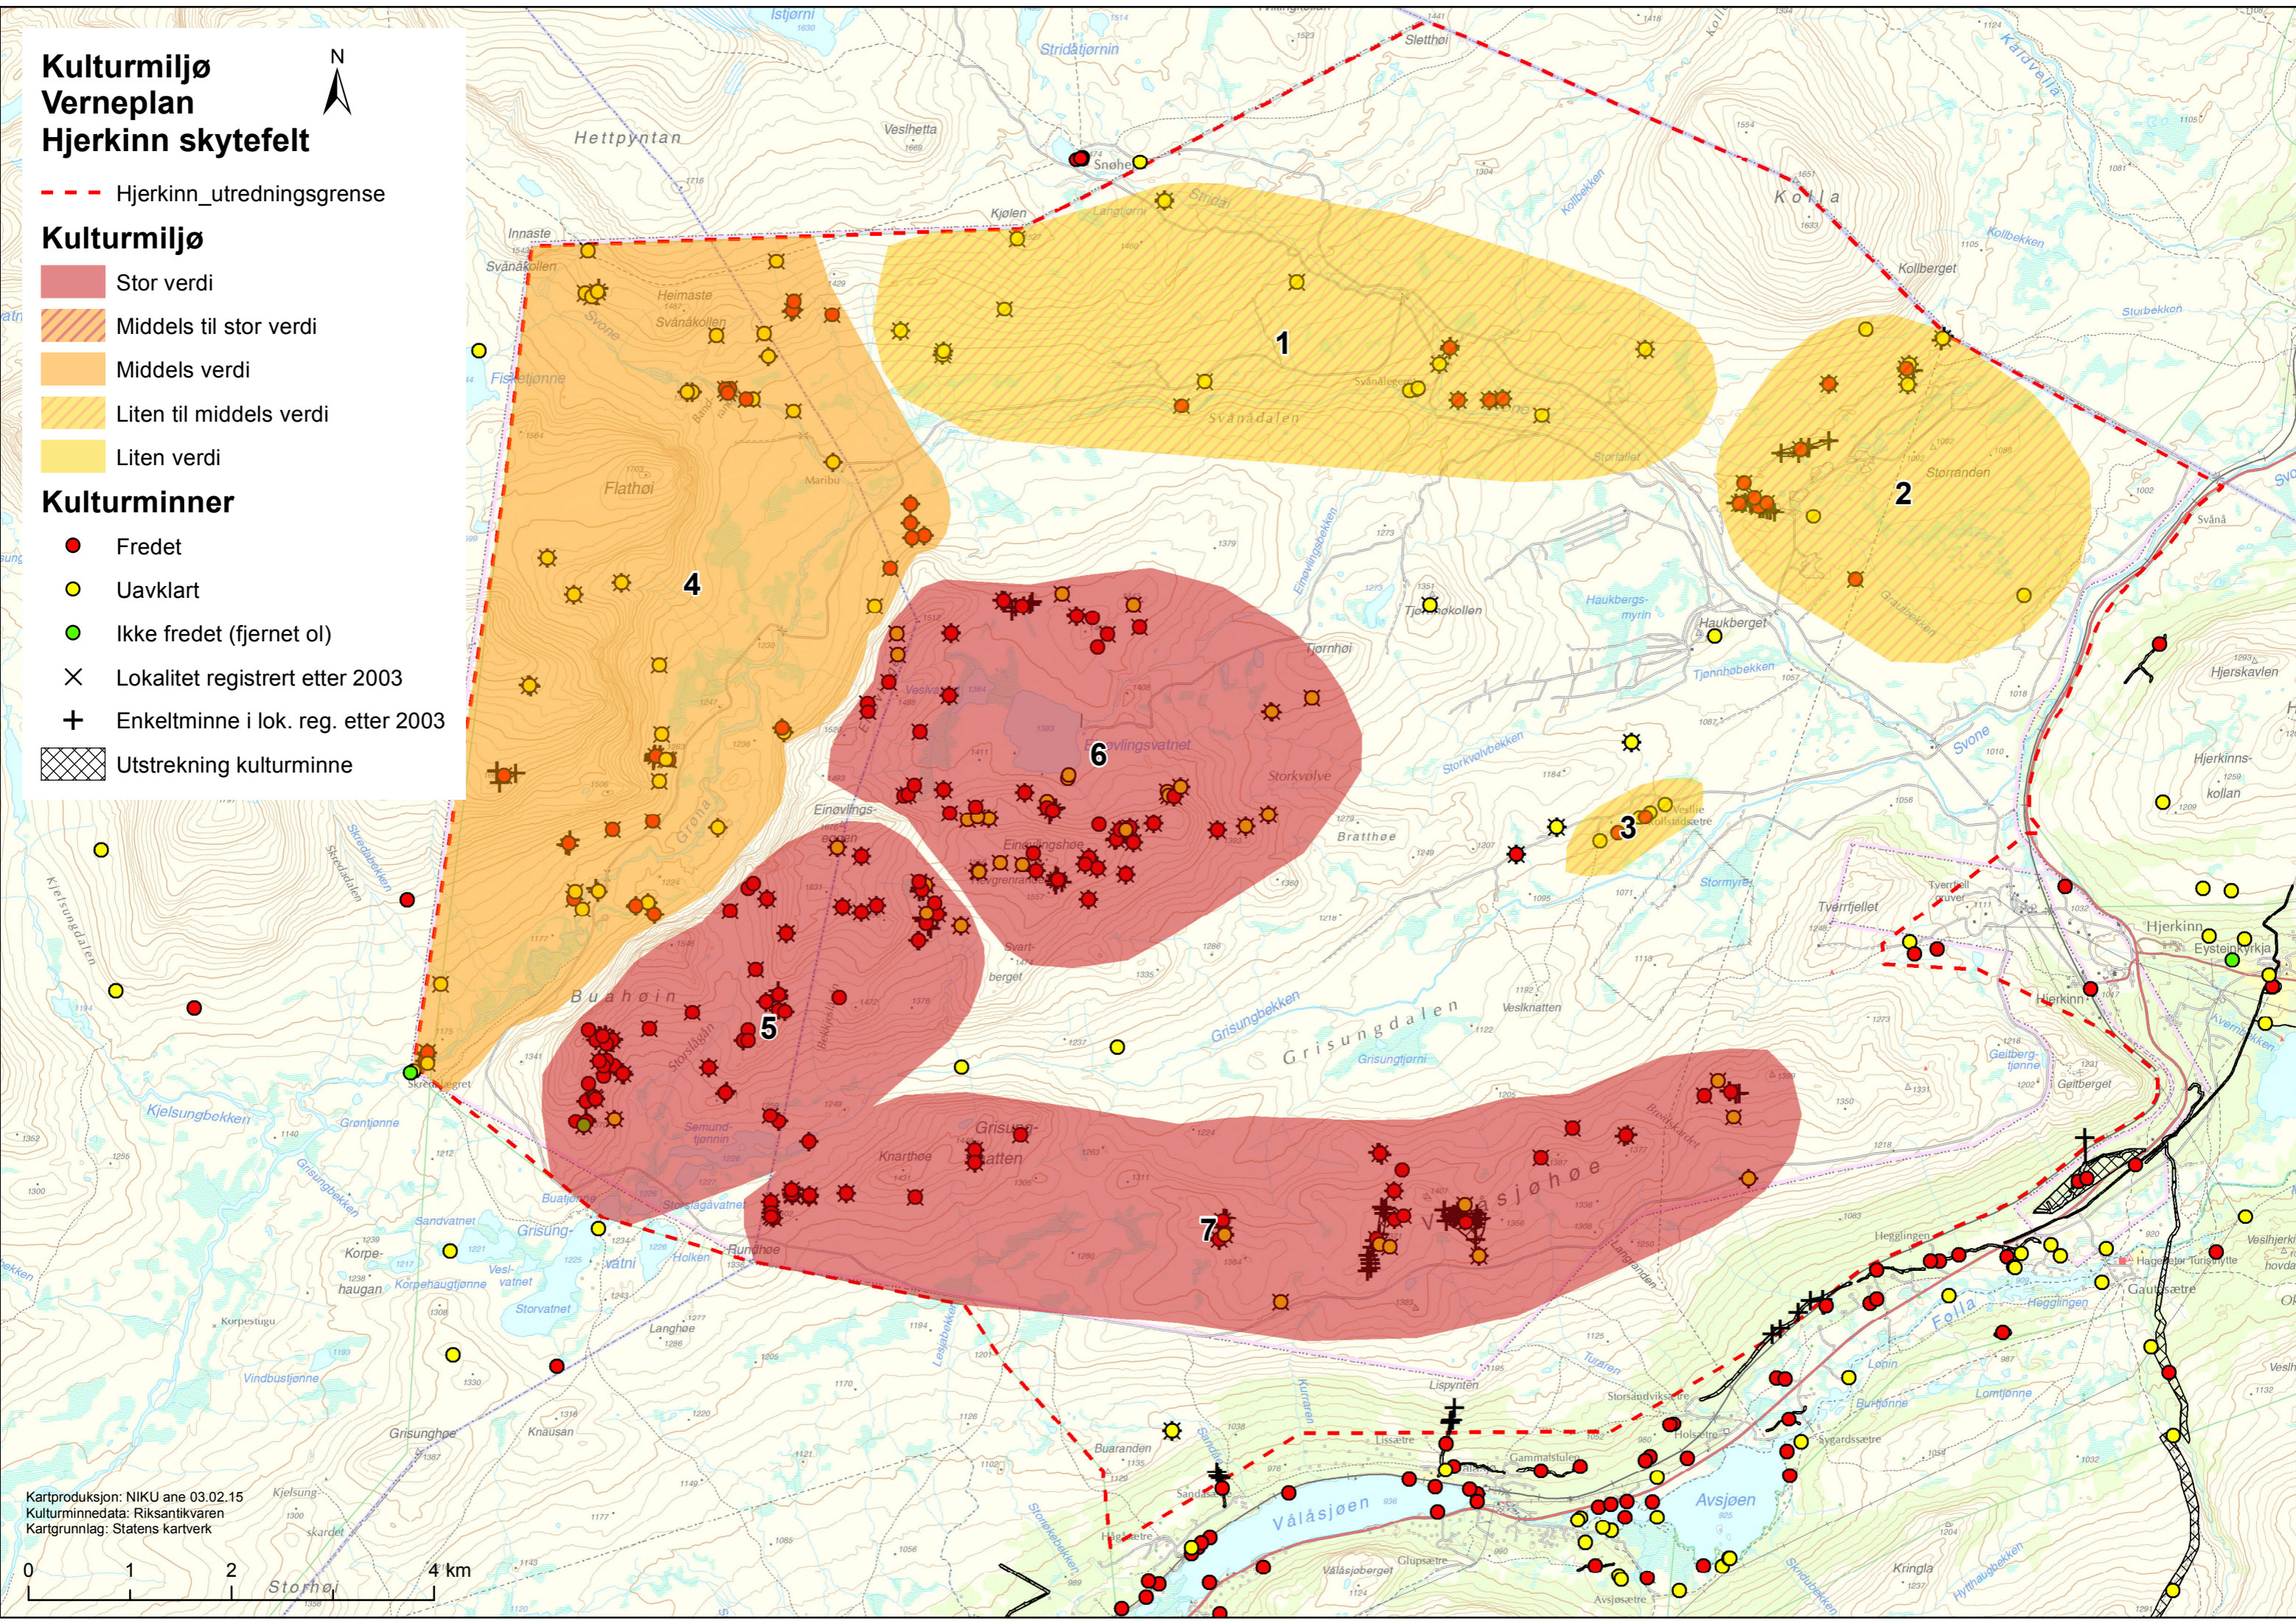

Kulturmiljø Verneplan Hjerkinns skytefelt

- - - Hjerkinns utredningsgrense

Kulturmiljø

- Stor verdi
- Middels til stor verdi
- Middels verdi
- Liten til middels verdi
- Liten verdi

Kulturminner

- Fredet
- Uavklart
- Ikke fredet (fjernet ol)
- Lokalitet registrert etter 2003
- Enkeltminne i lok. reg. etter 2003
- Utstrekning kulturminne

Kartproduksjon: NIKU ane 03.02.15
Kulturminnedata: Riksantikvaren
Kartgrunnlag: Statens kartverk

0 1 2 4 km