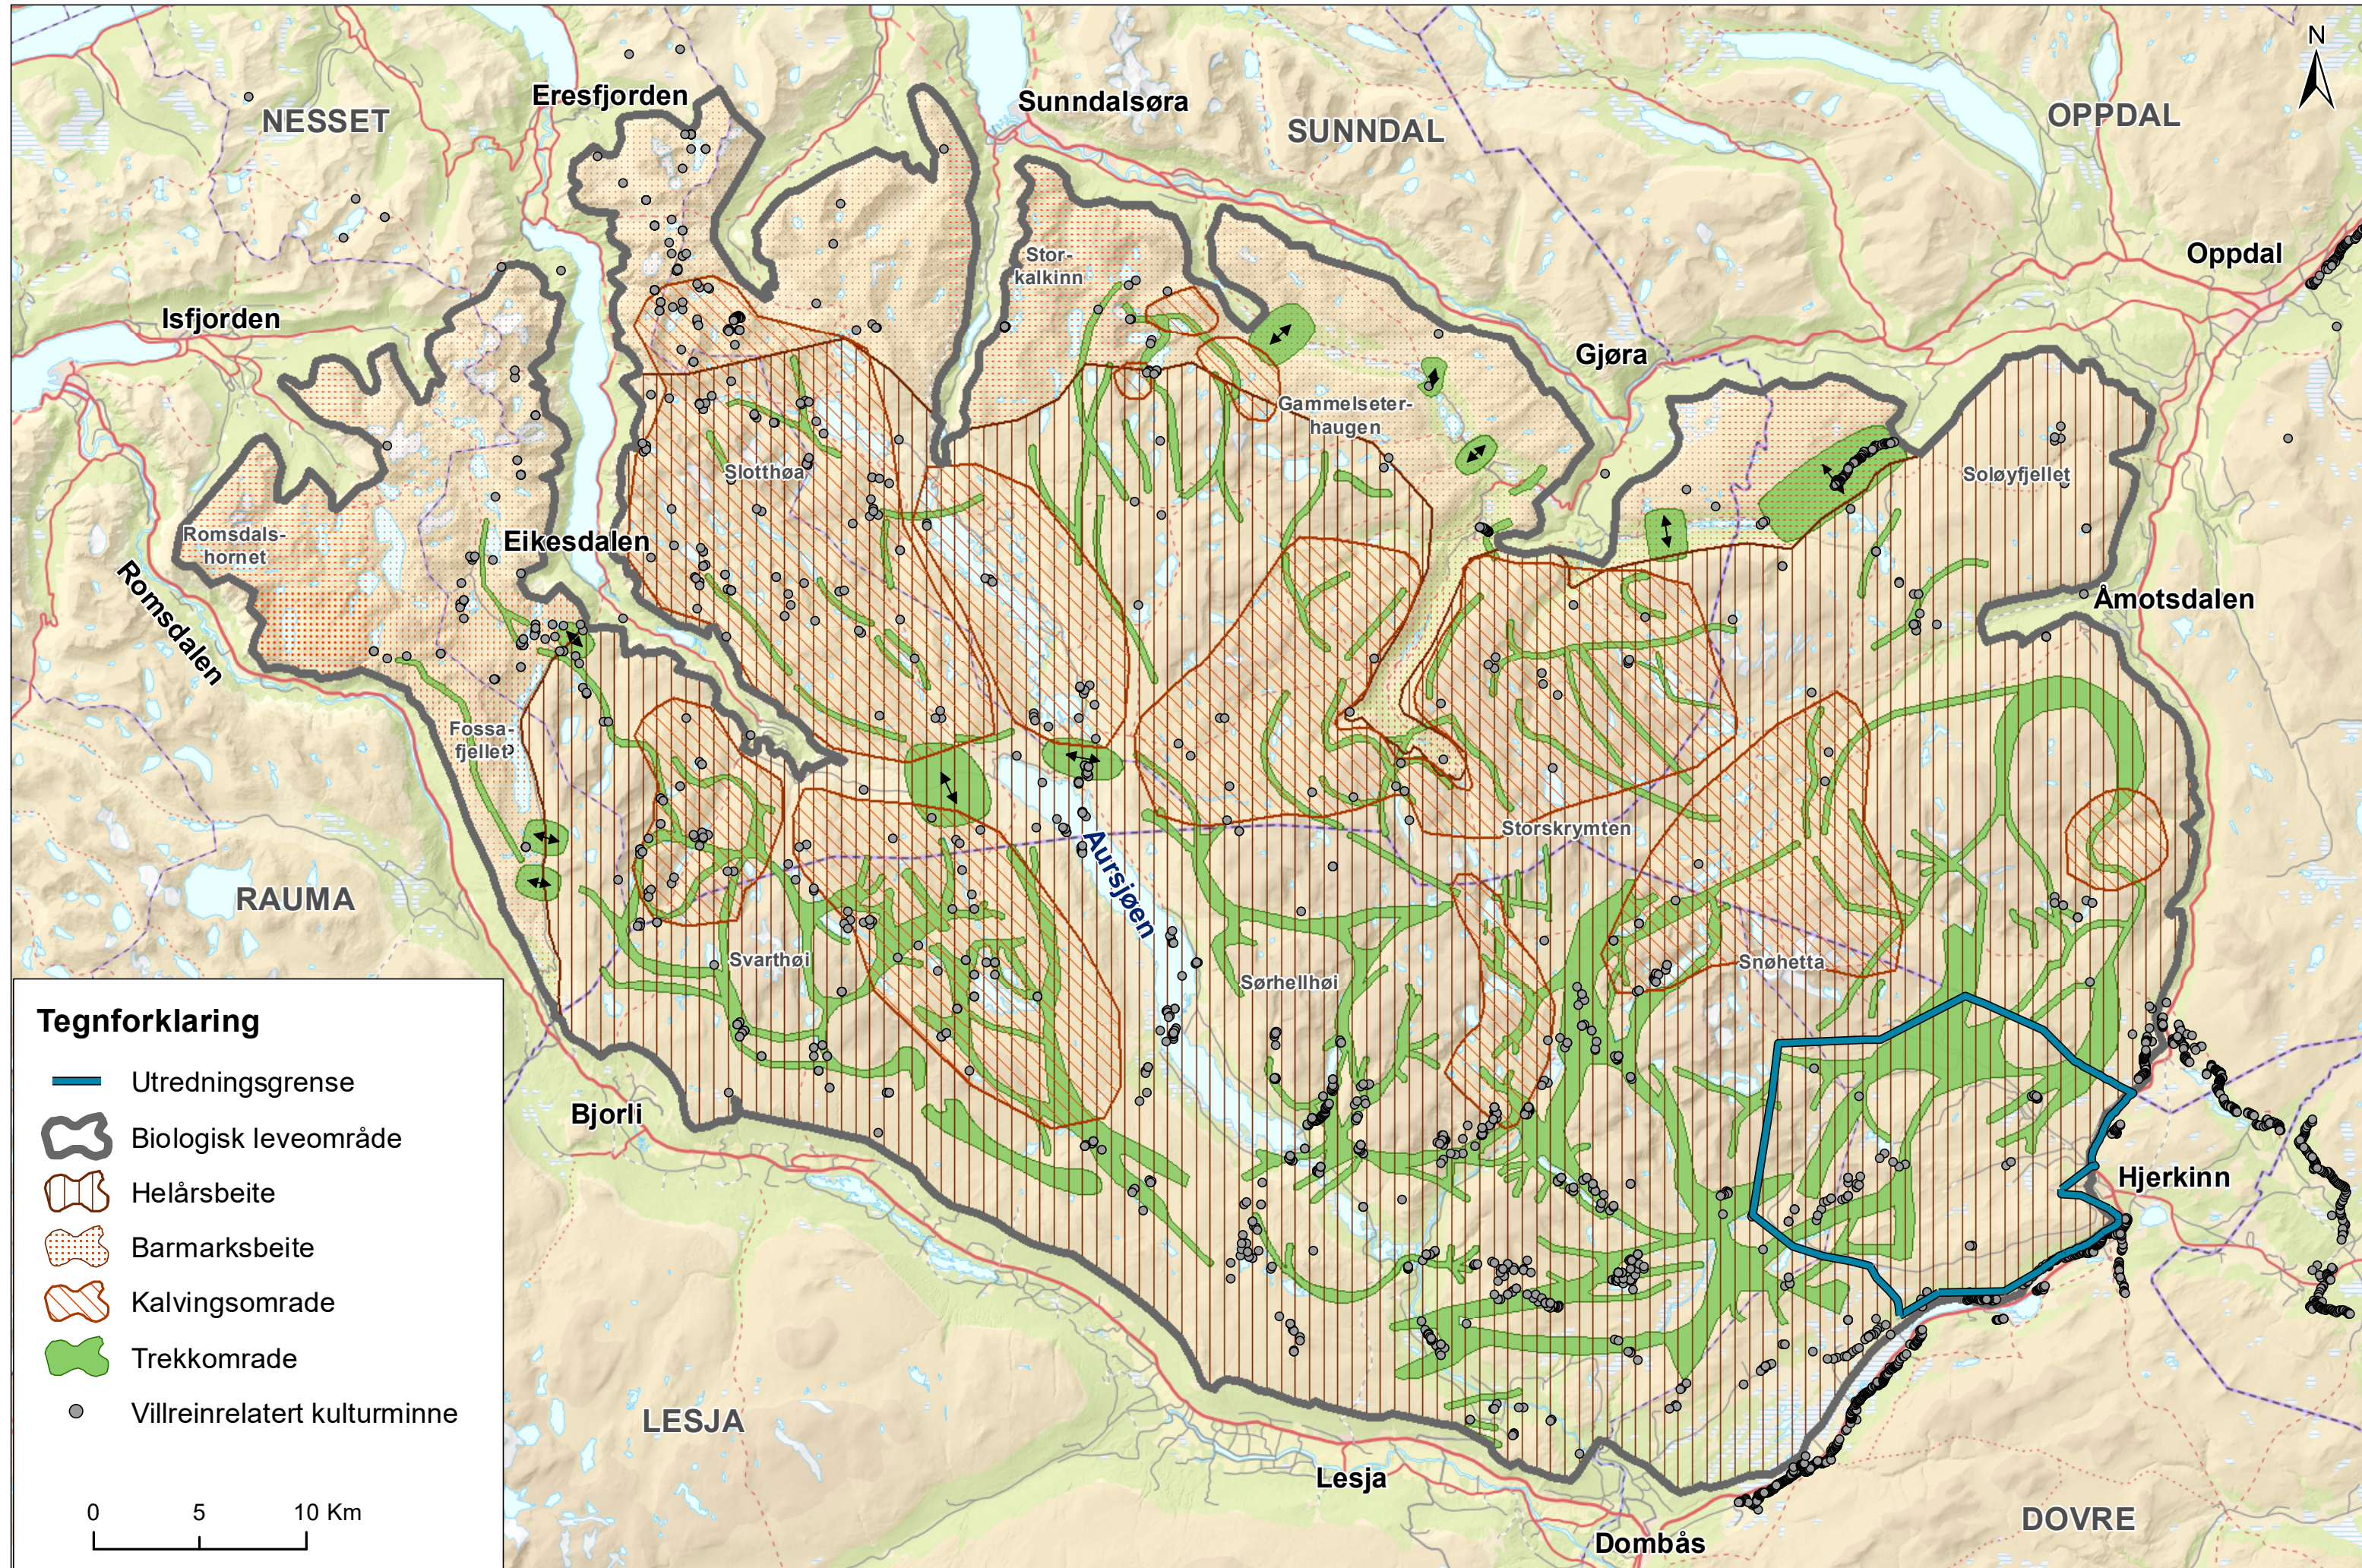

Snøhetta villreinområde

Tegnforklaring

-  Utredningsgrense
-  Biologisk leveområde
-  Helårsbeite
-  Barmarksbeite
-  Kalvingsområde
-  Trekkområde
-  Villreinrelatert kulturminne

0 5 10 Km

Kilde: NINA rapport 800, Villreinen i Snøhetta og Knutshømrådet. Jordhøy et al. 2012. Kartarbeid: Norsk villreinsenter nord. Bakgrunnskart: Statens kartverk