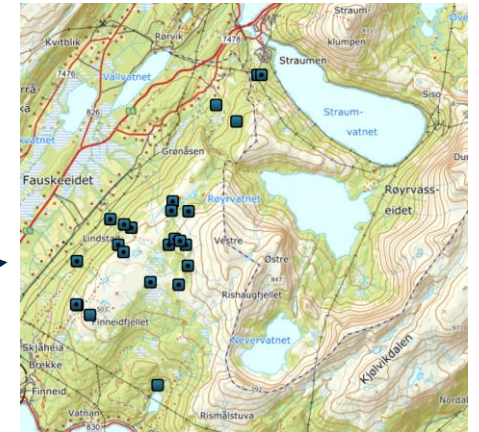

— virker til Nordlands beste

Gaupe

- Spredt over store deler av fastlandet, gjennom hele beitesesongen
- Avslag på skadefellingssøknad i Saltdal
- Skadefellingsforsøk i Ballangen
- Bruk av akuttmidler til ekstra tilsyn i Rana, Sørfold og Narvik

— virker til Nordlands beste

Jerv

- Konsentrerte tapssituasjoner i Narvik og Fauske
- Skadefellingsforsøk i Ballangen og Fauske
- Bruk av akuttmidler til ekstra tilsyn og tidlig sanking i Ballangen og Fauske

– virker til Nordlands beste

Kongeørn

- Påviste tap spredt i flere områder i fylket
- I all hovedsak lam
- Bruk av akuttmidler til ekstra tilsyn i Hattfjelldal

— virker til Nordlands beste

Rovvilterstatning for tamrein 2020/2021