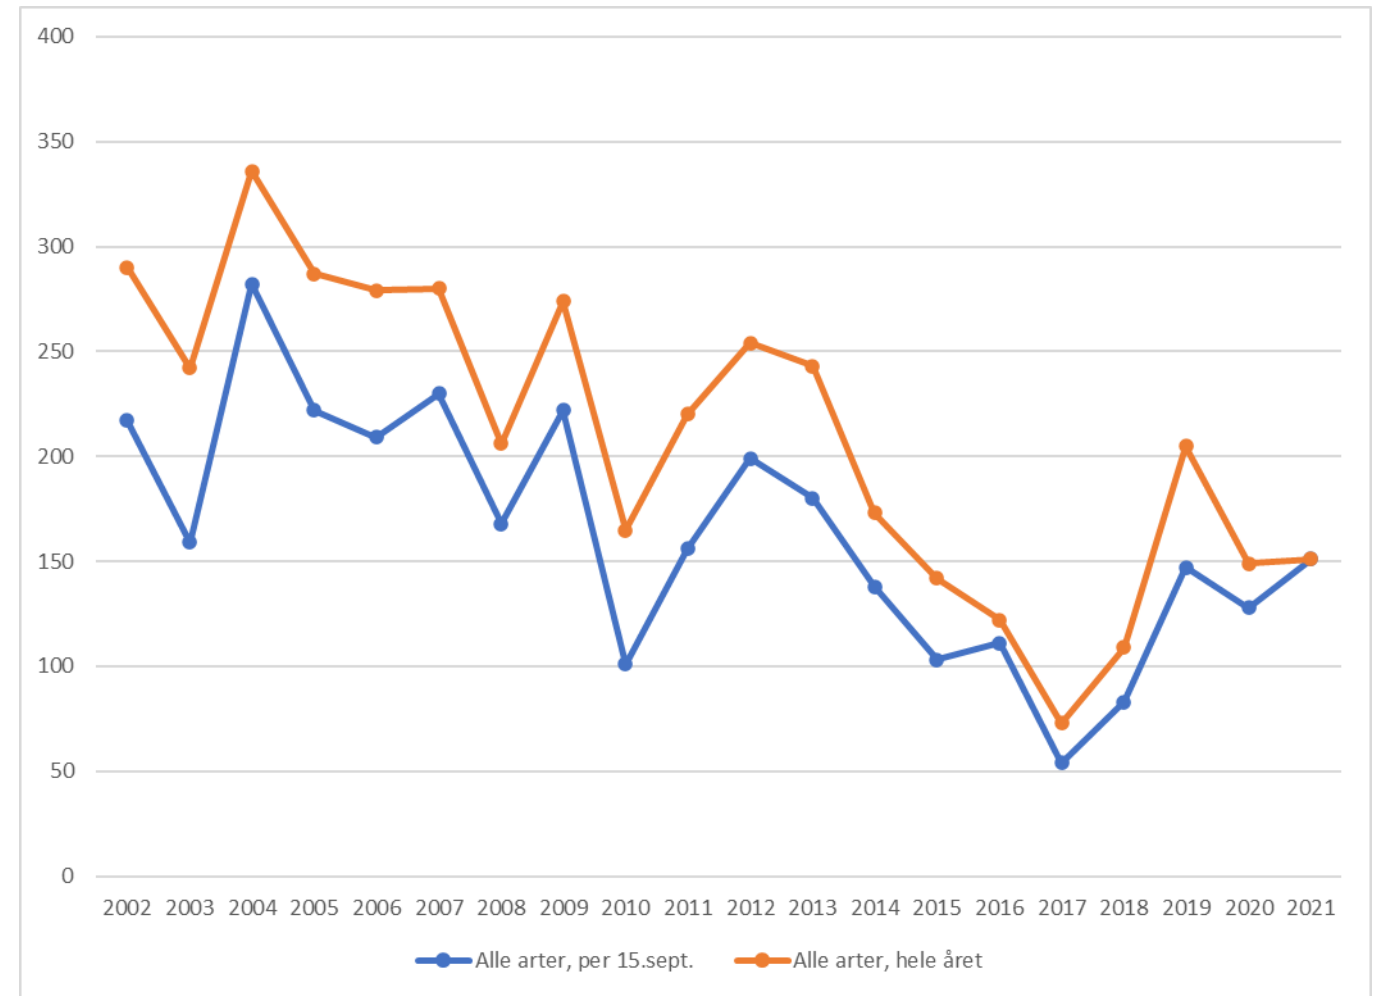

Møte 5/2021 i Roviltnemnda for region 7 – Nordland

Sak 25/2021

b) Orientering fra Statsforvalteren om aktuelle saker – gjennomgang av beitesesongen 2021

Charlotte Arnesen & Øyvind Skogstad, Bodø 21. september 2021.

Statsforvalteren i Nordland

*Nordlaanten Staatehaaltoje
Nordlánda Stáhtaháldadiddje*

– virker til Nordlands beste

Rovviltskader over år

- Status per 15. september.
- Økte tap siste fire år etter flere år med nedgang og rekordlave tap.

– virker til Nordlands beste

Rowiltskader over år

- Gaupe

— virker til Nordlands beste

Roviltskader over år

- Jerv

— virker til Nordlands beste

Rowiltskader over år

— virker til Nordlands beste

Gaupe

- Spredt over store deler av fastlandet, gjennom hele beitesesongen
- Avslag på skadefellingssøknad i Saltdal
- Skadefellingsforsøk i Ballangen
- Bruk av akuttmidler til ekstra tilsyn i Rana, Sørfold og Narvik