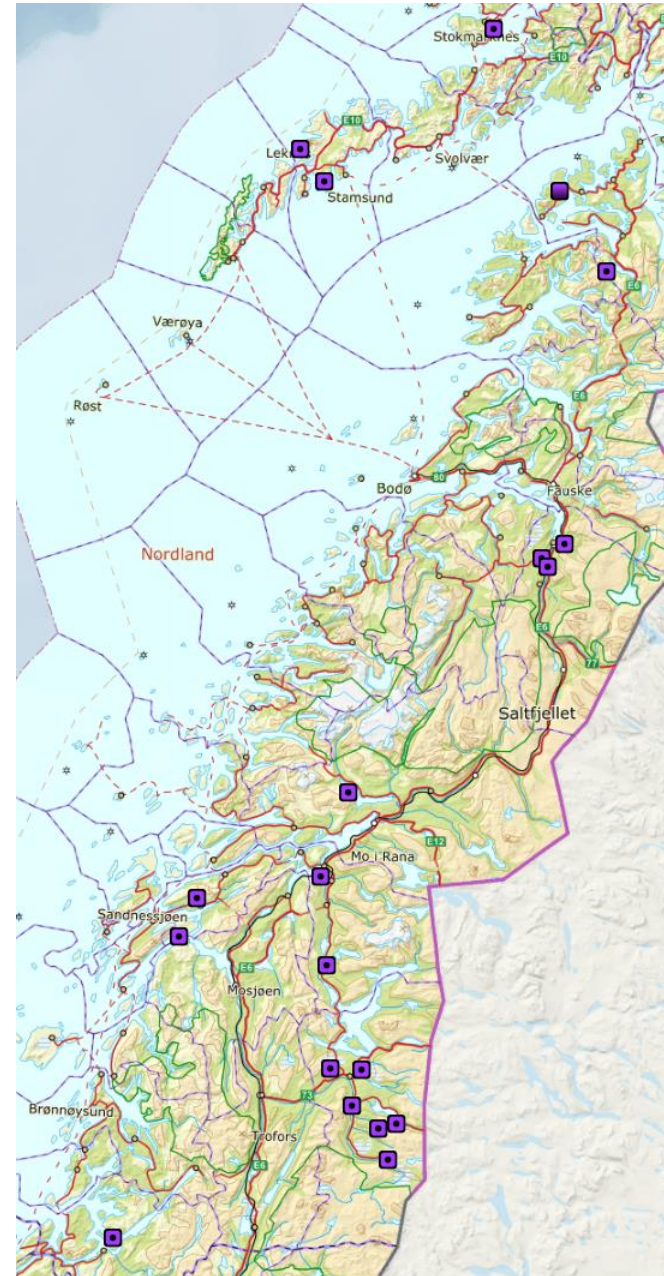

— virker til Nordlands beste

Gaupe

- Spredt over store deler av fastlandet, gjennom hele beitesesongen
- Avslag på skadefellingssøknad i Saltdal
- Skadefellingsforsøk i Ballangen
- Bruk av akuttmidler til ekstra tilsyn i Rana, Sørfold og Narvik

— virker til Nordlands beste

Jerv

- Konsentrerte tapssituasjoner i Narvik og Fauske
- Skadefellingsforsøk i Ballangen og Fauske
- Bruk av akuttmidler til ekstra tilsyn og tidlig sanking i Ballangen og Fauske

– virker til Nordlands beste

Kongeørn

- Påviste tap spredt i flere områder i fylket
- I all hovedsak lam
- Bruk av akuttmidler til ekstra tilsyn i Hattfjelldal

— virker til Nordlands beste

Rovvilterstatning for tamrein 2020/2021