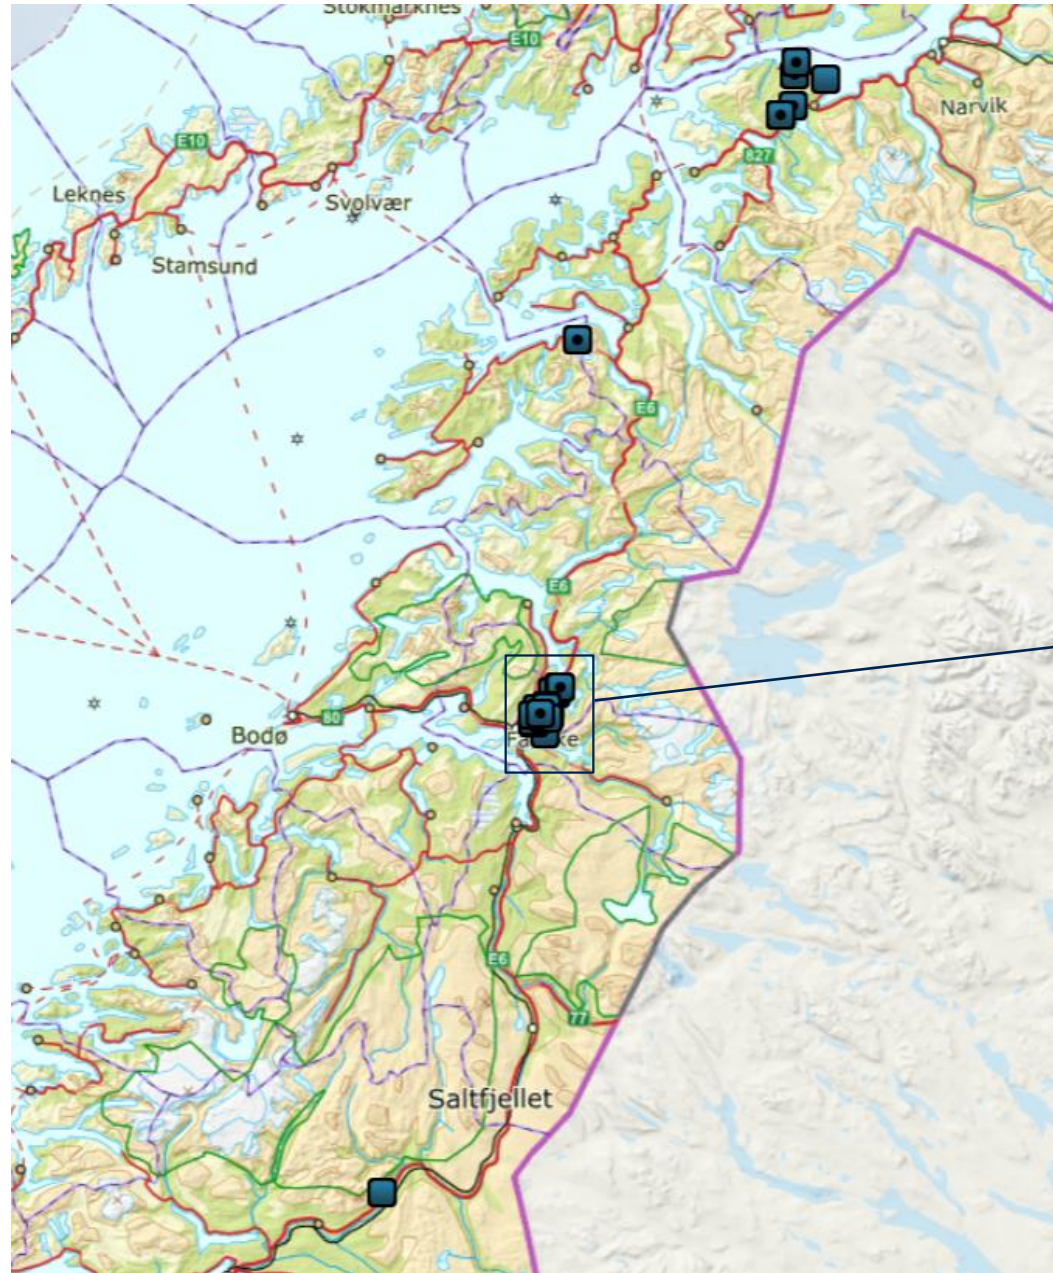

— virker til Nordlands beste

Gaupe

- Spredt over store deler av fastlandet, gjennom hele beitesesongen
- Avslag på skadefellingssøknad i Saltdal
- Skadefellingsforsøk i Ballangen
- Bruk av akuttmidler til ekstra tilsyn i Rana, Sørfold og Narvik

— virker til Nordlands beste

Jerv

- Konsentrerte tapssituasjoner i Narvik og Fauske
- Skadefellingsforsøk i Ballangen og Fauske
- Bruk av akuttmidler til ekstra tilsyn og tidlig sanking i Ballangen og Fauske