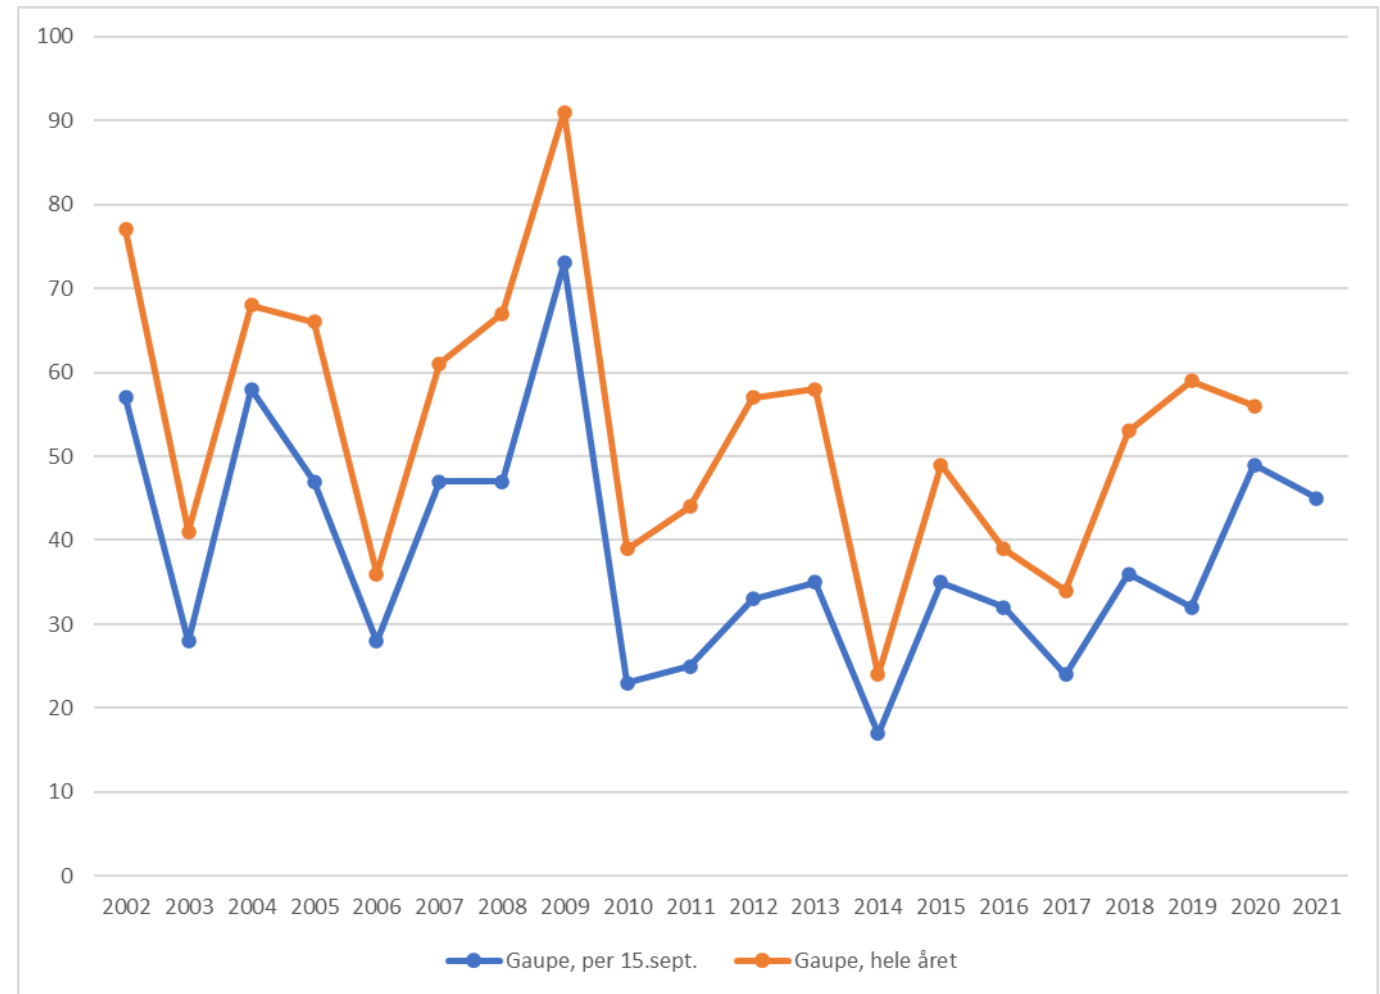

Møte 5/2021 i Roviltnemnda for region 7 – Nordland

Sak 25/2021

b) Orientering fra Statsforvalteren om aktuelle saker – gjennomgang av beitesesongen 2021

Charlotte Arnesen & Øyvind Skogstad, Bodø 21. september 2021.

Statsforvalteren i Nordland

*Nordlaanten Staatehaaltoje
Nordlánda Stáhtaháldadiddje*

– virker til Nordlands beste

Rovviltskader over år

- Status per 15. september.
- Økte tap siste fire år etter flere år med nedgang og rekordlave tap.

– virker til Nordlands beste

Rowiltskader over år

- Gaupe

— virker til Nordlands beste

Roviltskader over år

- Jerv

— virker til Nordlands beste

Rowiltskader over år

— virker til Nordlands beste

Gaupe

- Spredt over store deler av fastlandet, gjennom hele beitesesongen
- Avslag på skadefellingssøknad i Saltdal
- Skadefellingsforsøk i Ballangen
- Bruk av akuttmidler til ekstra tilsyn i Rana, Sørfold og Narvik