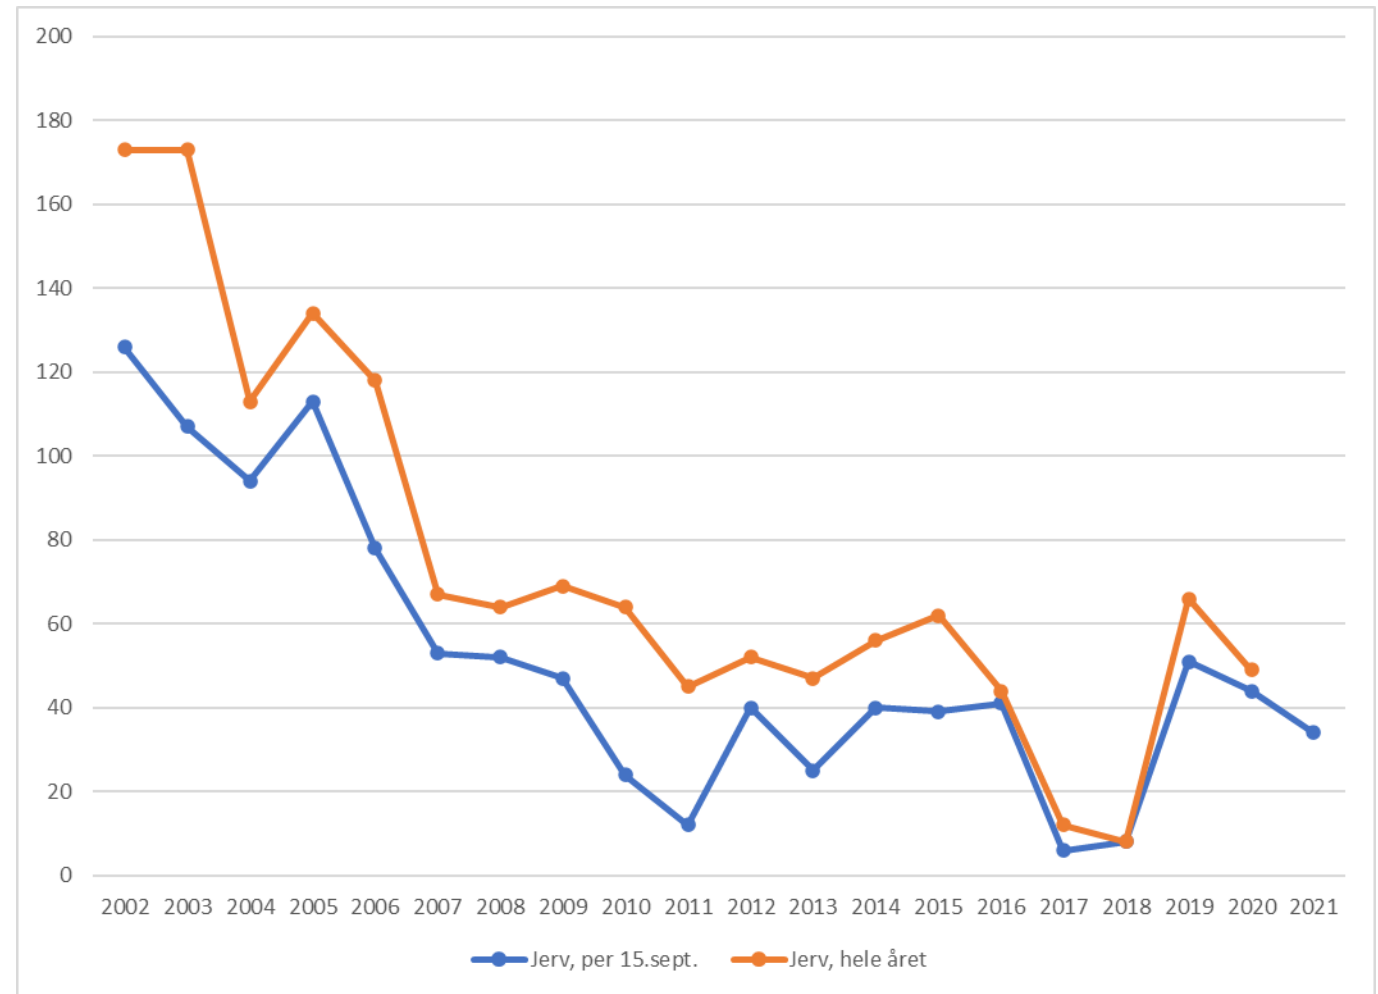

Statsforvalteren i Nordland

*Nordlaanten Staatehaaltoje
Nordlánda Stáhtaháldadiddje*

– virker til Nordlands beste

Rovviltskader over år

- Status per 15. september.
- Økte tap siste fire år etter flere år med nedgang og rekordlave tap.

– virker til Nordlands beste

Rowiltskader over år

- Gaupe

— virker til Nordlands beste

Roviltskader over år

- Jerv

— virker til Nordlands beste

Rowiltskader over år

- Bjørn

— virker til Nordlands beste

Rowiltskader over år

- Kongeørn

— virker til Nordlands beste

Bjørn

- Tapssituasjoner i tre områder: Narvik (SFTF), Vefsn og Hattfjelldal/Grane
- Skadefellingsforsøk i Narvik og Grane
- Bruk av akuttmidler til tilsyn i Vefsn

— virker til Nordlands beste

Gaupe

- Spredt over store deler av fastlandet, gjennom hele beitesesongen
- Avslag på skadefellingssøknad i Saltdal
- Skadefellingsforsøk i Ballangen
- Bruk av akuttmidler til ekstra tilsyn i Rana, Sørfold og Narvik