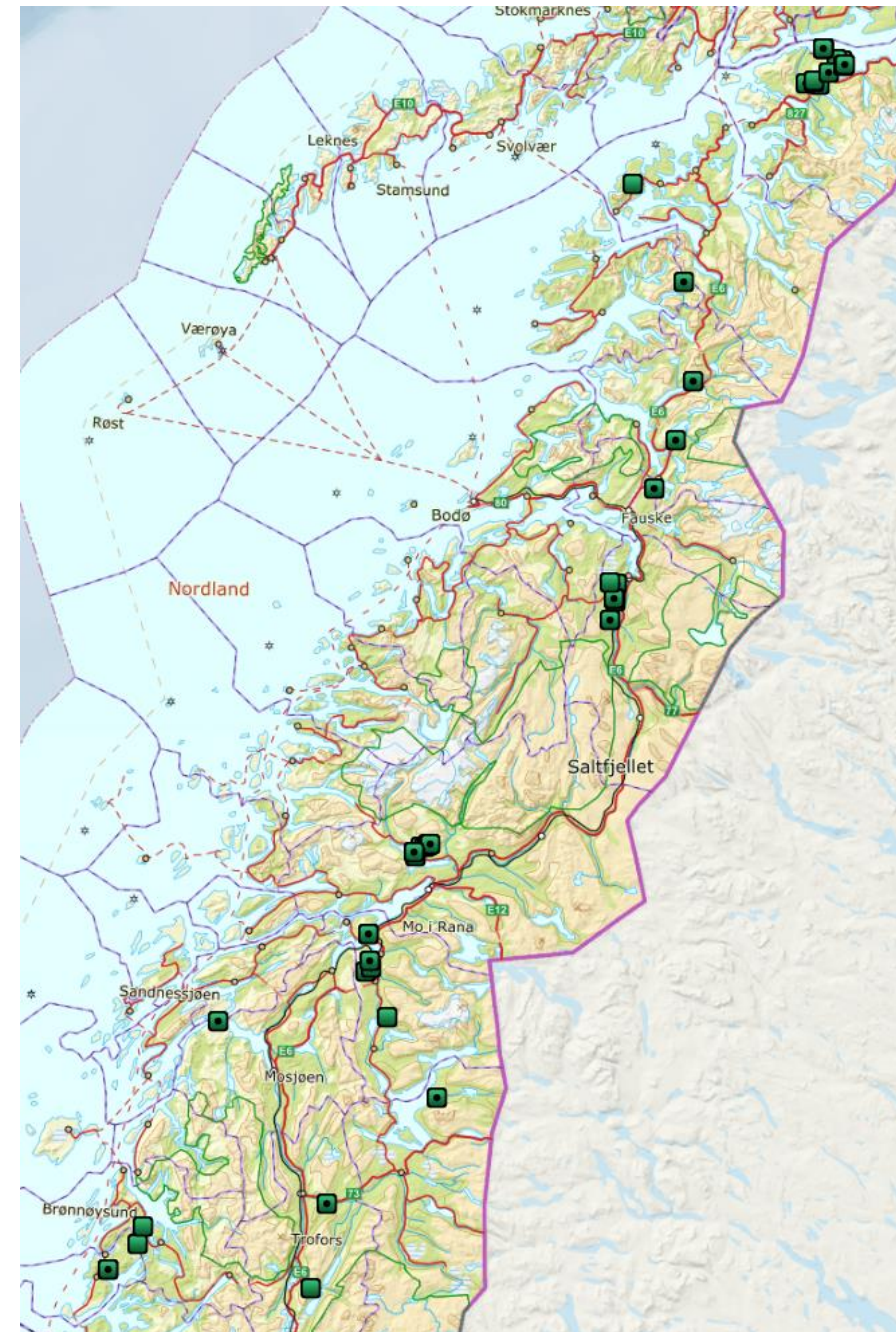

– virker til Nordlands beste

Rowiltskader over år

- Gaupe

— virker til Nordlands beste

Roviltskader over år

- Jerv

— virker til Nordlands beste

Rowiltskader over år

- Bjørn

— virker til Nordlands beste

Rowiltskader over år

- Kongeørn

— virker til Nordlands beste

Bjørn

- Tapssituasjoner i tre områder: Narvik (SFTF), Vefsn og Hattfjelldal/Grane
- Skadefellingsforsøk i Narvik og Grane
- Bruk av akuttmidler til tilsyn i Vefsn

— virker til Nordlands beste

Gaupe

- Spredt over store deler av fastlandet, gjennom hele beitesesongen
- Avslag på skadefellingssøknad i Saltdal
- Skadefellingsforsøk i Ballangen
- Bruk av akuttmidler til ekstra tilsyn i Rana, Sørfold og Narvik

— virker til Nordlands beste

Jerv

- Konsentrerte tapssituasjoner i Narvik og Fauske
- Skadefellingsforsøk i Ballangen og Fauske
- Bruk av akuttmidler til ekstra tilsyn og tidlig sanking i Ballangen og Fauske