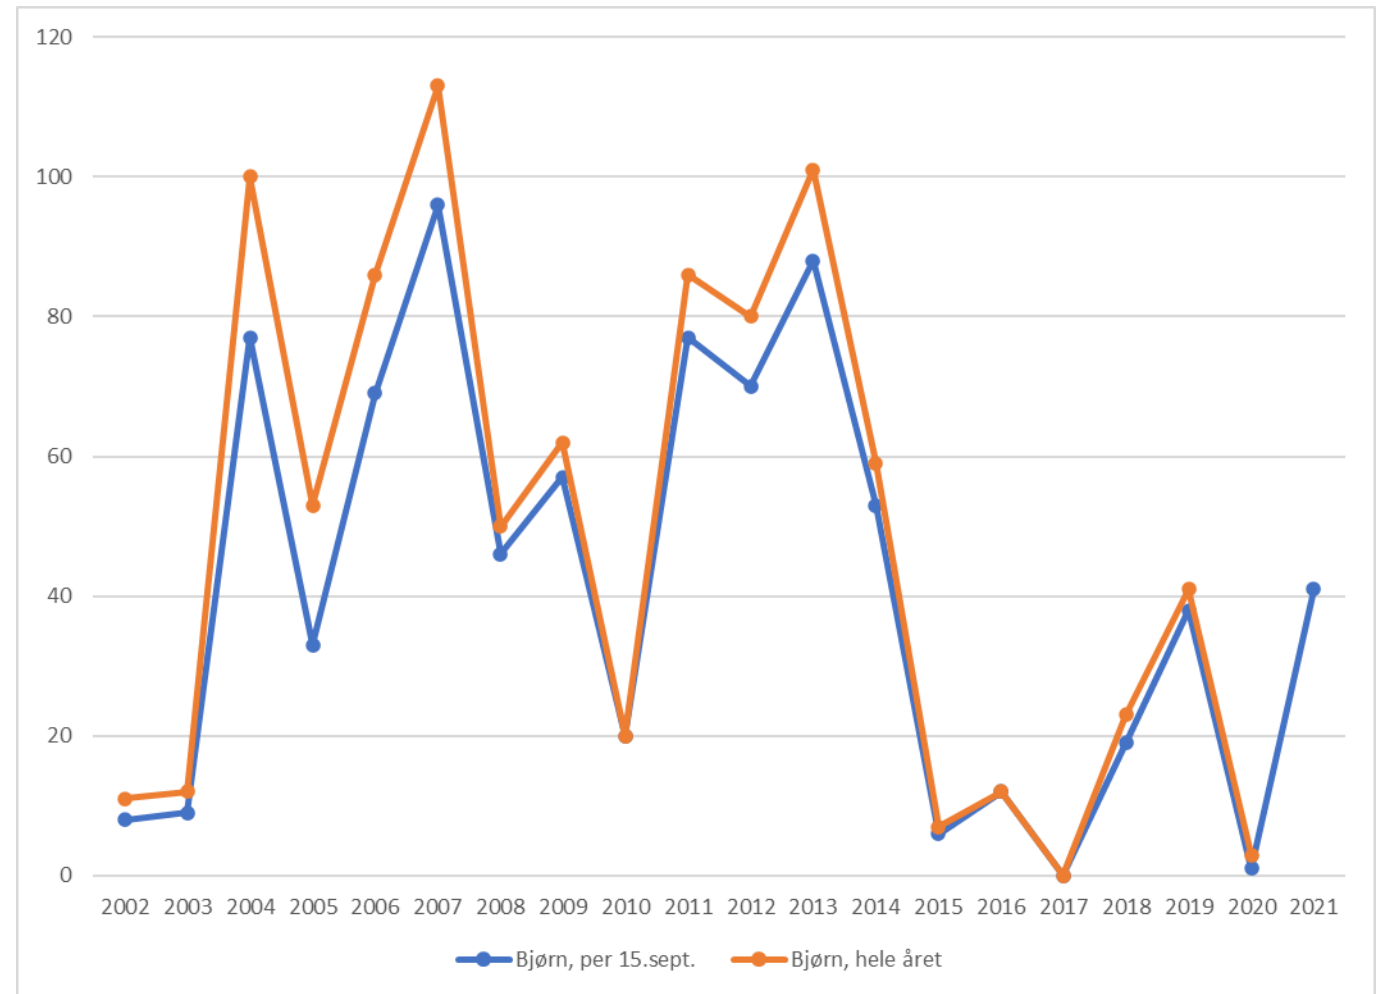

Statsforvalteren i Nordland

*Nordlaanten Staatehaaltoje
Nordlánda Stáhtaháldadiddje*

– virker til Nordlands beste

Rovviltskader over år

- Status per 15. september.
- Økte tap siste fire år etter flere år med nedgang og rekordlave tap.

– virker til Nordlands beste

Rowiltskader over år

- Gaupe

— virker til Nordlands beste

Roviltskader over år

- Jerv

— virker til Nordlands beste

Rowiltskader over år

- Bjørn

— virker til Nordlands beste

Rowiltskader over år

- Kongeørn

— virker til Nordlands beste

Bjørn

- Tapssituasjoner i tre områder: Narvik (SFTF), Vefsn og Hattfjelldal/Grane
- Skadefellingsforsøk i Narvik og Grane
- Bruk av akuttmidler til tilsyn i Vefsn

— virker til Nordlands beste

Gaupe

- Spredt over store deler av fastlandet, gjennom hele beitesesongen
- Avslag på skadefellingssøknad i Saltdal
- Skadefellingsforsøk i Ballangen
- Bruk av akuttmidler til ekstra tilsyn i Rana, Sørfold og Narvik