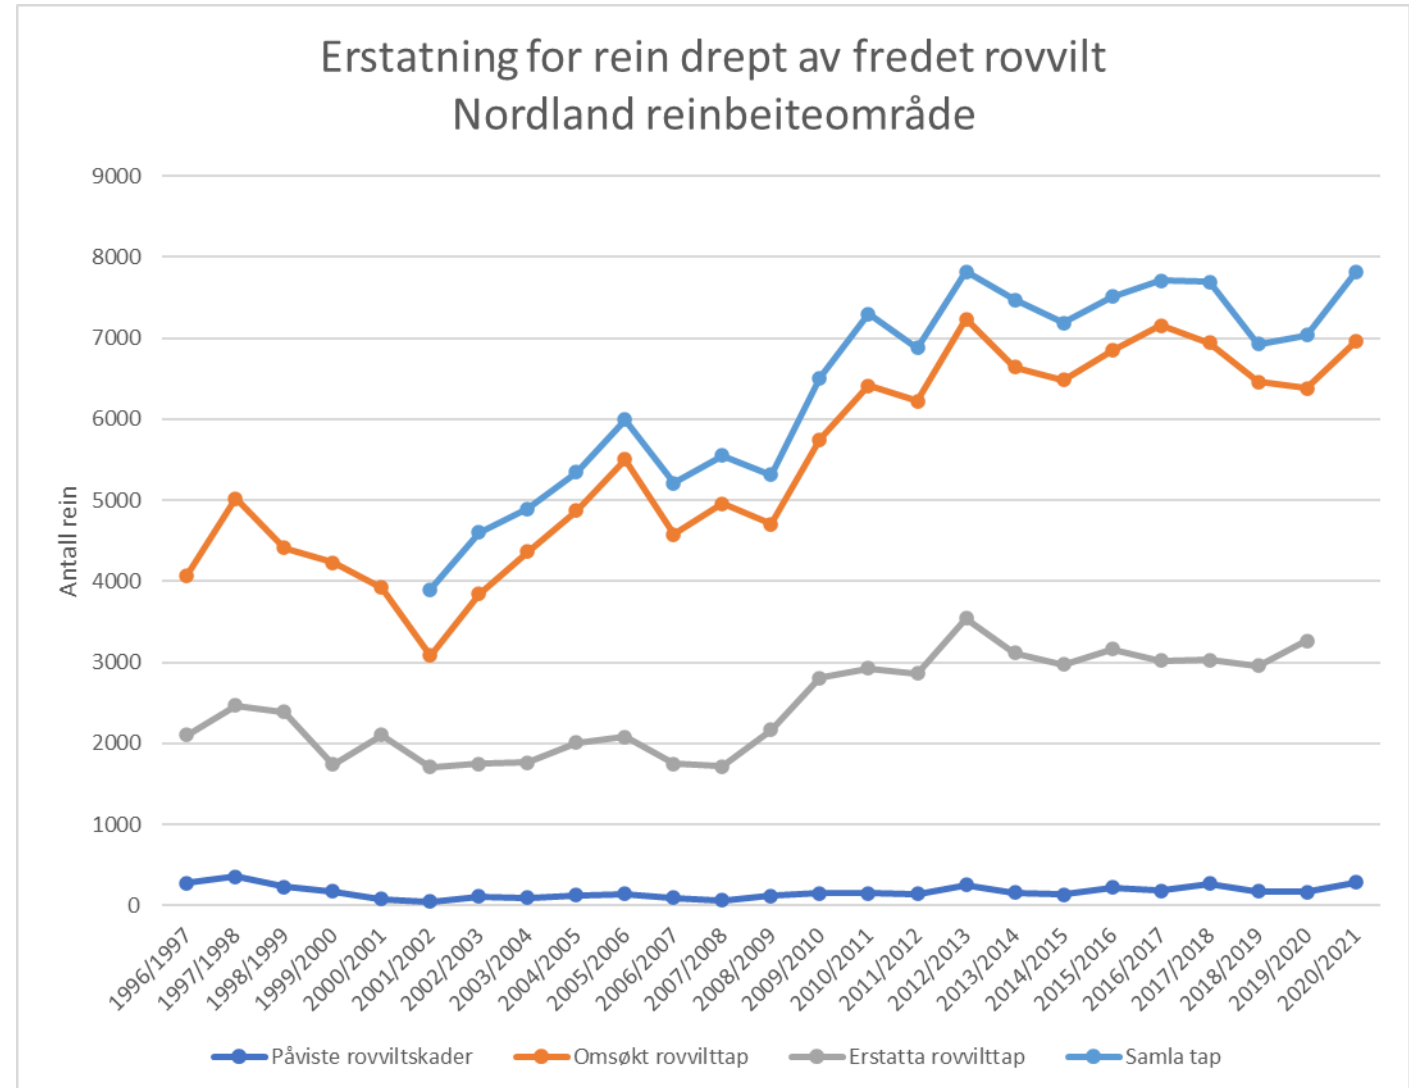

— virker til Nordlands beste

Gaupe

- Spredt over store deler av fastlandet, gjennom hele beitesesongen
- Avslag på skadefellingssøknad i Saltdal
- Skadefellingsforsøk i Ballangen
- Bruk av akuttmidler til ekstra tilsyn i Rana, Sørfold og Narvik

— virker til Nordlands beste

Jerv

- Konsentrerte tapssituasjoner i Narvik og Fauske
- Skadefellingsforsøk i Ballangen og Fauske
- Bruk av akuttmidler til ekstra tilsyn og tidlig sanking i Ballangen og Fauske

– virker til Nordlands beste

Kongeørn

- Påviste tap spredt i flere områder i fylket
- I all hovedsak lam
- Bruk av akuttmidler til ekstra tilsyn i Hattfjelldal

— virker til Nordlands beste

Rovvilterstatning for tamrein 2020/2021

- Erstatningsoppgjøret er planlagt ferdig i månedsskiftet september/oktober.
- Noe oppgang i totaltap, omsøkte tap og påviste tap fra i fjor.

Rowilterstatning for tamrein 2020/2021

– virker til Nordlands beste