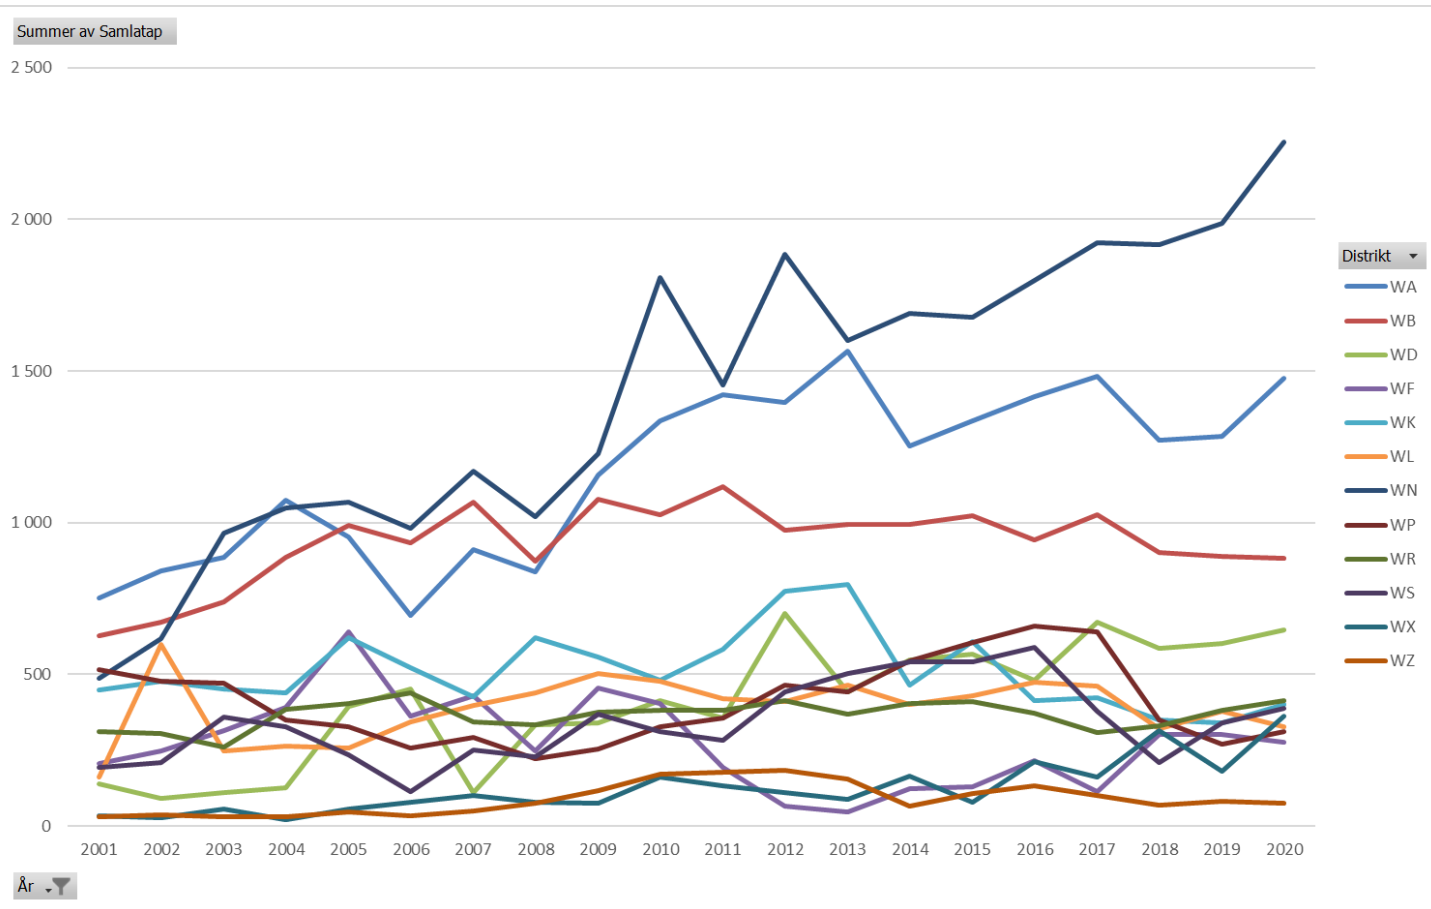

— virker til Nordlands beste

Gaupe

- Spredt over store deler av fastlandet, gjennom hele beitesesongen
- Avslag på skadefellingssøknad i Saltdal
- Skadefellingsforsøk i Ballangen
- Bruk av akuttmidler til ekstra tilsyn i Rana, Sørfold og Narvik

— virker til Nordlands beste

Jerv

- Konsentrerte tapssituasjoner i Narvik og Fauske
- Skadefellingsforsøk i Ballangen og Fauske
- Bruk av akuttmidler til ekstra tilsyn og tidlig sanking i Ballangen og Fauske

– virker til Nordlands beste

Kongeørn

- Påviste tap spredt i flere områder i fylket
- I all hovedsak lam
- Bruk av akuttmidler til ekstra tilsyn i Hattfjelldal

— virker til Nordlands beste

Rovvilterstatning for tamrein 2020/2021

- Erstatningsoppgjøret er planlagt ferdig i månedsskiftet september/oktober.
- Noe oppgang i totaltap, omsøkte tap og påviste tap fra i fjor.

Rowilterstatning for tamrein 2020/2021

– virker til Nordlands beste