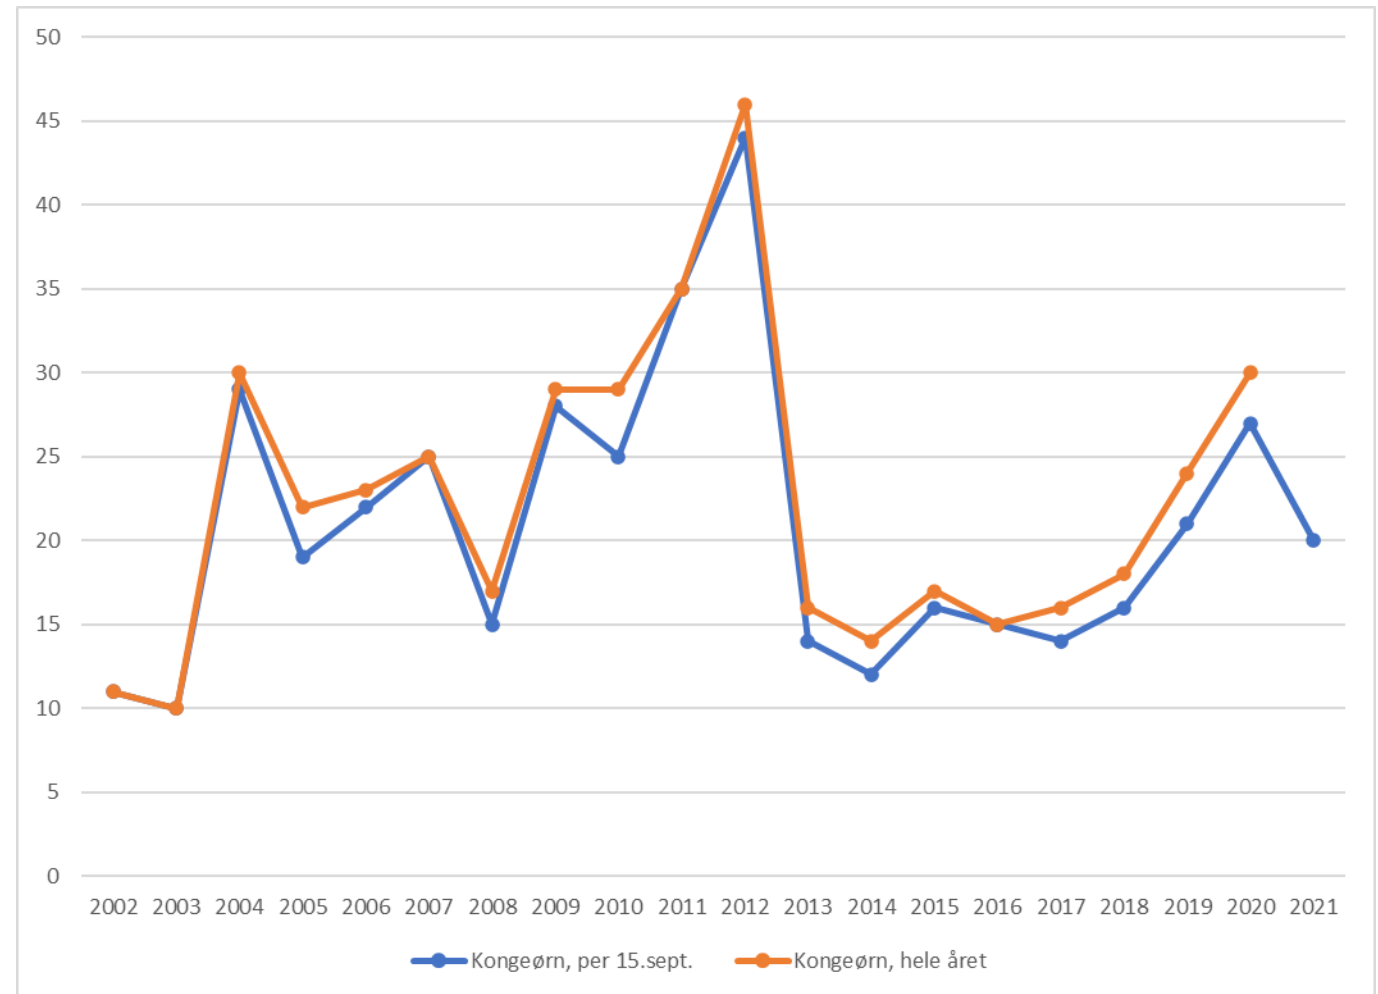

- Bjørn

— virker til Nordlands beste

Rowiltskader over år

- Kongeørn

— virker til Nordlands beste

Bjørn

- Tapssituasjoner i tre områder: Narvik (SFTF), Vefsn og Hattfjelldal/Grane
- Skadefellingsforsøk i Narvik og Grane
- Bruk av akuttmidler til tilsyn i Vefsn

— virker til Nordlands beste

Gaupe

- Spredt over store deler av fastlandet, gjennom hele beitesesongen
- Avslag på skadefellingssøknad i Saltdal
- Skadefellingsforsøk i Ballangen
- Bruk av akuttmidler til ekstra tilsyn i Rana, Sørfold og Narvik