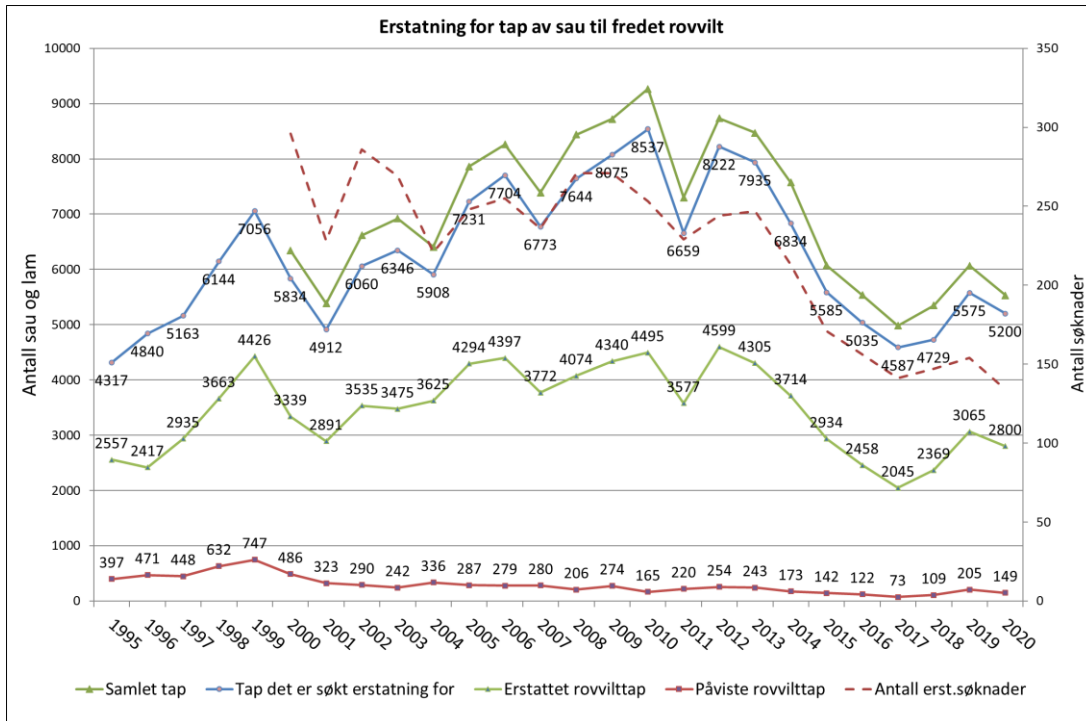

Statsforvalteren i Nordland

*Nordlaanten Staatehaaltoje
Nordlánda Stáhtaháldadiddje*

– virker til Nordlands beste

Rovviltskader over år

- Status per 15. september.
- Økte tap siste fire år etter flere år med nedgang og rekordlave tap.

– virker til Nordlands beste

Rowiltskader over år

- Gaupe

— virker til Nordlands beste

Roviltskader over år

- Jerv

— virker til Nordlands beste

Rowiltskader over år

— virker til Nordlands beste

Gaupe

- Spredt over store deler av fastlandet, gjennom hele beitesesongen
- Avslag på skadefellingssøknad i Saltdal
- Skadefellingsforsøk i Ballangen
- Bruk av akuttmidler til ekstra tilsyn i Rana, Sørfold og Narvik