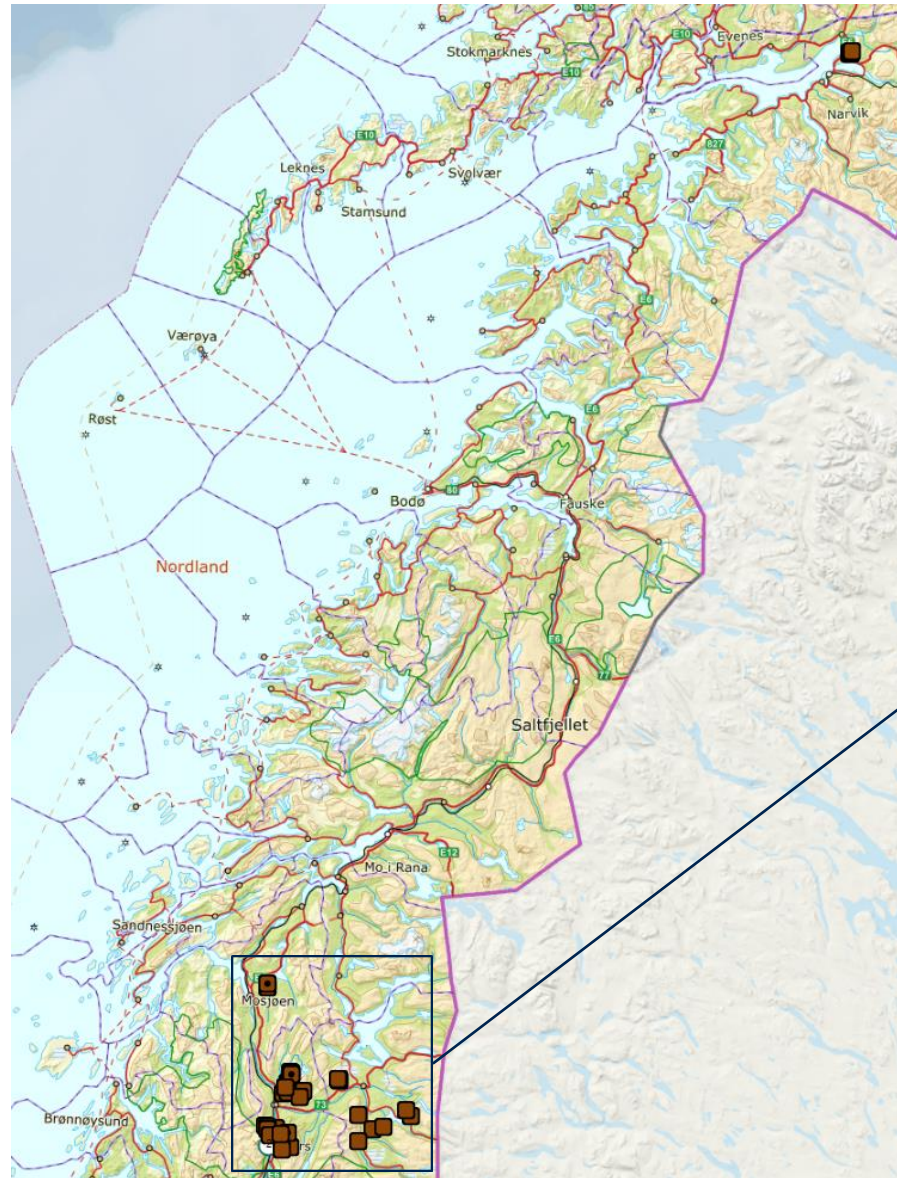

- Bjørn

— virker til Nordlands beste

Rowiltskader over år

- Kongeørn

— virker til Nordlands beste

Bjørn

- Tapssituasjoner i tre områder: Narvik (SFTF), Vefsn og Hattfjelldal/Grane
- Skadefellingsforsøk i Narvik og Grane
- Bruk av akuttmidler til tilsyn i Vefsn

— virker til Nordlands beste

Gaupe

- Spredt over store deler av fastlandet, gjennom hele beitesesongen
- Avslag på skadefellingssøknad i Saltdal
- Skadefellingsforsøk i Ballangen
- Bruk av akuttmidler til ekstra tilsyn i Rana, Sørfold og Narvik