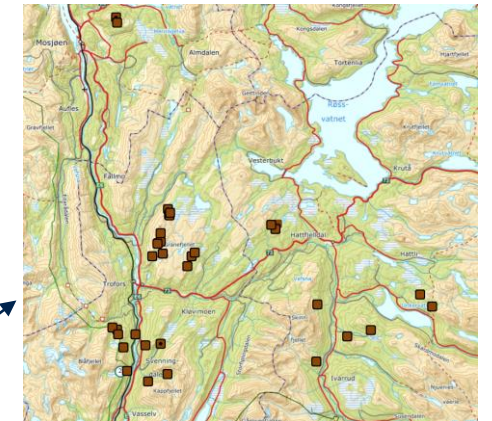

- Bjørn

— virker til Nordlands beste

Rowiltskader over år

- Kongeørn

— virker til Nordlands beste

Bjørn

- Tapssituasjoner i tre områder: Narvik (SFTF), Vefsn og Hattfjelldal/Grane
- Skadefellingsforsøk i Narvik og Grane
- Bruk av akuttmidler til tilsyn i Vefsn

— virker til Nordlands beste

Gaupe

- Spredt over store deler av fastlandet, gjennom hele beitesesongen
- Avslag på skadefellingssøknad i Saltdal
- Skadefellingsforsøk i Ballangen
- Bruk av akuttmidler til ekstra tilsyn i Rana, Sørfold og Narvik