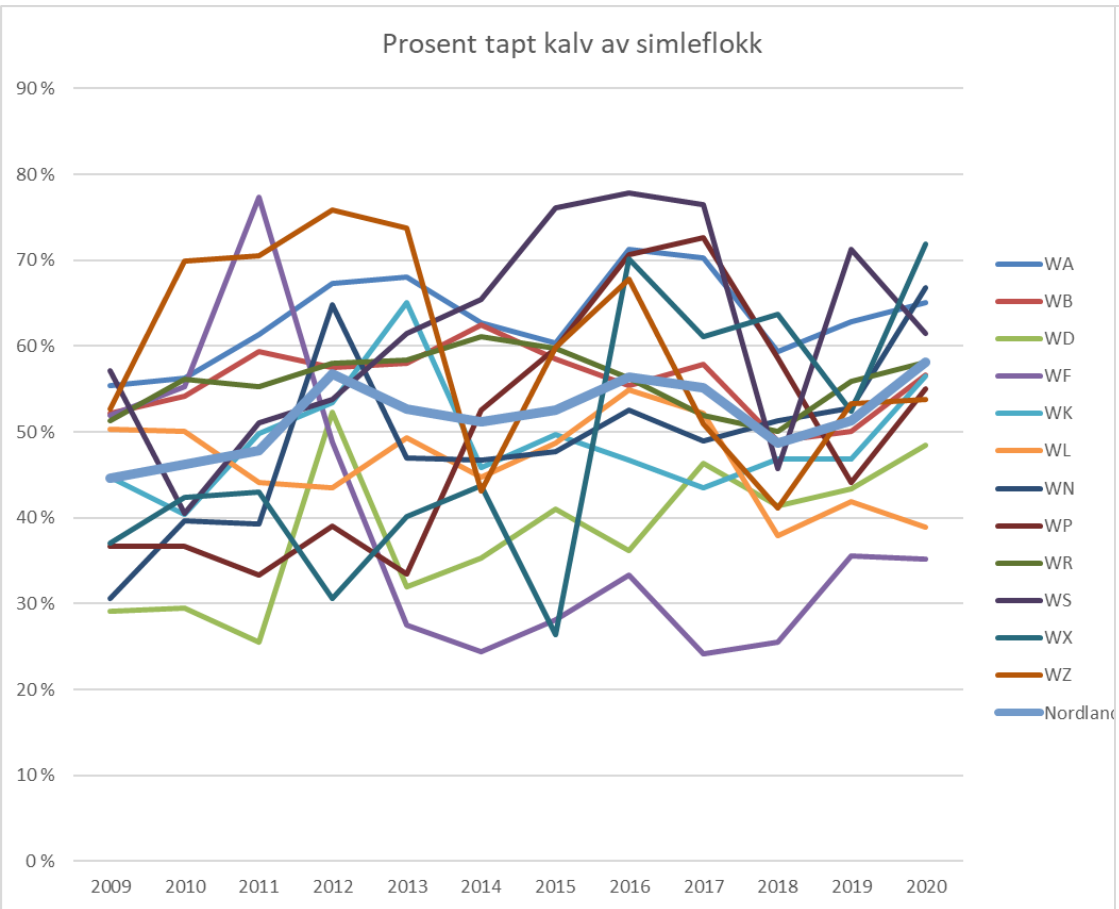

— virker til Nordlands beste

Gaupe

- Spredt over store deler av fastlandet, gjennom hele beitesesongen
- Avslag på skadefellingssøknad i Saltdal
- Skadefellingsforsøk i Ballangen
- Bruk av akuttmidler til ekstra tilsyn i Rana, Sørfold og Narvik

— virker til Nordlands beste

Jerv

- Konsentrerte tapssituasjoner i Narvik og Fauske
- Skadefellingsforsøk i Ballangen og Fauske
- Bruk av akuttmidler til ekstra tilsyn og tidlig sanking i Ballangen og Fauske

– virker til Nordlands beste

Kongeørn

- Påviste tap spredt i flere områder i fylket
- I all hovedsak lam
- Bruk av akuttmidler til ekstra tilsyn i Hattfjelldal

— virker til Nordlands beste

Rovvilterstatning for tamrein 2020/2021

- Erstatningsoppgjøret er planlagt ferdig i månedsskiftet september/oktober.
- Noe oppgang i totaltap, omsøkte tap og påviste tap fra i fjor.

Rowilterstatning for tamrein 2020/2021

– virker til Nordlands beste