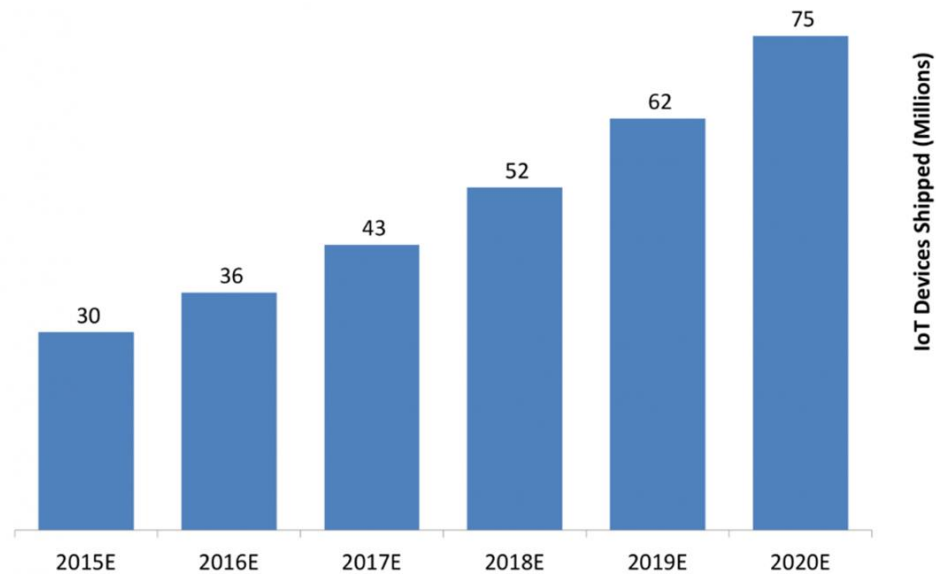

Globalisering

Innovasjon

Aksellererende tempo i bruk av ny teknologi

Teknologitrender - Digitalisering

ny produksjonsteknologi + kunstig intelligens =

Den 4. industrielle revolusjon

- også i landbruket?

Estimated Agricultural IoT Device Shipments

Global

Source: BI Intelligence Estimates, 2015

BI INTELLIGENCE

Estimated Amount Of Data Generated By The Average Farm Per Day

Source: OnFarm, BI Intelligence Estimates, 2015

BI INTELLIGENCE

Charity Wayua er forsker ved IBM Research Africa, her fotografert under feltarbeid. (Bilde: IBM Research)