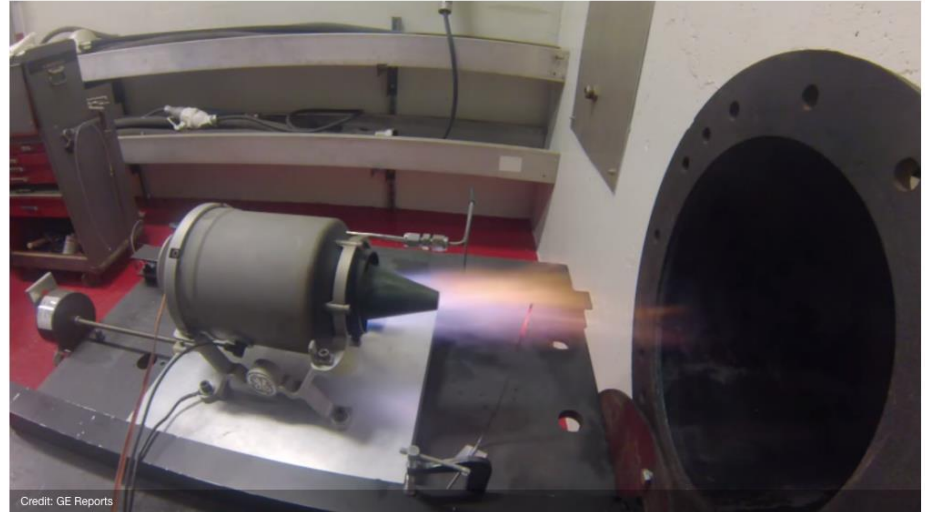

Droner og selvgående kjøretøy

3-D print

Image source: Under Armour.

GE Engineers 3D-Printed A Working, Mini Jet Engine

Credit: GE Reports

Nørdmenn er på verdenstoppen i «robot-melk»

Det er mye nærkontakt mellom mennesker og dyr på Thonerud gård, også etter at de fikk installert en robot som tar seg av all melkingen. Her Kristin Thonerud med to av sine produktive melkekyr. Selv om alle har hvert sitt nummer har de også navn som Farabiba, Gulros, Fatima og Litago.