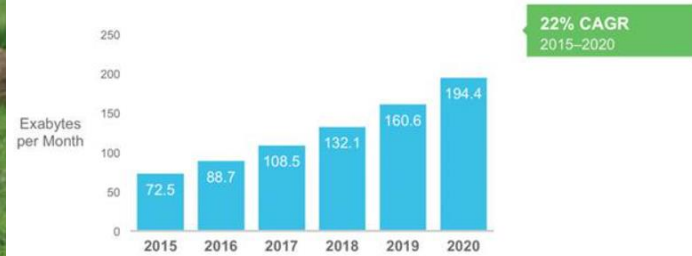

Yaras N-Sensor kan lese av plantenes behov for næringsstoffer på begge sider av traktoren. Deretter gis gjødselssprederen i sanntid beskjed om hvor mye gjødsel som skal tilsettes. (Bilde: Yara)

Actility

Our Technology

Products

Solution

Agriculture

Figure 1. Cisco VNI Forecasts 194 EB per Month of IP Traffic by 2020

Source: Cisco VNI Global IP Traffic Forecast, 2015–2020

Norway

Rank
(out of 139) Value
(1-7)