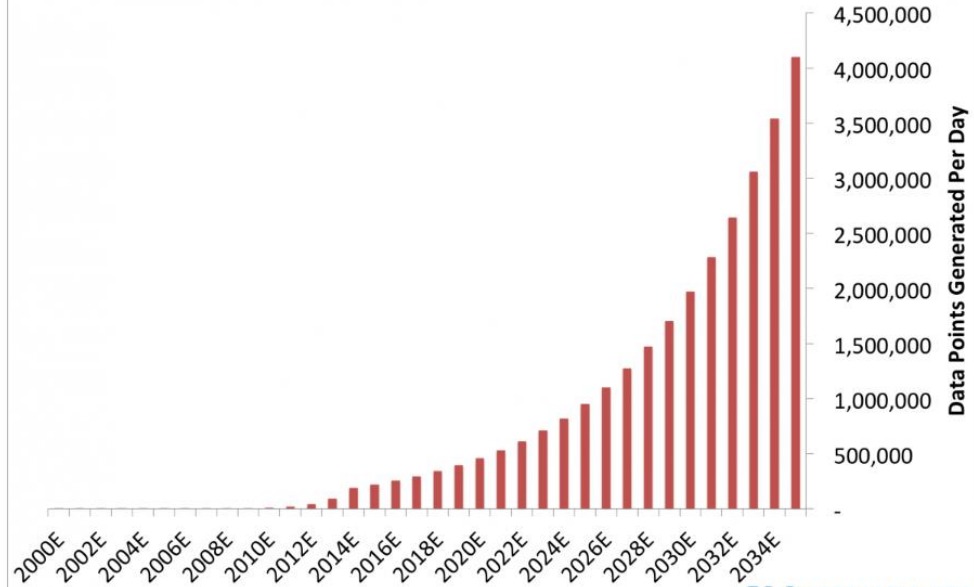

Globalisering

Innovasjon

Aksellererende tempo i bruk av ny teknologi

Teknologitrender - Digitalisering

ny produksjonsteknologi + kunstig intelligens =

Den 4. industrielle revolusjon

- også i landbruket?

Estimated Agricultural IoT Device Shipments

Global

Source: BI Intelligence Estimates, 2015

BI INTELLIGENCE

Estimated Amount Of Data Generated By The Average Farm Per Day

Source: OnFarm, BI Intelligence Estimates, 2015

BI INTELLIGENCE

Charity Wayua er forsker ved IBM Research Africa, her fotografert under feltarbeid. (Bilde: IBM Research)