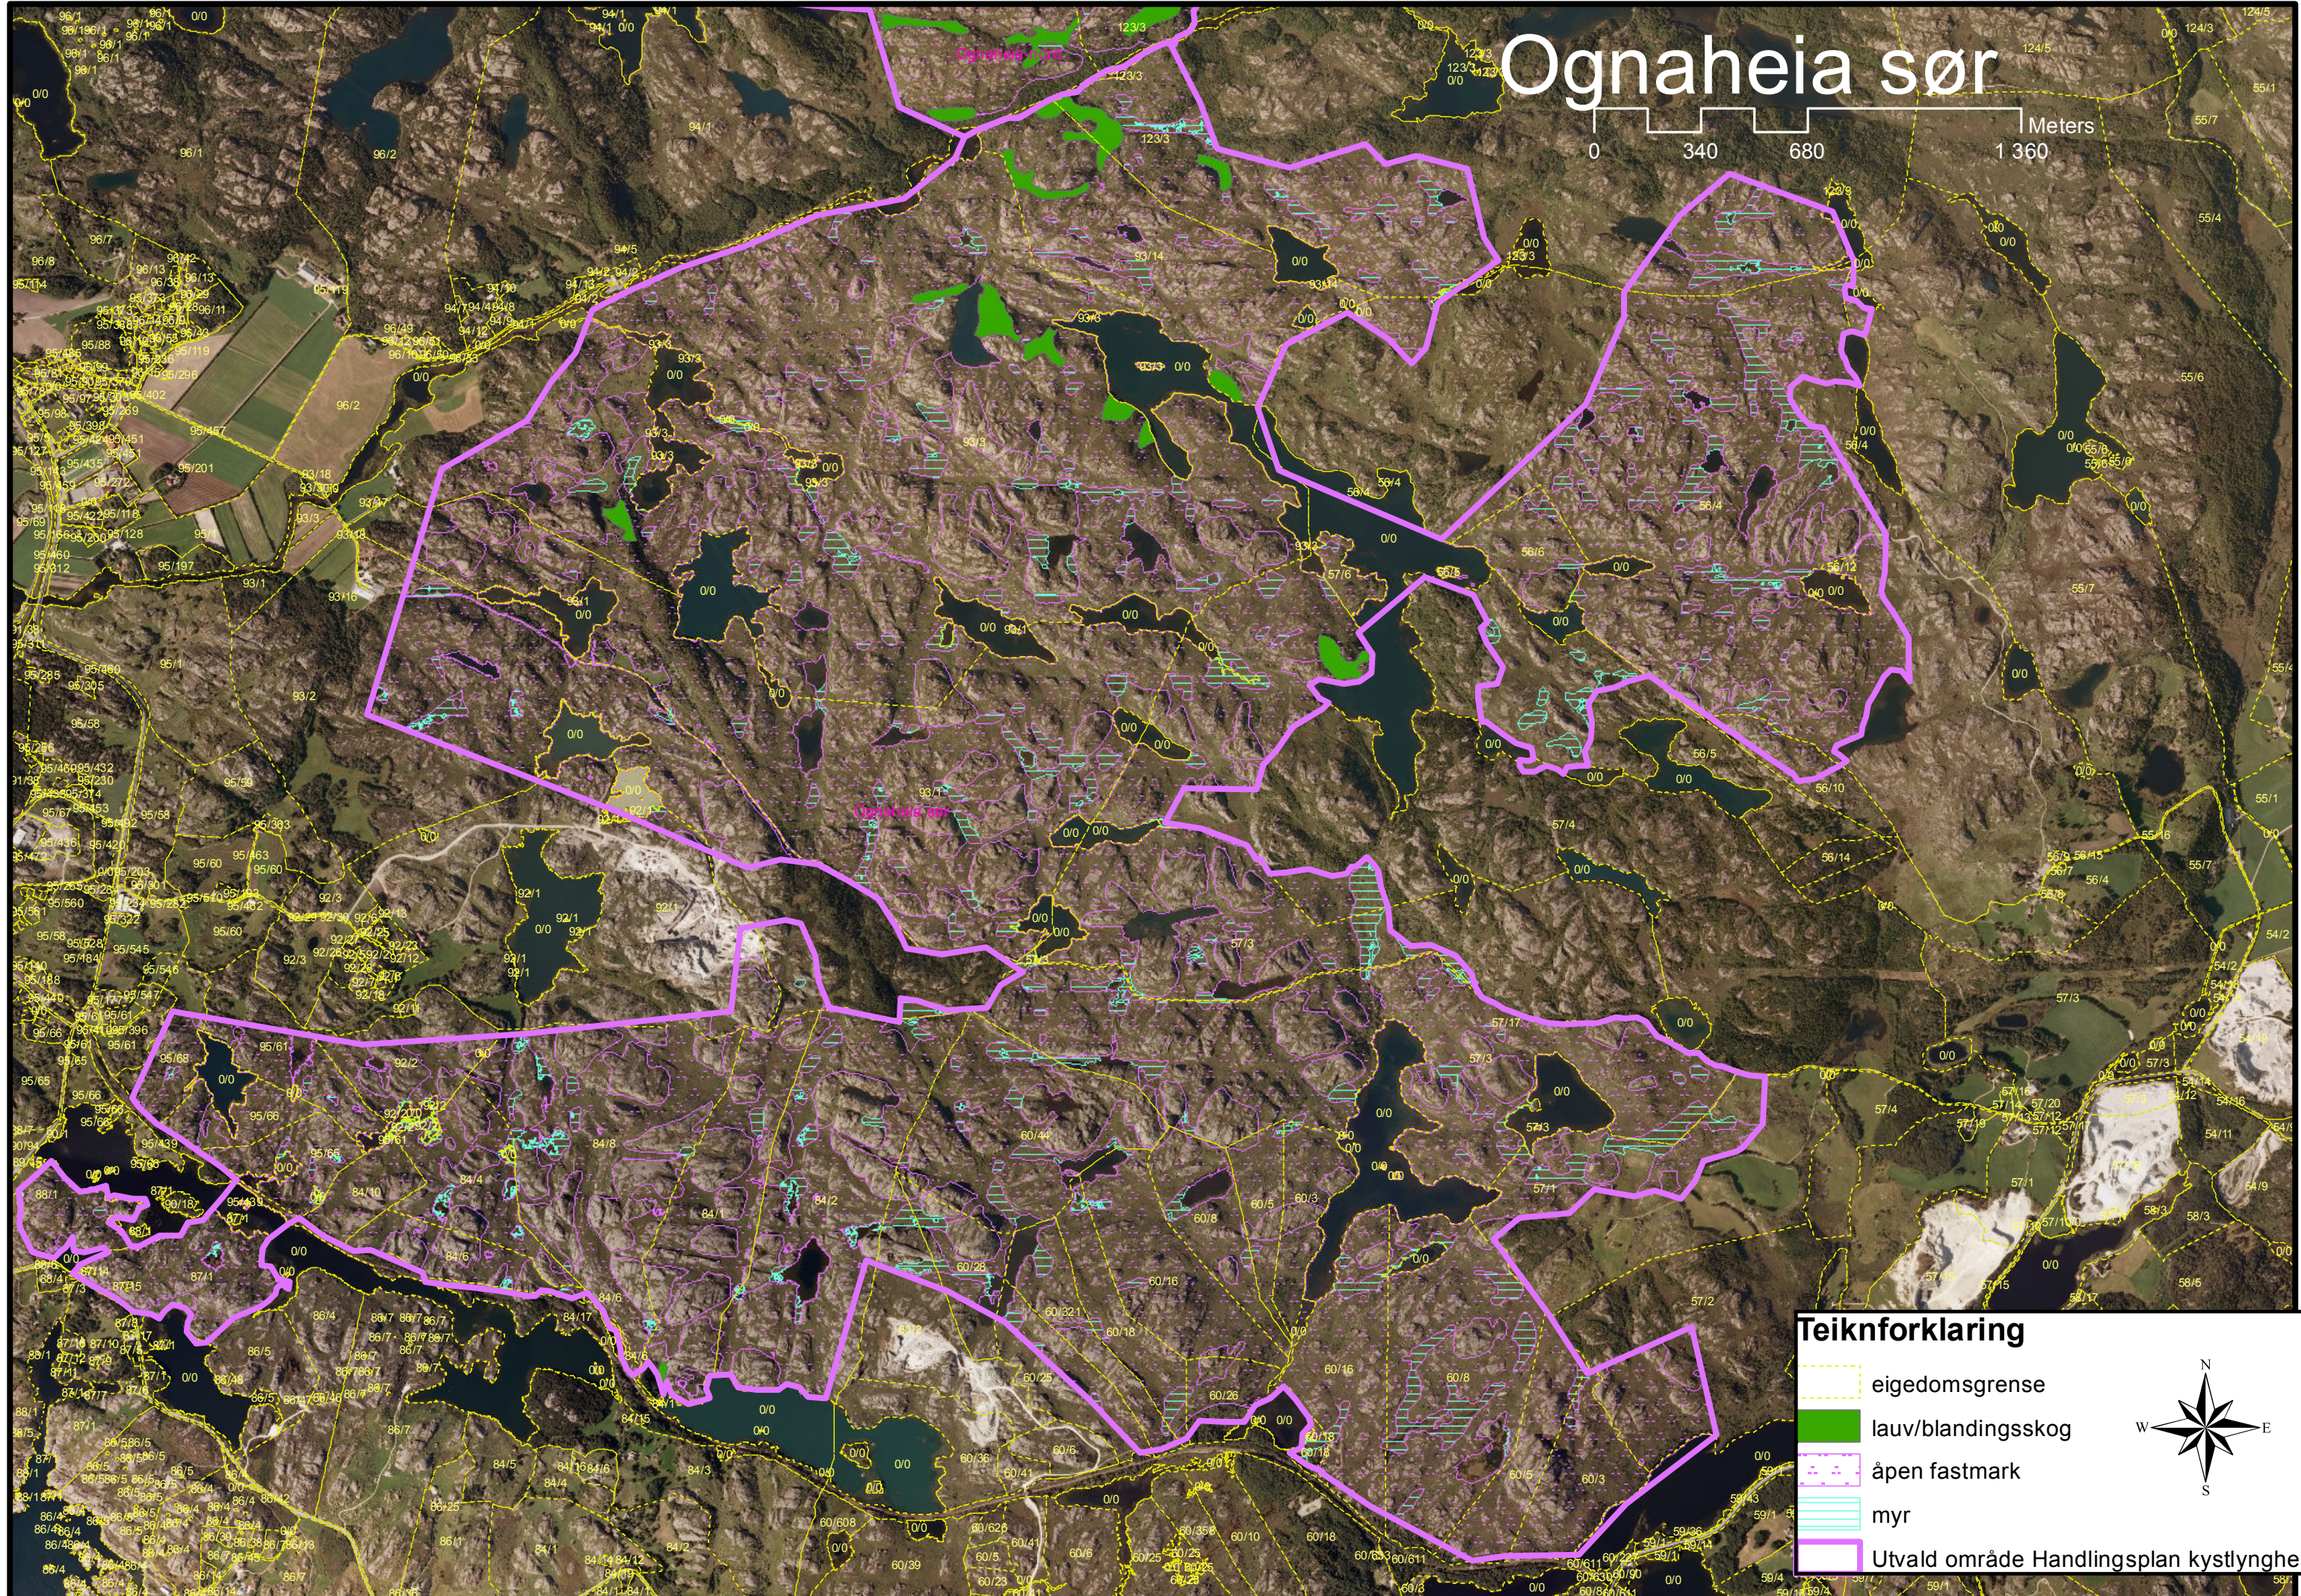

# Ognaheia sør

**Teiknforklaring**

- eigedomsgrense
- lauv/blandingskog
- åpen fastmark
- myr
- Utvald område Handlingsplan kystlynghei