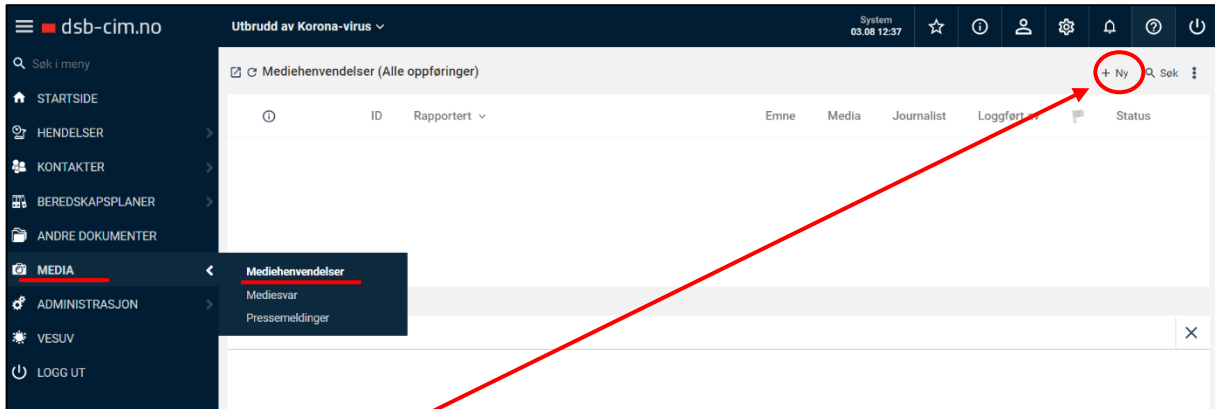

Veiledning nr. 14

Loggføre mediehenverdeler

1. Velg «Media» i hovedmenyen og deretter «Mediehenverdeler».

2. Trykk deretter på «Ny».

3. Fyll ut registreringsvinduet som kommer opp og klikk «OK» for å lagre.