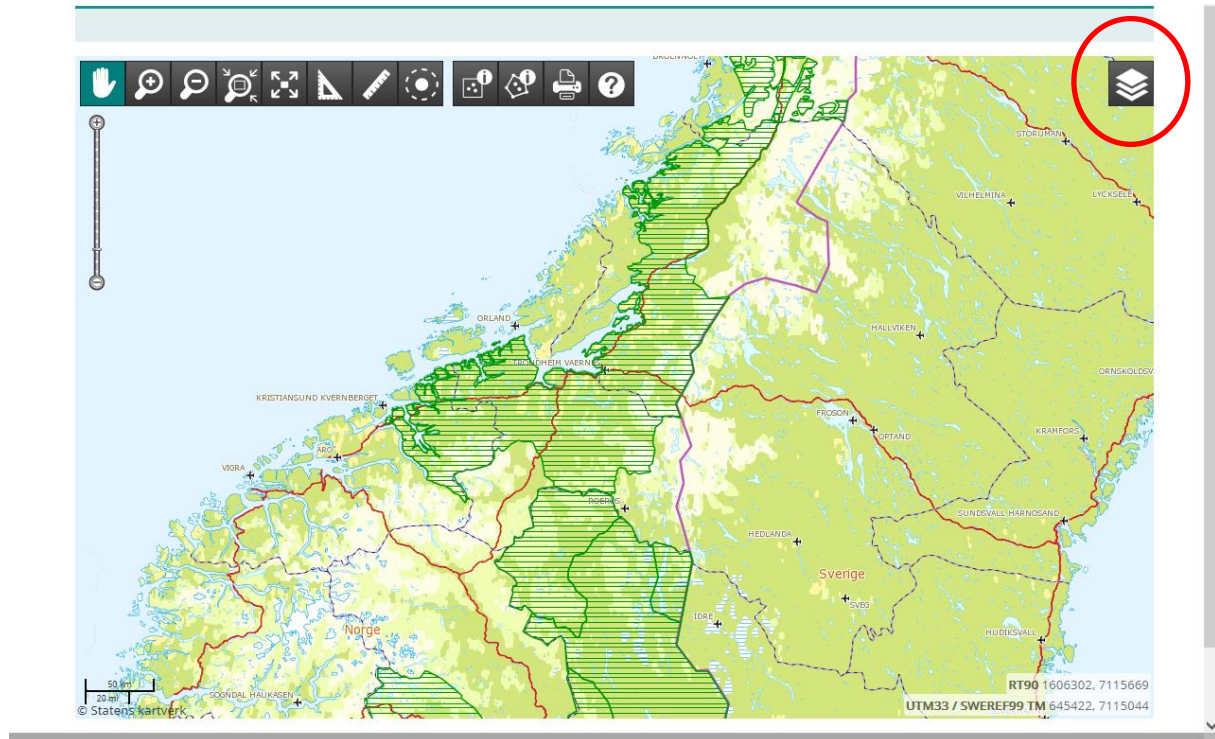

Nærmere informasjon om inndeling av jaktområdene for kvotejakta på gaupe vinteren 2018

Det er Rovviltnemnda for region 6 som har definert områdene med mål om yngling av de enkelte rovviltartene i forvaltningsplanen for rovvilt i region 6.

Setter hit ett bilde av området med mål om yngling av gaupe i Trøndelag (grønn skravur er områder med mål om yngling).

Det er mulig å studere grensdragningen mellom områdene nærmere i kart ved hjelp av kartløsningen til www.rovbase.no der en i høyremenyen (merket med rød ring på bildet under) kan velge å slå på forvaltningsområdet for gaupe og zoomme seg inn på «sitt område».